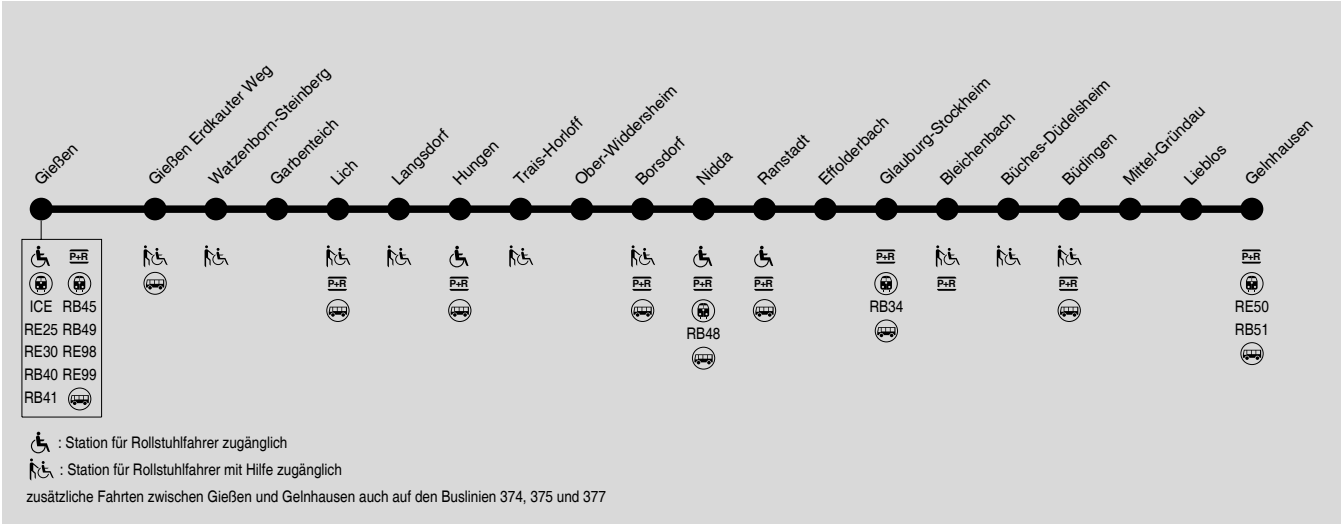

# RB46 Gießen → Nidda → Glauburg-Stockheim → Gelnhausen

RMV-Servicetelefon: 069 / 24 24 80 24