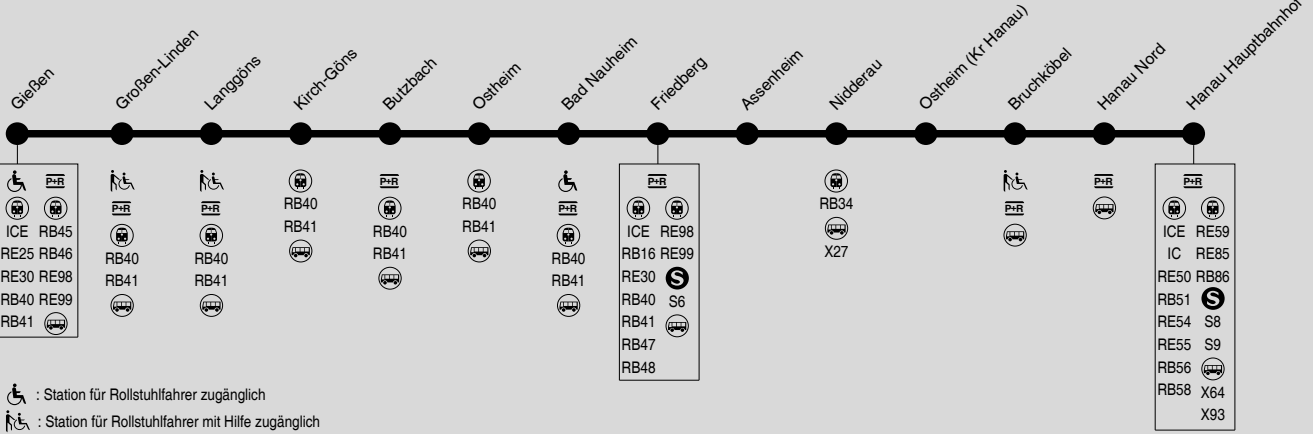

RB49 Gießen → Friedberg → Nidderau → Hanau

RMV-Servicetelefon: 069 / 24 24 80 24

: Station für Rollstuhlfahrer zugänglich
 : Station für Rollstuhlfahrer mit Hilfe zugänglich

Montag - Freitag

Am 24.12. und 31.12. Verkehr wie Samstag

kn = gültig ab 04.03.2019

kp = gültig bis 03.03.2019

Wegen Bauarbeiten kommt es im Jahr 2019 zu Fahrplanänderungen. Bitte beachten Sie die aktuellen Bekanntmachungen und Informationen auf www.rmv.de
Weitere Züge zwischen Gießen und Friedberg: Linie G 30

41 = verkehrt als Linie RB41

↔ = Weiterfahrt im selben Fahrzeug möglich

Wegen Bauarbeiten kommt es im Jahr 2019 zu Fahrplanänderungen. Bitte beachten Sie die aktuellen Bekanntmachungen und Informationen auf www.rmv.de