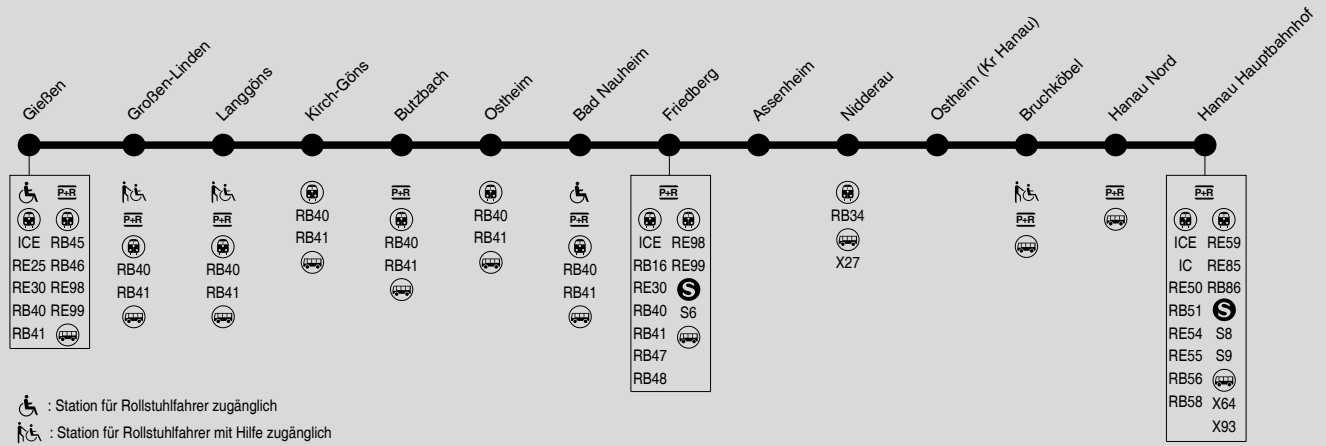

RB49 Gießen → Friedberg → Nidderau → Hanau

RMV-Servicetelefon: 069 / 24 24 80 24

Montag - Freitag

Am 24.12. und 31.12. Verkehr wie Samstag

Gießen	ab	4.14		5.40	5.58		6.58	7.28		9.35	11.35	12.05		13.35	14.05					
Großen-Linden		4.19		5.45	6.03		7.03	7.33		9.40	11.40	12.10		13.40	14.10					
Langgöns		4.22		5.48	6.06		7.06	7.36		9.43	11.43	12.13		13.43	14.13					
Kirch-Göns		4.25		5.51	6.09		7.09	7.39		9.46	11.46	12.16		13.46	14.16					
Butzbach	an	4.28		5.55	6.13		7.13	7.43		9.50	11.50	12.20		13.50	14.20					
Butzbach	ab	4.29		5.56	6.22		7.14	7.50		9.51	11.51	12.21		13.51	14.21					
Ostheim		4.32		5.59	6.25		7.18	7.53		9.54	11.54	12.24		13.54	14.24					
Bad Nauheim		4.38		6.04	6.30		7.24	7.59		9.59	11.59	12.29	13.30	13.59	14.29					
Friedberg	an	4.42		6.09	6.34		7.28	8.03		10.04	12.04	12.34		13.34	14.04					
Friedberg	ab		5.14			6.52	7.22	7.53		8.28	9.53	10.28	11.53	12.28	13.22	13.53	14.54			
G 30 Gießen	an		5.41			7.11	7.42	8.11		8.56	10.11	10.56	12.11	12.56	13.42	14.11	15.11			
Friedberg	ab	4.45	5.20	5.50	6.20	6.50	7.16	7.50	8.20	8.50	9.16	10.20	11.16	12.20	12.50	13.15	13.50	14.20	14.50	15.16
Assenheim		4.51	5.25	5.55	6.25	6.55	7.21	7.55	8.25	8.55	9.21	10.25	11.21	12.25	12.55	13.20	13.55	14.25	14.55	15.21
Nidderau	an	4.57	5.31	6.01	6.32	7.02	7.27	8.02	8.31	9.01	9.27	10.31	11.27	12.31	13.01	13.26	14.01	14.31	15.01	15.27
Nidderau	ab			6.29	7.00		7.31	8.31		9.31		11.31		13.31	14.31		15.31			
RB34 Glauburg-Stockheim	an			6.54	7.25		7.55	8.57		9.54		11.54		13.54	14.54		15.54			
RB34 Glauburg-Stockheim	ab	4.11	5.06		6.04	6.30	7.01	7.32	8.02	8.33	9.06	10.02	11.06	12.02		13.06	13.30	14.02		15.02
RB34 Nidderau	an	4.34	5.28		6.27	6.55	7.24	7.56	8.25	8.56	9.28	10.25	11.28	12.25		13.28	13.55	14.25		15.25
Nidderau	ab	4.58	5.32	6.04	6.32	7.03	7.32	8.03	8.32	9.03	9.32	10.32	11.32	12.32	13.03	13.32	14.03	14.32	15.03	15.32
Ostheim (Kr Hanau)		5.00	5.35	6.06	6.35	7.06	7.35	8.06	8.35	9.06	9.35	10.35	11.35	12.35	13.06	13.35	14.06	14.35	15.06	15.35
Bruchköbel		5.04	5.39	6.10	6.39	7.09	7.39	8.09	8.39	9.09	9.39	10.39	11.39	12.39	13.09	13.39	14.09	14.39	15.09	15.39
Hanau Nord		5.08	5.43	6.14	6.43	7.13	7.43	8.13	8.43	9.13	9.43	10.43	11.43	12.43	13.13	13.43	14.13	14.43	15.13	15.43
Hanau Hauptbahnhof	an	5.14	5.49	6.20	6.49	7.19	7.49	8.19	8.49	9.19	9.49	10.49	11.49	12.49	13.19	13.49	14.19	14.49	15.19	15.49
G 50/55 Hanau Hbf	ab	5.25	5.55	6.32	6.55	7.28	7.55	8.27	8.55		9.55	10.55	11.55	12.55		13.55	14.27	14.55		15.55
G 50/55 Frankfurt Hbf	an	5.54	6.15	6.52	7.16	7.44	8.16	8.44	9.15		10.15	11.15	12.15	13.15		14.15	14.44	15.15		16.15

Wegen Bauarbeiten kommt es im Jahr 2019 zu Fahrplanänderungen. Bitte beachten Sie die aktuellen Bekanntmachungen und Informationen auf www.rmv.de

Montag - Freitag

Samstag