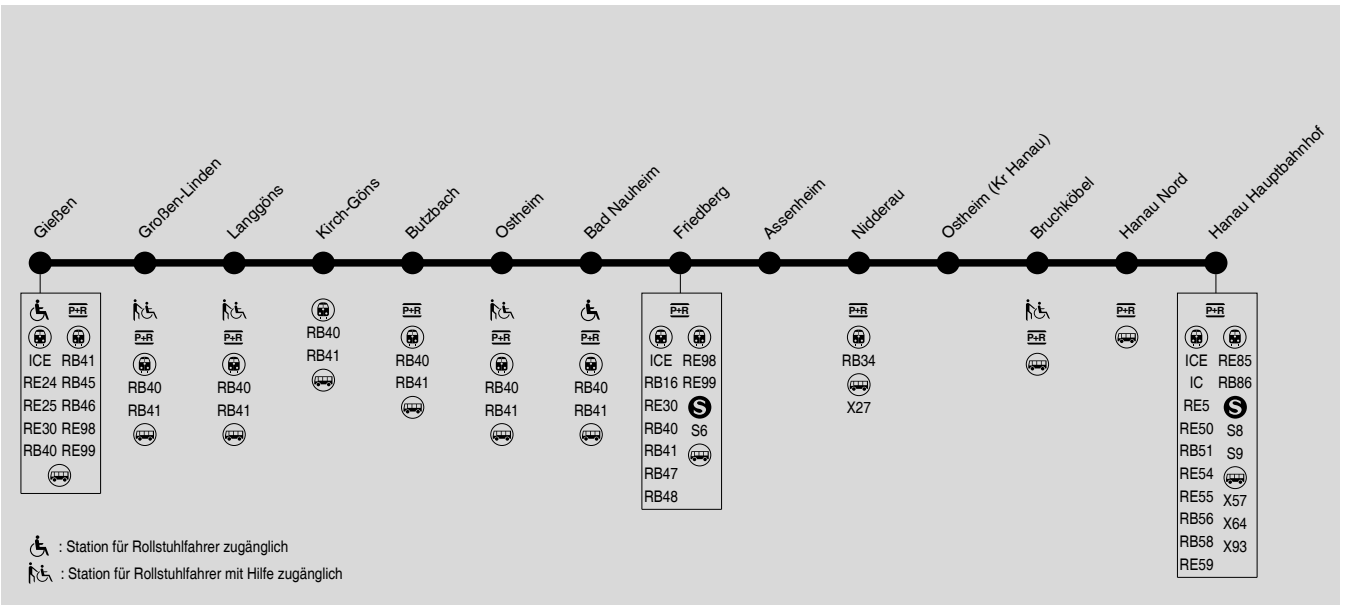

RB49 Gießen → Friedberg → Nidderau → Hanau

RMV-Servicetelefon: 069 / 24 24 80 24

Montag - Freitag

Gießen	ab	4.14		5.40	5.58	6.58	7.13	7.28		9.35	11.35	12.02	13.05	13.35	14.02				
Großen-Linden		4.19		5.45	6.03	7.03	7.18	7.33		9.40	11.40	12.07	13.10	13.40	14.07				
Langgöns		4.22		5.48	6.06	7.06	7.22	7.36		9.43	11.43	12.10	13.13	13.43	14.10				
Kirch-Göns		4.25		5.51	6.09	7.09	7.26	7.39		9.46	11.46	12.13	13.16	13.46	14.13				
Butzbach	an	4.29		5.55	6.13	7.13	7.30	7.43		9.50	11.50	12.17	13.19	13.50	14.17				
Butzbach	ab	4.29		5.56	6.25	7.14	7.36	7.50		9.51	11.51	12.18	13.20	13.51	14.18				
Ostheim		4.32		5.59	6.28	7.18	7.39	7.53		9.54	11.54	12.21	13.23	13.54	14.21				
Bad Nauheim		4.38		6.04	6.34	7.23	7.45	7.59		9.59	11.59	12.26	13.30	13.59	14.26				
Friedberg	an	4.42		6.09	6.38	7.27	7.49	8.03		10.04	12.04	12.31	13.34	14.04	14.31				
G 30 Gießen	ab			5.14		6.52		7.22	7.53	8.28	9.53	10.28	11.53	12.28	13.22	13.53			
G 30 Friedberg	an			5.41		7.11		7.42	8.11	8.56	10.11	10.56	12.11	12.56	13.42	14.11			
Friedberg	ab	4.45	5.20	5.50	6.20	6.50	7.16	7.52	8.20	8.50	9.16	10.20	11.16	12.22	12.50	13.15	13.50	14.20	14.50
Assenheim		4.51	5.25	5.55	6.25	6.55	7.21	7.57	8.25	8.55	9.21	10.25	11.21	12.26	12.55	13.20	13.55	14.25	14.55
Nidderau	an	4.57	5.31	6.01	6.32	7.02	7.27	8.04	8.31	9.01	9.27	10.31	11.27	12.33	13.01	13.26	14.01	14.31	15.01
RB34 Nidderau	ab			6.29	7.00	7.31	8.31			9.31		11.31			13.31	14.05			
RB34 Glauburg-Stockheim	an			6.52	7.22	7.55	8.57			9.54		11.54			13.54	14.27			
RB34 Glauburg-Stockheim	ab	4.11	5.06	6.04	6.28	6.59	7.32	8.02	8.33	9.06	10.02	11.06	12.02	13.06	13.30				14.02
RB34 Nidderau	an	4.34	5.28	6.27	6.55	7.24	7.56	8.25	8.56	9.28	10.25	11.28	12.25	13.28	13.55				14.29
Nidderau	ab	4.58	5.32	6.04	6.32	7.03	7.32	8.05	8.32	9.03	9.32	10.32	11.32	12.33	13.03	13.32	14.03	14.32	15.03
Ostheim (Kr Hanau)		5.00	5.35	6.06	6.35	7.06	7.35	8.07	8.35	9.06	9.35	10.35	11.35	12.36	13.06	13.35	14.06	14.35	15.06
Bruchköbel		5.04	5.39	6.10	6.39	7.09	7.39	8.11	8.39	9.09	9.39	10.39	11.39	12.39	13.09	13.39	14.09	14.39	15.09
Hanau Nord		5.08	5.43	6.14	6.43	7.13	7.43	8.15	8.43	9.13	9.43	10.43	11.43	12.43	13.13	13.43	14.13	14.43	15.13
Hanau Hauptbahnhof	an	5.14	5.49	6.20	6.49	7.19	7.48	8.20	8.49	9.19	9.48	10.49	11.48	12.49	13.19	13.48	14.19	14.49	15.19
G 50/55 Hanau Hbf	ab	5.25	5.55	6.32	6.55	7.34	7.55		8.55	9.55	10.55	11.55	12.55		13.55				14.55
G 50/55 Frankfurt Hbf	an	5.54	6.17	6.52	7.16	7.52	8.16		9.15	10.15	11.15	12.15	13.15		14.15				15.14

Weitere Züge zwischen Gießen und Friedberg: Linie G 30

Montag - Freitag

Samstag