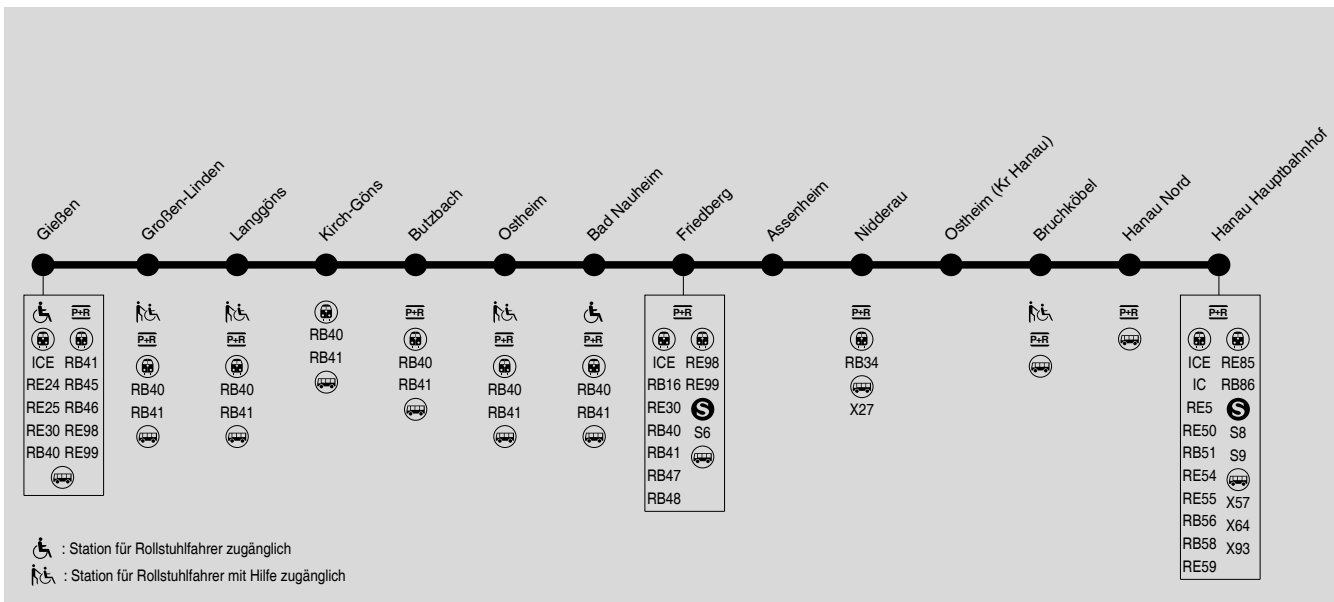

RB49 Gießen → Friedberg → Nidderau → Hanau

RMV-Servicetelefon: 069 / 24 24 80 24

Montag - Freitag

Am 24.12. und 31.12. Verkehr wie Samstag

Station	ab	4.14	5.40	5.58	6.58	7.13	7.28	9.35	11.35	12.02	13.05	13.35	14.02						
Gießen	ab	4.14	5.40	5.58	6.58	7.13	7.28	9.35	11.35	12.02	13.05	13.35	14.02						
Großen-Linden		4.19	5.45	6.03	7.03	7.18	7.33	9.40	11.40	12.07	13.10	13.40	14.07						
Langgöns		4.22	5.48	6.06	7.06	7.22	7.36	9.43	11.43	12.10	13.13	13.43	14.10						
Kirch-Göns		4.25	5.51	6.09	7.09	7.26	7.39	9.46	11.46	12.13	13.16	13.46	14.13						
Butzbach	an	4.29	5.55	6.13	7.13	7.30	7.43	9.50	11.50	12.17	13.19	13.50	14.17						
Butzbach	ab	4.29	5.56	6.25	7.14	7.36	7.50	9.51	11.51	12.18	13.20	13.51	14.18						
Ostheim		4.32	5.59	6.28	7.18	7.39	7.53	9.54	11.54	12.21	13.23	13.54	14.21						
Bad Nauheim		4.38	6.04	6.34	7.24	7.45	7.59	9.59	11.59	12.26	13.30	13.59	14.26						
Friedberg	an	4.42	6.09	6.38	7.28	7.49	8.03	10.04	12.04	12.31	13.34	14.04	14.31						
G 30 Gießen	ab		5.14		6.52		7.22	7.53	8.28	9.53	10.28	11.53	12.28	13.22	13.53				
G 30 Friedberg	an		5.41		7.10		7.42	8.11	8.56	10.11	10.56	12.11	12.56	13.42	14.11				
Friedberg	ab	4.45	5.20	5.50	6.20	6.50	7.16	7.52	8.20	8.50	9.16	10.20	11.16	12.20	12.50	13.15	13.50	14.20	14.50
Assenheim		4.51	5.25	5.55	6.25	6.55	7.21	7.57	8.25	8.55	9.21	10.25	11.21	12.25	12.55	13.20	13.55	14.25	14.55
Nidderau	an	4.57	5.31	6.01	6.32	7.01	7.27	8.04	8.31	9.01	9.27	10.31	11.27	12.31	13.01	13.26	14.01	14.31	15.01
RB34 Nidderau	ab		6.29	7.00	7.31	8.31		9.31		11.31		13.31	14.05						
RB34 Glauburg-Stockheim	an		6.54	7.24	7.55	8.57		9.54		11.54		13.54	14.27						
RB34 Glauburg-Stockheim	ab	4.11	5.06	6.04	6.30	7.01	7.32	8.02	8.33	9.06	10.02	11.06	12.02	13.06	13.30				14.02
RB34 Nidderau	an	4.34	5.28	6.27	6.55	7.24	7.56	8.25	8.56	9.28	10.25	11.28	12.25	13.28	13.55				14.29
Nidderau	ab	4.58	5.32	6.04	6.32	7.03	7.32	8.05	8.32	9.03	9.32	10.32	11.32	12.32	13.03	13.32	14.03	14.32	15.03
Ostheim (Kr Hanau)		5.00	5.35	6.06	6.35	7.06	7.35	8.07	8.35	9.06	9.35	10.35	11.35	12.35	13.06	13.35	14.06	14.35	15.06
Bruchköbel		5.04	5.39	6.10	6.39	7.09	7.39	8.11	8.39	9.09	9.39	10.39	11.39	12.39	13.09	13.39	14.09	14.39	15.09
Hanau Nord		5.08	5.43	6.14	6.43	7.13	7.43	8.15	8.43	9.13	9.43	10.43	11.43	12.43	13.13	13.43	14.13	14.43	15.13
Hanau Hauptbahnhof	an	5.14	5.49	6.20	6.49	7.19	7.49	8.20	8.49	9.19	9.49	10.49	11.49	12.49	13.19	13.49	14.19	14.49	15.19
G 50/55 Hanau Hbf	ab	5.25	5.55	6.32	6.55	7.34	7.55	8.55	9.55	10.55	11.55	12.55		13.55					14.55
G 50/55 Frankfurt Hbf	an	5.54	6.17	6.52	7.16	7.52	8.16	9.15	10.15	11.15	12.15	13.15		14.15					15.15

Weitere Züge zwischen Gießen und Friedberg: Linie G 30

Montag - Freitag

Samstag