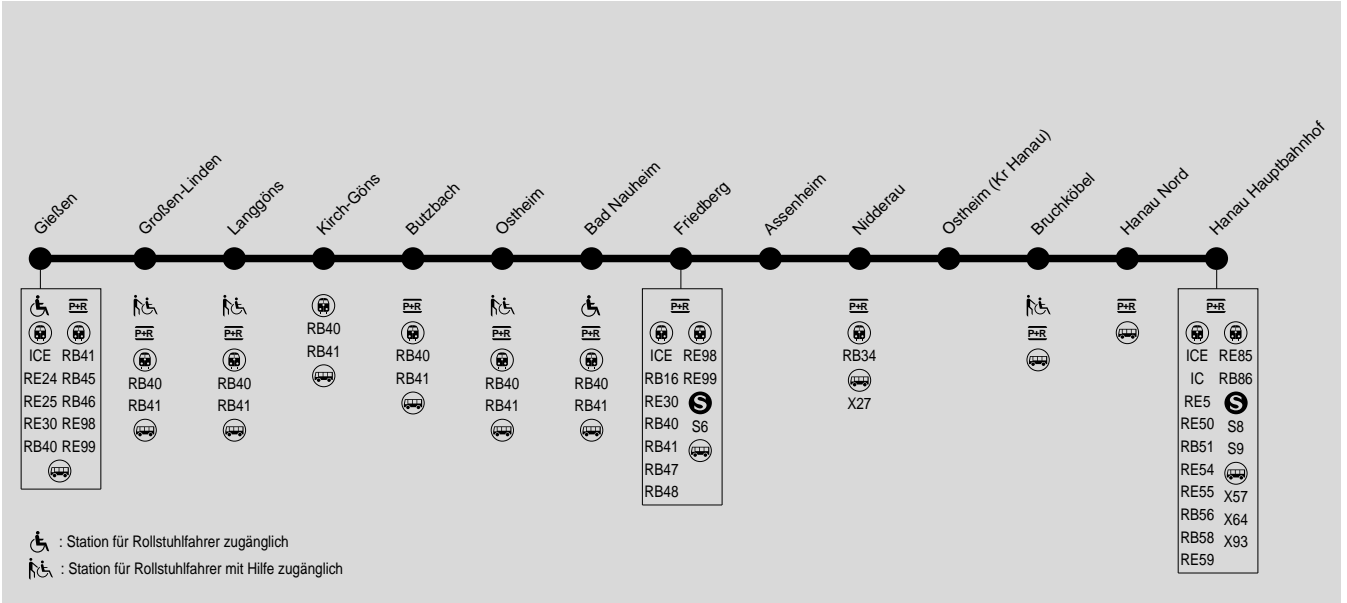

RB49 Gießen → Friedberg → Nidderau → Hanau

RMV-Servicetelefon: 069 / 24 24 80 24

Montag - Freitag

Am 24.12. und 31.12. Verkehr wie Samstag

Gießen	ab	4.14		5.40	5.58		6.58	7.13	7.28		9.35	11.35	12.02		13.05	13.35	14.02		
Großen-Linden		4.19		5.45	6.03		7.03	7.18	7.33		9.40	11.40	12.07		13.10	13.40	14.07		
Langgöns		4.22		5.48	6.06		7.06	7.22	7.36		9.43	11.43	12.10		13.13	13.43	14.10		
Kirch-Göns		4.25		5.51	6.09		7.09	7.26	7.39		9.46	11.46	12.13		13.16	13.46	14.13		
Butzbach	an	4.29		5.55	6.13		7.13	7.30	7.43		9.50	11.50	12.17		13.19	13.50	14.17		
Butzbach	ab	4.29		5.56	6.25		7.14	7.36	7.50		9.51	11.51	12.18		13.20	13.51	14.18		
Ostheim		4.32		5.59	6.28		7.18	7.39	7.53		9.54	11.54	12.21		13.23	13.54	14.21		
Bad Nauheim		4.38		6.04	6.34		7.24	7.45	7.59		9.59	11.59	12.26		13.30	13.59	14.26		
Friedberg	an	4.42		6.09	6.38		7.28	7.49	8.03		10.04	12.04	12.31		13.34	14.04	14.31		
G 30 Gießen	ab			5.14		6.52		7.22	7.53		8.28	9.53	10.28		12.28	13.22	13.53		
G 30 Friedberg	an			5.41		7.10		7.42	8.11		8.56	10.11	10.56		12.56	13.42	14.11		
Friedberg	ab	4.45	5.20	5.50	6.20	6.50	7.16	7.52	8.20	8.50	9.16	10.20	11.16	12.20	12.50	13.15	13.50	14.20	14.50
Assenheim		4.51	5.25	5.55	6.25	6.55	7.21	7.57	8.25	8.55	9.21	10.25	11.21	12.25	12.55	13.20	13.55	14.25	14.55
Nidderau	an	4.57	5.31	6.01	6.32	7.01	7.27	8.04	8.31	9.01	9.27	10.31	11.27	12.31	13.01	13.26	14.01	14.31	15.01
RB34 Nidderau	ab			6.29	7.00		7.31	8.31			9.31	11.31			13.31	14.05			
RB34 Glauburg-Stockheim	an			6.54	7.24		7.55	8.57			9.54	11.54			13.54	14.27			
RB34 Glauburg-Stockheim	ab	4.11	5.06		6.04	6.30	7.01	7.32	8.02	8.33	9.06	10.02	11.06	12.02		13.06	13.30		14.02
RB34 Nidderau	an	4.34	5.28		6.27	6.55	7.24	7.56	8.25	8.56	9.28	10.25	11.28	12.25		13.28	13.55		14.29
Nidderau	ab	4.58	5.32	6.04	6.32	7.03	7.32	8.05	8.32	9.03	9.32	10.32	11.32	12.32	13.03	13.32	14.03	14.32	15.03
Ostheim (Kr Hanau)		5.00	5.35	6.06	6.35	7.06	7.35	8.07	8.35	9.06	9.35	10.35	11.35	12.35	13.06	13.35	14.06	14.35	15.06
Bruchköbel		5.04	5.39	6.10	6.39	7.09	7.39	8.11	8.39	9.09	9.39	10.39	11.39	12.39	13.09	13.39	14.09	14.39	15.09
Hanau Nord		5.08	5.43	6.14	6.43	7.13	7.43	8.15	8.43	9.13	9.43	10.43	11.43	12.43	13.13	13.43	14.13	14.43	15.13
Hanau Hauptbahnhof	an	5.14	5.49	6.20	6.49	7.19	7.49	8.20	8.49	9.19	9.49	10.49	11.49	12.49	13.19	13.49	14.19	14.49	15.19
G 50/55 Hanau Hbf	ab	5.25	5.55	6.32	6.55	7.34	7.55		8.55		9.55	10.55	11.55	12.55		13.55			14.55
G 50/55 Frankfurt Hbf	an	5.54	6.17	6.52	7.16	7.52	8.16		9.15		10.15	11.15	12.15	13.15		14.15			15.15

Weitere Züge zwischen Gießen und Friedberg: Linie G 30

Wegen Bauarbeiten kommt es im Jahr 2022 zu Fahrplanänderungen. Bitte beachten Sie die aktuellen Bekanntmachungen und Informationen auf www.rmv.de