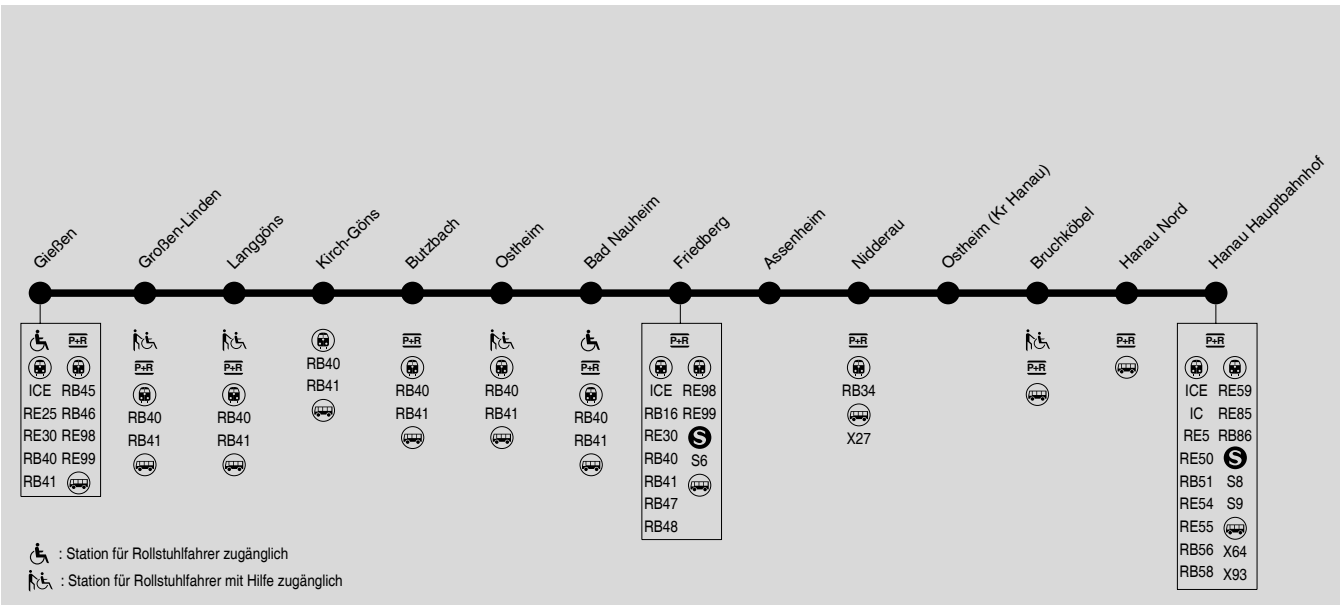

RB49 Gießen → Friedberg → Nidderau → Hanau

RMV-Servicetelefon: 069 / 24 24 80 24

Montag - Freitag

Am 24.12. und 31.12. Verkehr wie Samstag

Gießen	ab	4.14		5.40	5.58		6.58	7.13	7.28		9.35		11.35	12.05		13.05	13.35	14.05		
Großen-Linden		4.19		5.45	6.03		7.03	7.18	7.33		9.40		11.40	12.10		13.10	13.40	14.10		
Langgöns		4.22		5.48	6.06		7.06	7.22	7.36		9.43		11.43	12.13		13.13	13.43	14.13		
Kirch-Göns		4.25		5.51	6.09		7.09	7.26	7.39		9.46		11.46	12.16		13.16	13.46	14.16		
Butzbach	an	4.28		5.55	6.13		7.13	7.30	7.43		9.50		11.50	12.20		13.19	13.50	14.20		
Butzbach	ab	4.29		5.56	6.22		7.14	7.36	7.50		9.51		11.51	12.21		13.20	13.51	14.21		
Ostheim		4.32		5.59	6.25		7.18	7.39	7.53		9.54		11.54	12.24		13.23	13.54	14.24		
Bad Nauheim		4.38		6.04	6.30		7.24	7.45	7.59		9.59		11.59	12.29		13.30	13.59	14.29		
Friedberg	an	4.42		6.09	6.34		7.28	7.49	8.03		10.04		12.04	12.34		13.34	14.04	14.34		
G 30 Gießen	ab			5.14			6.52		7.22	7.53		8.28	9.53	10.28	11.53		12.28	13.22	13.53	
G 30 Friedberg	an			5.41			7.11		7.42	8.11		8.56	10.11	10.56	12.11		12.56	13.42	14.11	
Friedberg	ab	4.45	5.20	5.50	6.20	6.50	7.16		7.50	8.20	8.50	9.16	10.20	11.16	12.20	12.50	13.15	13.50	14.20	14.50
Assenheim		4.51	5.25	5.55	6.25	6.55	7.21		7.55	8.25	8.55	9.21	10.25	11.21	12.25	12.55	13.20	13.55	14.25	14.55
Nidderau	an	4.57	5.31	6.01	6.32	7.01	7.27		8.02	8.31	9.01	9.27	10.31	11.27	12.31	13.01	13.26	14.01	14.31	15.01
RB34 Nidderau	ab			6.29			7.31		8.31			9.31		11.31			13.31	14.05		
RB34 Glauburg-Stockheim	an			6.54		7.25	7.55		8.57			9.54		11.54			13.54	14.27		
RB34 Glauburg-Stockheim	ab	4.11	5.06		6.04	6.30	7.01		7.32	8.02	8.33	9.06	10.02	11.06	12.02		13.06	13.30		14.02
RB34 Nidderau	an	4.34	5.28		6.27	6.55	7.24		7.56	8.25	8.56	9.28	10.25	11.28	12.25		13.28	13.55		14.29
Nidderau	ab	4.58	5.32	6.04	6.32	7.02	7.32		8.03	8.32	9.03	9.32	10.32	11.32	12.32	13.03	13.32	14.03	14.32	15.03
Ostheim (Kr Hanau)		5.00	5.35	6.06	6.35	7.05	7.35		8.06	8.35	9.06	9.35	10.35	11.35	12.35	13.06	13.35	14.06	14.35	15.06
Bruchköbel		5.04	5.39	6.10	6.39	7.09	7.39		8.09	8.39	9.09	9.39	10.39	11.39	12.39	13.09	13.39	14.09	14.39	15.09
Hanau Nord		5.08	5.43	6.14	6.43	7.13	7.43		8.13	8.43	9.13	9.43	10.43	11.43	12.43	13.13	13.43	14.13	14.43	15.13
Hanau Hauptbahnhof	an	5.14	5.49	6.20	6.49	7.19	7.49		8.19	8.49	9.19	9.49	10.49	11.49	12.49	13.19	13.49	14.19	14.49	15.19
G 50/55 Hanau Hbf	ab	5.25	5.55	6.32	6.55	7.34	7.55		8.27	8.55		9.55	10.55	11.55	12.55		13.55	14.27	14.55	
G 50/55 Frankfurt Hbf	an	5.54	6.15	6.52	7.16	7.52	8.16		8.44	9.15		10.15	11.15	12.15	13.15		14.15	14.44	15.15	

Montag - Freitag

Samstag