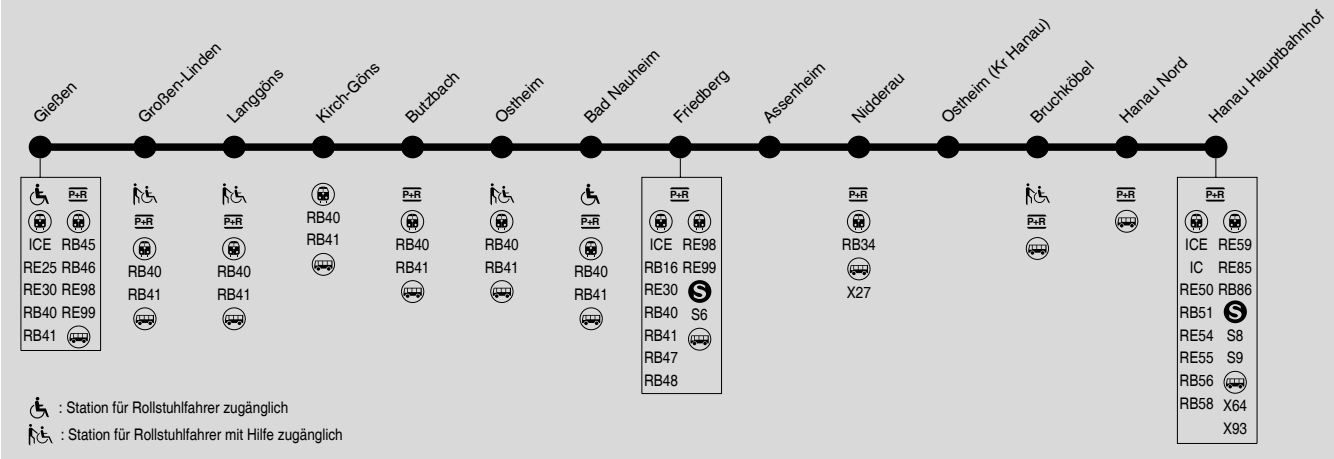

# RB49 Gießen → Friedberg → Nidderau → Hanau

RMV-Servicetelefon: 069 / 24 24 80 24

WE = nur Nächte Fr/Sa, Sa/So und vor Feiertagen

nWE = nicht Nächte Fr/Sa, Sa/So und vor Feiertagen

Weitere Züge zwischen Gießen und Friedberg: Linie G 30

# RB49 Hanau → Nidderau → Friedberg → Gießen

RMV-Servicetelefon: 069 / 24 24 80 24

**41** = verkehrt als Linie RB41

**WE** = nur Nächte Fr/Sa, Sa/So und vor Feiertagen

Weitere Züge zwischen Friedberg und Gießen: Linie G 30