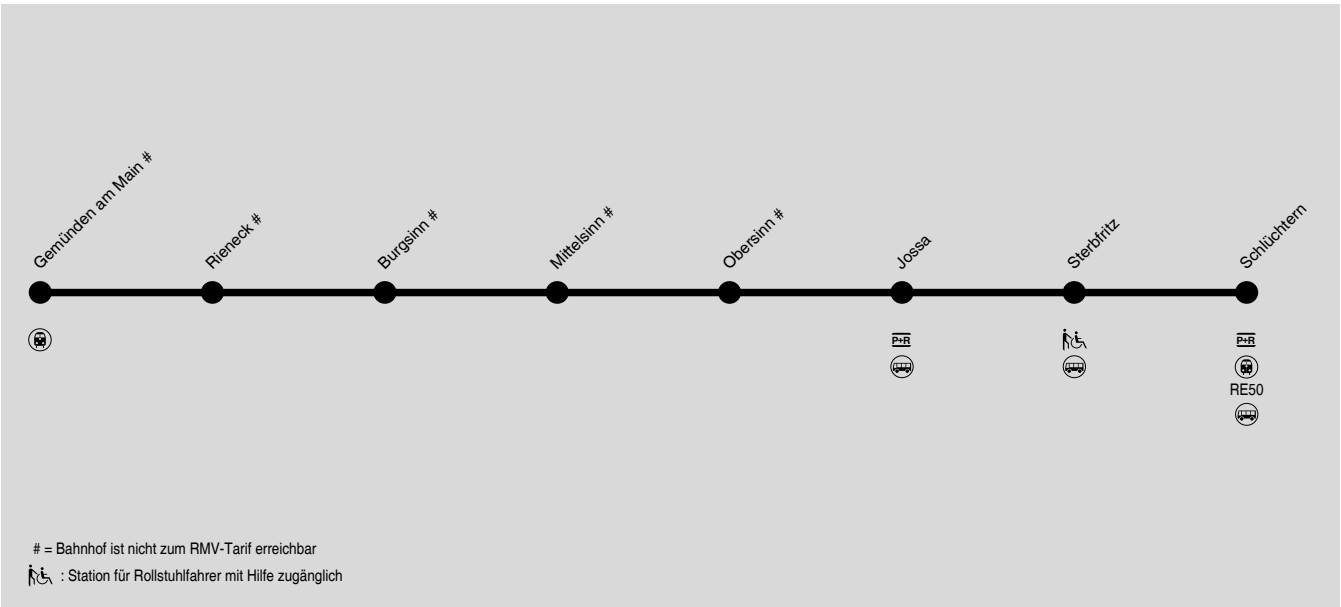

RB53 Gemünden am Main → Jossa → Schlüchtern

RMV-Servicetelefon: 069 / 24 24 80 24

Montag - Freitag

Am 24.12. und 31.12. Verkehr wie Samstag

Gemünden am Main #	ab	5.15	6.20	8.06	9.34	10.34	11.34	12.20	13.13	14.07	15.04	15.34	16.34	17.34	18.34	20.04	21.05	22.14
Rieneck #		5.22	6.25	8.11	9.39	10.39	11.39	12.27	13.18	14.12	15.09	15.39	16.39	17.39	18.39	20.09	21.11	22.19
Burgsinn #		5.27	6.30	8.16	9.44	10.44	11.44	12.32	13.23	14.17	15.14	15.44	16.44	17.44	18.44	20.14	21.16	22.24
Mittelsinn #		5.31	6.34	8.20	9.48	10.48	11.48	12.36	13.27	14.21	15.18	15.48	16.48	17.48	18.48	20.18	21.19	22.28
Obersinn #		5.33	6.36	8.23	9.50	10.50	11.50	12.38	13.30	14.23	15.20	15.50	16.50	17.50	18.50	20.20	21.22	22.31
Jossa		5.37	6.40	8.28	9.54	10.55	11.54	12.42	13.34	14.28	15.24	15.55	16.54	17.54	18.54	20.25	21.25	22.34
Sterbfritz		5.48	6.50		10.04		12.04				15.34		17.04	18.04	19.04			
Schlüchtern	an	6.06	7.07		10.22		12.22				15.52		17.22	18.22	19.22			
RE50 Schlüchtern	ab	6.22	7.14		10.30		12.30				16.30		17.30	18.30	19.30			
RE50 Frankfurt Hbf	an	7.16	8.08		11.28		13.28				17.28		18.28	19.28	20.28			
Verkehrsbeschränkung											a6							
RE50 Schlüchtern	ab	6.18	7.12		10.27		12.27				16.03		17.27	18.27	19.27			
RE50 Fulda	an	6.40	7.34		10.49		12.49				16.26		17.49	18.49	19.49			