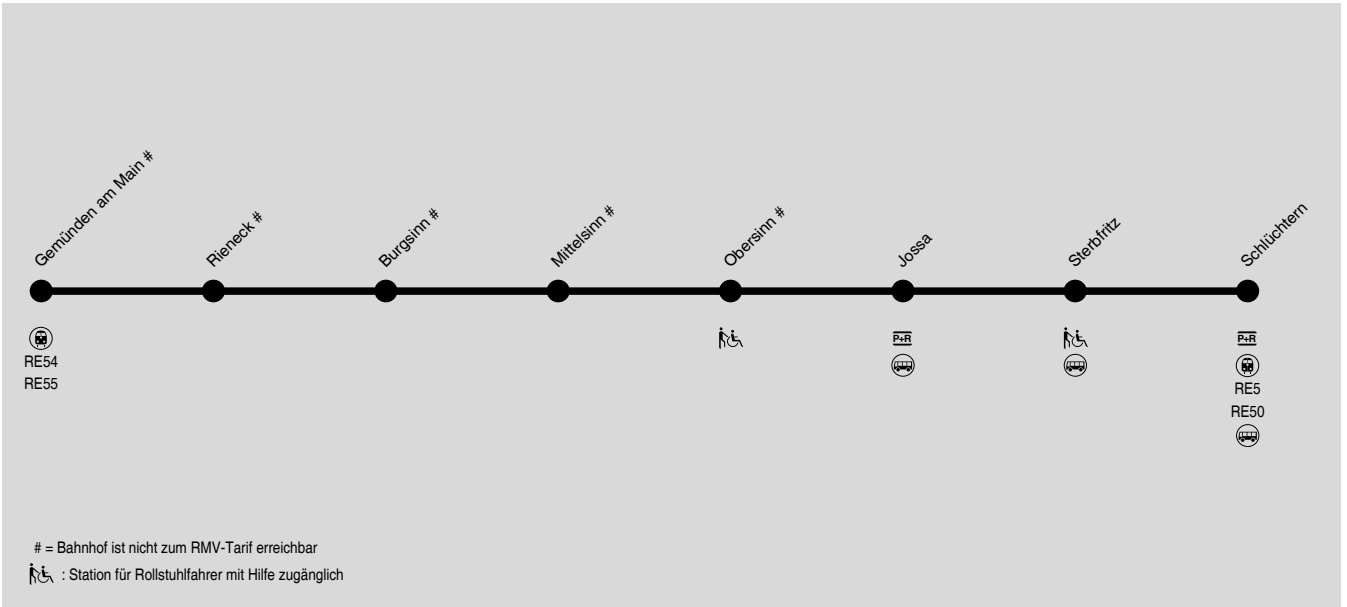

RB53 Gemünden am Main → Jossa → Schlüchtern

RMV-Servicetelefon: 069 / 24 24 80 24

Montag - Freitag

Verkehrsbeschränkung														xj	xk			
Gemünden am Main #	ab	5.11	6.18	8.34	9.34	10.34	11.34	13.13	13.34	14.34	15.34	16.34	17.34	18.34	19.34	21.10	21.30	22.14
Rieneck #		5.18	6.23	8.40	9.39	10.39	11.39	13.18	13.39	14.39	15.39	16.39	17.39	18.39	19.39	21.15	21.35	22.19
Burgsinn #		5.23	6.28	8.44	9.44	10.44	11.44	13.23	13.44	14.44	15.44	16.45	17.44	18.44	19.44	21.20	21.40	22.24
Mittelsinn #		5.27	6.32	8.48	9.48	10.48	11.48	13.27	13.48	14.48	15.48	16.49	17.48	18.48	19.48	21.24	21.44	22.28
Obersinn #		5.29	6.35	8.51	9.50	10.50	11.50	13.29	13.50	14.50	15.50	16.51	17.51	18.50	19.50	21.26	21.46	22.31
Jossa		5.37	6.38	8.55	9.54	10.55	11.54	13.34	13.54	14.55	15.54	16.54	17.54	18.54	19.54	21.31	21.51	22.35
Sterbfritz		5.47	6.47	10.03	12.04	14.04	16.04	17.04	18.04	19.04	20.04							
Schlüchtern	an	6.05	7.05	10.22	12.22	14.22	16.22	17.22	18.22	19.22	20.22							
G 50 Schlüchtern	ab	6.22	7.14	10.30	12.30	14.30	16.30	17.30	18.30	19.30	20.30							
G 50 Frankfurt Hbf	an	7.16	8.08	11.28	13.28	15.28	17.28	18.28	19.28	20.28	21.28							
G 50 Schlüchtern	ab	6.18	7.28	10.27	12.27	14.27	16.27	17.27	18.27	19.27	20.27							
G 50 Fulda	an	6.41	7.49	10.49	12.49	14.49	16.49	17.49	18.49	19.49	20.49							