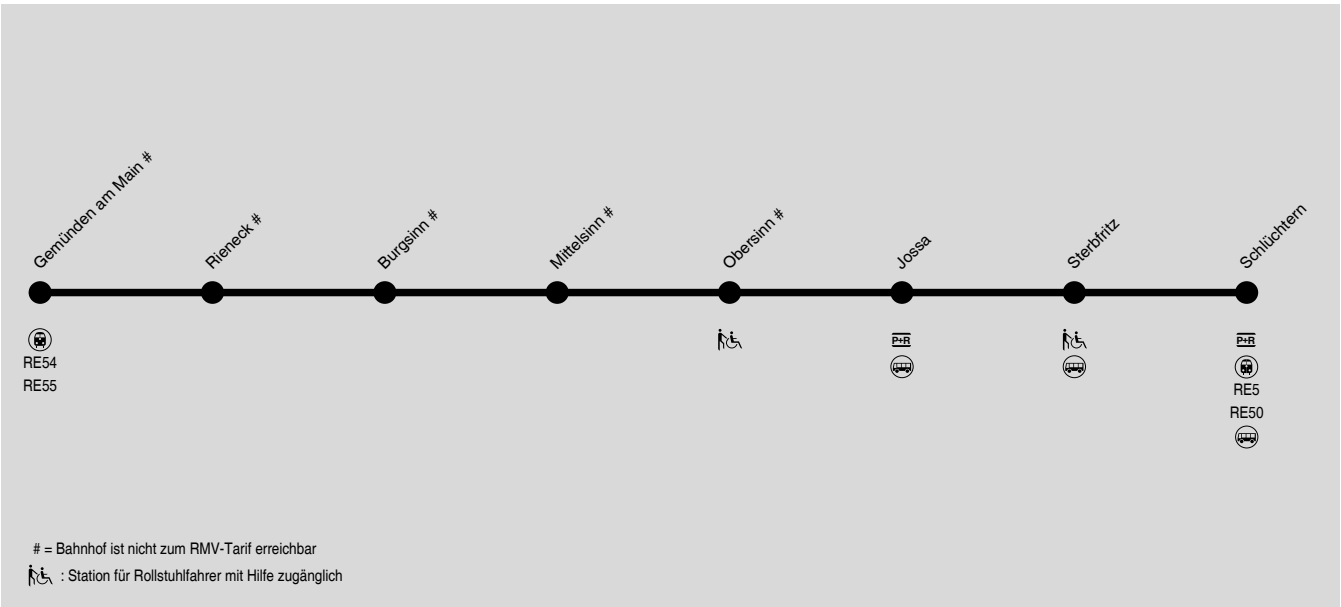

# RB53 Gemünden am Main → Jossa → Schlüchtern

RMV-Servicetelefon: 069 / 24 24 80 24

## Montag - Freitag

Am 24.12. und 31.12. Verkehr wie Samstag

Gemünden am Main #	ab	5.15	6.18	8.34	9.34	10.34	11.34	13.13	13.34	14.34	15.34	16.34	17.34	18.34	19.34	21.10	22.14
Rieneck #		5.22	6.23	8.40	9.39	10.39	11.39	13.18	13.39	14.39	15.39	16.39	17.39	18.39	19.39	21.15	22.19
Burgsinn #		5.27	6.28	8.44	9.44	10.44	11.44	13.23	13.44	14.44	15.44	16.45	17.44	18.44	19.44	21.20	22.24
Mittelsinn #		5.31	6.32	8.48	9.48	10.48	11.48	13.27	13.48	14.48	15.48	16.49	17.48	18.48	19.48	21.24	22.28
Obersinn #		5.33	6.35	8.51	9.50	10.50	11.50	13.29	13.50	14.50	15.50	16.51	17.50	18.50	19.50	21.26	22.31
Jossa		5.37	6.38	8.55	9.54	10.55	11.54	13.34	13.54	14.55	15.54	16.54	17.54	18.54	19.54	21.31	22.34
Sterbfritz		5.47	6.48		10.04		12.04		14.04		16.04	17.04	18.04	19.04	20.04		
Schlüchtern	an	6.05	7.04		10.22		12.22		14.22		16.22	17.22	18.22	19.22	20.22		
G 50 Schlüchtern	ab	6.22	7.14		10.30		12.30		14.30		16.30	17.30	18.30	19.30	20.30		
G 50 Frankfurt Hbf	an	7.16	8.08		11.28		13.28		15.28		17.28	18.28	19.28	20.28	21.28		
G 50 Schlüchtern	ab	6.18	7.09		10.27		12.27		14.27		16.27	17.27	18.27	19.27	20.27		
G 50 Fulda	an	6.40	7.31		10.49		12.49		14.49		16.49	17.49	18.49	19.49	20.49		

# RB53 Schlüchtern → Jossa → Gemünden am Main

RMV-Servicetelefon: 069 / 24 24 80 24