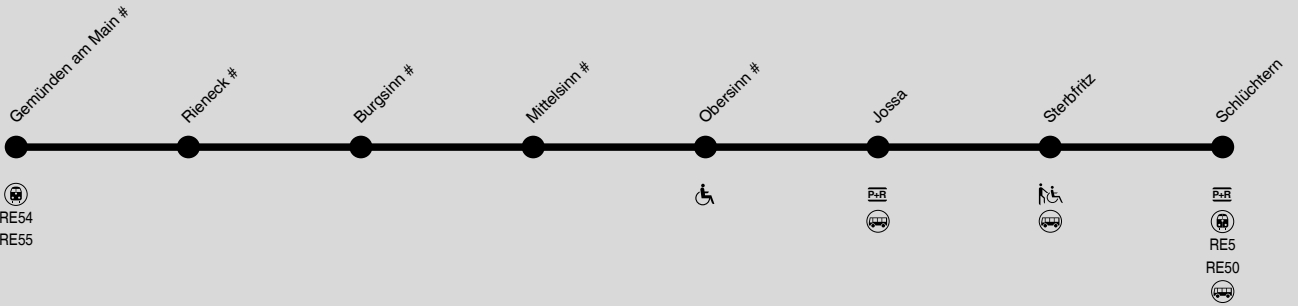

RB53 Gemünden am Main → Jossa → Schlüchtern

RMV-Servicetelefon: 069 / 24 24 80 24

= Bahnhof ist nicht zum RMV-Tarif erreichbar
 : Station für Rollstuhlfahrer mit Hilfe zugänglich

Montag - Freitag

		5.15	6.18	8.06	9.34	10.34	11.34	12.20	13.13	14.07	15.04	15.34	16.34	17.34	18.34	20.04	21.05	22.14
Gemünden am Main #	ab																	
Rieneck #		5.22	6.23	8.12	9.39	10.39	11.39	12.27	13.18	14.12	15.09	15.39	16.39	17.39	18.39	20.09	21.11	22.19
Burgsinn #		5.27	6.28	8.17	9.44	10.44	11.44	12.32	13.23	14.17	15.14	15.44	16.44	17.44	18.44	20.14	21.16	22.24
Mittelsinn #		5.31	6.32	8.21	9.48	10.48	11.48	12.36	13.27	14.21	15.18	15.48	16.48	17.48	18.48	20.18	21.19	22.28
Obersinn #		5.33	6.34	8.23	9.50	10.50	11.50	12.38	13.30	14.23	15.20	15.50	16.50	17.50	18.50	20.20	21.22	22.31
Jossa		5.37	6.38	8.28	9.54	10.55	11.54	12.42	13.34	14.28	15.24	15.55	16.54	17.54	18.54	20.25	21.24	22.34
Sterbfritz		5.48	6.47		10.04		12.04				15.34		17.04	18.04	19.04			
Schlüchtern	an	6.06	7.04		10.20		12.19				15.51		17.22	18.22	19.22			
G 50 Schlüchtern	ab	6.22	7.14		10.31		12.31				16.31		17.31	18.31	19.31			
G 50 Frankfurt Hbf	an	7.16	8.08		11.28		13.28				17.28		18.28	19.28	20.28			
G 50 Schlüchtern	ab	6.18	7.09		10.27		12.27				16.27		17.27	18.27	19.27			
G 50 Fulda	an	6.40	7.31		10.49		12.49				16.49		17.49	18.49	19.49			

Wegen Bauarbeiten kommt es insbesondere im Zeitraum vom 01.02. - 05.09.2021 zu Fahrplanänderungen. Bitte beachten Sie die aktuellen Bekanntmachungen und Informationen auf www.rmv.de

RB53 Schlüchtern → Jossa → Gemünden am Main