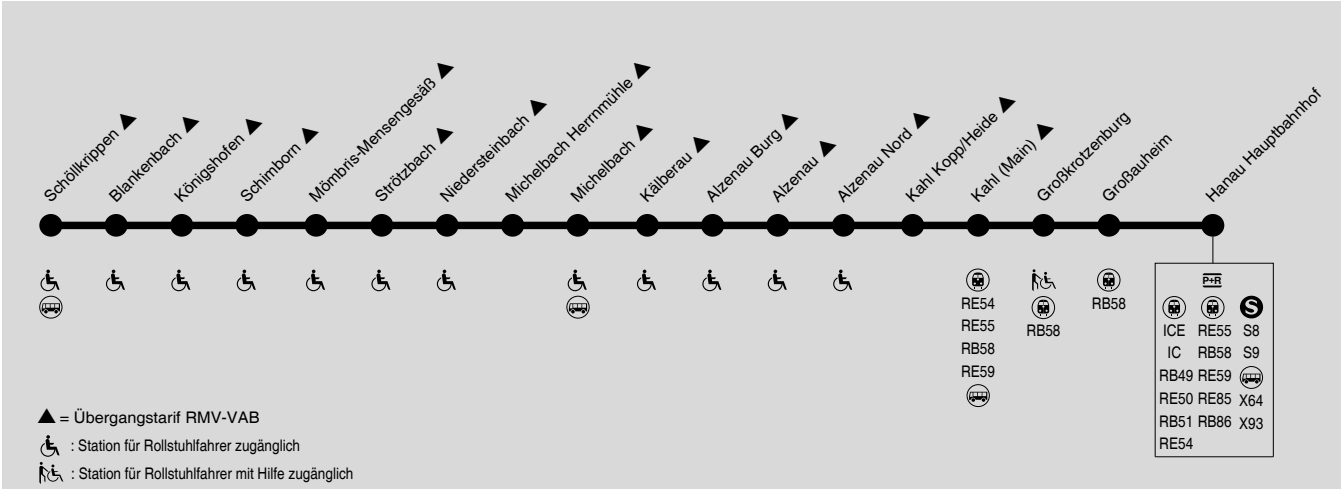

RB56 Schöllkrippen → Kahl → Hanau

RMV-Servicetelefon: 069 / 24 24 80 24

Montag - Freitag

Am 24.12. und 31.12. Verkehr wie Samstag

Verkehrsbeschränkung	kf																			a6
Schöllkrippen ▲ ab	5.01	6.03	6.56	7.12	8.08	9.08	10.08	11.08	12.08	13.08	14.08	15.08	16.08	17.08	18.08	19.08	21.08	23.21		
Blankenbach ▲	5.05	6.07	6.59	7.15	8.11	9.11	10.11	11.11	12.11	13.11	14.11	15.11	16.11	17.11	18.11	19.11	21.11	23.25		
Königshofen ▲	5.08	6.10	7.01	7.18	8.14	9.14	10.14	11.14	12.14	13.14	14.14	15.14	16.14	17.14	18.14	19.14	21.14	23.28		
Schimborn ▲	5.10	6.12	7.03	7.20	8.16	9.16	10.16	11.16	12.16	13.16	14.16	15.16	16.16	17.16	18.16	19.16	21.16	23.30		
Mömbris-Mensengesäß ▲	5.13	6.15	7.06	7.24	8.19	9.19	10.19	11.19	12.19	13.19	14.19	15.19	16.19	17.19	18.19	19.19	21.19	23.33		
Strötzbach ▲	5.15	6.17	7.08		8.21	9.21	10.21	11.21	12.21	13.21	14.21	15.21	16.21	17.21	18.21	19.21	21.21	23.35		
Niedersteinbach ▲	5.17	6.19	7.10	7.28	8.23	9.23	10.23	11.23	12.23	13.23	14.23	15.23	16.23	17.23	18.23	19.23	21.23	23.37		
Michelbach (Unterfr) ▲	5.24	6.26	7.16	7.34	8.30	9.30	10.30	11.30	12.30	13.30	14.30	15.30	16.30	17.30	18.30	19.30	21.30	23.44		
Kälberau ▲	5.26	6.28	7.18		8.32	9.32	10.32	11.32	12.32	13.32	14.32	15.32	16.32	17.32	18.32	19.32	21.32	23.46		
Alzenau Burg ▲	5.28	6.30	7.20	7.37	8.34	9.34	10.34	11.34	12.34	13.34	14.34	15.34	16.34	17.34	18.34	19.34	21.34	23.48		
Alzenau ▲	5.30	6.32	7.25	7.39	8.36	9.36	10.36	11.36	12.36	13.36	14.36	15.36	16.36	17.36	18.36	19.36	21.36	23.50		
Alzenau Nord ▲	5.32	6.34	7.28	7.41	8.38	9.38	10.38	11.38	12.38	13.38	14.38	15.38	16.38	17.38	18.38	19.38	21.38	23.52		
Kahl Kopp/Heide ▲	5.35	6.37	7.32		8.41	9.41	10.41	11.41	12.41	13.41	14.41	15.41	16.41	17.41	18.41	19.41	21.41	23.55		
Kahl (Main) ▲ an	5.37	6.39	7.34	7.46	8.44	9.44	10.44	11.44	12.44	13.44	14.44	15.44	16.44	17.44	18.44	19.44	21.44	23.57		
Kahl (Main) ▲ ab	5.38	6.44	7.35		8.46	9.46	10.46	11.46	12.46	13.46	14.46	15.46	16.46	17.46	18.46	19.46	21.46			
Großkrotzenburg	5.41	6.47	7.38		8.49	9.49	10.49	11.49	12.49	13.49	14.49	15.49	16.49	17.49	18.49	19.49	21.49			
Großbauheim	5.45	6.51	7.42		8.53	9.53	10.53	11.53	12.53	13.53	14.53	15.53	16.53	17.53	18.53	19.53	21.53			
Hanau Hauptbahnhof an	5.49	6.55	7.45		8.56	9.56	10.56	11.56	12.56	13.56	14.56	15.56	16.56	17.56	18.56	19.56	21.56			
G 50/55 Hanau Hbf ab	5.55	7.02	7.55		9.02	10.09	11.02	12.09	13.02	14.09	15.02	16.09	17.02	18.09	19.02	20.09	22.09			
G 50/55 Frankfurt Süd an	6.09	7.16	8.09		9.16	10.22	11.16	12.22	13.16	14.22	15.16	16.22	17.16	18.22	19.16	20.22	22.22			
G 50/55 Frankfurt Hbf an	6.15	7.24	8.16		9.24	10.28	11.24	12.28	13.24	14.28	15.24	16.28	17.24	18.28	19.24	20.28	22.28			