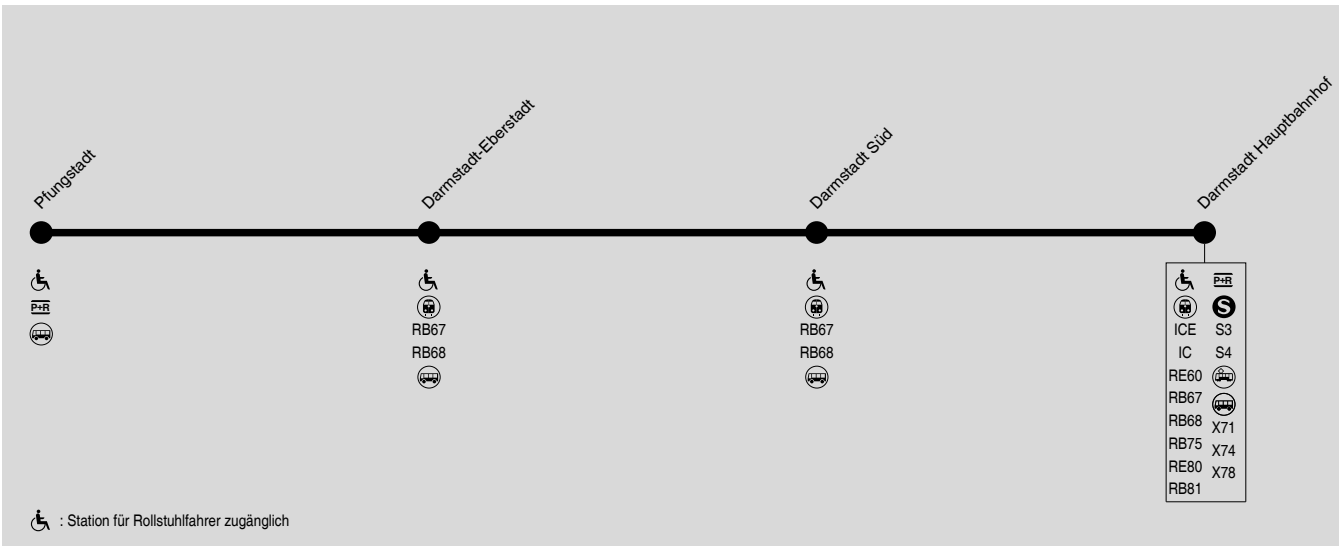

RB66 Pfungstadt → Darmstadt Hbf

RMV-Servicetelefon: 069 / 24 24 80 24

Montag - Freitag

Pfungstadt	ab	5.42	6.37	7.05	7.37	8.05	8.45	9.45	10.45	11.45	12.45	13.45	14.45	15.45	16.03	16.45	17.45	18.03	18.45	19.03	
Darmstadt-Eberstadt		5.46	6.41	7.09	7.41	8.10	8.50	9.50	10.49	11.50	12.50	13.50	14.50	15.49	16.08	16.50	17.49	18.08	18.49	19.08	
Darmstadt Süd		5.50	6.46	7.14	7.46	8.15	8.54	9.54	10.54	11.54	12.54	13.54	14.54	15.54	16.12	16.54	17.54	18.12	18.54	19.12	
Darmstadt Hauptbahnhof	an	5.54	6.50	7.17	7.49	8.17	8.57	9.57	10.56	11.57	12.57	13.57	14.57	15.57	16.15	16.57	17.57	18.15	18.57	19.15	
Verkehrsbeschränkung		cs																			
	G 60 Darmstadt Hbf	ab	6.00	6.58	7.22	8.10	8.24	9.07	10.05	11.07	12.07	13.07	14.07	15.07	16.07	16.24	17.07	18.07	18.24	19.07	19.24
	G 60 Langen (Hess)	an	6.08	7.06	7.30	8.17		9.15	10.13	11.15	12.14	13.15	14.14	15.15	16.14		17.14	18.14		19.14	
	G 60 Frankfurt Hbf	an	6.20	7.16	7.44	8.32	8.40	9.24	10.24	11.24	12.24	13.24	14.24	15.24	16.24	16.40	17.24	18.24	18.40	19.24	19.40

Montag - Freitag

Verkehrsbeschränkung		WE																				
Pfungstadt	ab	19.45	20.45	21.45	22.45	23.45																
Darmstadt-Eberstadt		19.50	20.50	21.50	22.50	23.50																
Darmstadt Süd		19.54	20.54	21.54	22.54	23.54																
Darmstadt Hauptbahnhof	an	19.57	20.57	21.57	22.57	23.57																
Verkehrsbeschränkung		a6																				
	G 60 Darmstadt Hbf	ab	20.07	21.07	22.05	23.05	0.05															
	G 60 Langen (Hess)	an	20.14	21.14	22.13	23.14	0.13															
	G 60 Frankfurt Hbf	an	20.24	21.24	22.24	23.24	0.23															

Samstag

Pfungstadt	ab	7.43	8.45	9.45	10.45	11.45	12.45	13.45	14.45	15.45	16.45	17.45	18.45	19.45	20.45	21.45	22.45	23.45		
Darmstadt-Eberstadt		7.47	8.50	9.50	10.49	11.50	12.49	13.50	14.50	15.49	16.50	17.49	18.49	19.50	20.50	21.50	22.50	23.50		
Darmstadt Süd		7.54	8.54	9.54	10.54	11.54	12.53	13.54	14.54	15.54	16.54	17.54	18.54	19.54	20.54	21.54	22.54	23.54		
Darmstadt Hauptbahnhof	an	7.57	8.57	9.57	10.56	11.57	12.56	13.57	14.57	15.57	16.57	17.57	18.57	19.57	20.57	21.57	22.57	23.57		
Verkehrsbeschränkung		cs																		
	G 60 Darmstadt Hbf	ab	9.07	10.05	11.07	12.07	13.07	14.07	15.07	16.07	17.07	18.07	19.07	20.07	21.07	22.05	23.07	0.05		
	G 60 Langen (Hess)	an	9.15	10.13	11.15	12.14	13.15	14.14	15.15	16.14	17.14	18.14	19.14	20.14	21.14	22.13	23.14	0.13		
	G 60 Frankfurt Hbf	an	9.24	10.24	11.24	12.24	13.24	14.24	15.24	16.24	17.24	18.24	19.24	20.24	21.24	22.24	23.24	0.23		

Sonn- und Feiertag