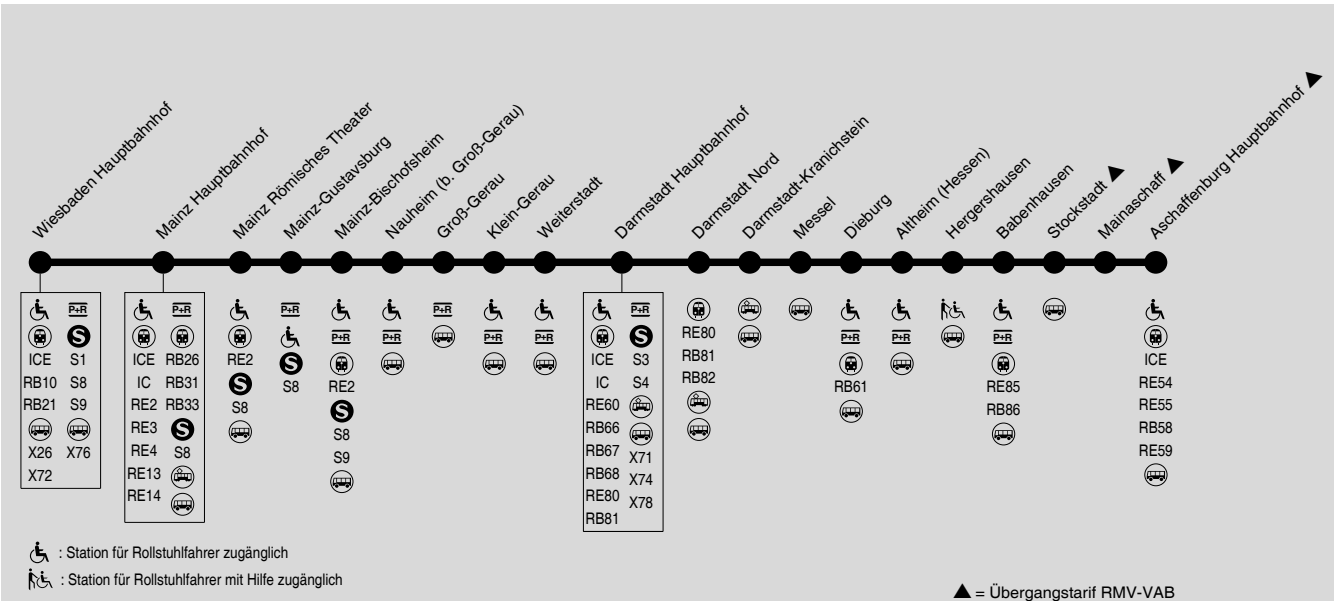

RB75 Wiesbaden → Mainz → Darmstadt → Babenhausen → Aschaffenburg

RMV-Servicetelefon: 069 / 24 24 80 24

Montag - Freitag

Am 24.12. und 31.12. Verkehr wie Samstag

Wiesbaden Hauptbahnhof	ab	5.02	5.38	6.02	6.38	7.02	7.38	8.02	8.38	9.02	9.38	10.08	10.38	11.08	11.38	12.08	12.38	13.02	13.38			
Mainz Hauptbahnhof		5.17	5.49	6.16	6.49	7.16	7.49	8.16	8.49	9.16	9.49	10.22	10.49	11.21	11.49	12.22	12.49	13.16	13.49			
Mainz Römisches Theater		5.20	5.52	6.19	6.52	7.19	7.52	8.19	8.52	9.19	9.52	10.25	10.52	11.24	11.52	12.25	12.52	13.19	13.52			
Mainz-Gustavsburg		5.24		6.23		7.23		8.23		9.23		10.29		11.28		12.29		13.23				
Mainz-Bischofsheim		5.27	5.58	6.27	6.58	7.27	7.58	8.27	8.58	9.27	9.58	10.32	10.58	11.32	11.58	12.32	12.58	13.27	13.58			
Nauheim (b. Groß-Gerau)		5.33	6.04	6.33	7.04	7.33	8.04	8.33	9.04	9.33	10.04	10.37	11.04	11.38	12.04	12.37	13.04	13.33	14.04			
Groß-Gerau		5.36	6.08	6.36	7.08	7.36	8.08	8.36	9.08	9.36	10.08	10.40	11.08	11.42	12.08	12.40	13.08	13.36	14.08			
Klein-Gerau		5.39	6.11	6.39	7.11	7.39	8.11	8.39	9.11	9.39	10.11	10.43	11.11	11.46	12.11	12.43	13.11	13.39	14.11			
Weiterstadt		5.43	6.15	6.43	7.15	7.43	8.15	8.43	9.15	9.43	10.15	10.47	11.15	11.49	12.15	12.47	13.15	13.43	14.15			
Darmstadt Hauptbahnhof	an	5.48	6.20	6.49	7.20	7.50	8.20	8.50	9.20	9.48	10.20	10.52	11.20	11.55	12.20	12.52	13.20	13.49	14.20			
G 60 Darmstadt Hbf	ab	6.00	6.30	6.58	7.30	7.59	8.24	9.07	9.24	10.05	10.24	11.07	11.24	12.05	12.30	13.07	13.24	14.05	14.24			
G 60 Frankfurt Hbf	an	6.20	6.48	7.16	7.48	8.16	8.40	9.24	9.40	10.24	10.40	11.24	11.40	12.24	12.48	13.24	13.40	14.24	14.40			
G 60 Frankfurt Hbf	ab	6.06	5.20	6.06	6.33	7.14	7.36	8.06	9.06	10.06	10.06	11.06	12.06	12.34	13.06	13.33	14.06	14.32	14.06			
G 60 Darmstadt Hbf	an	5.25	5.35	6.25	6.51	7.29	7.54	8.25	9.25	10.25	11.25	12.25	12.51	13.25	13.52	14.25	14.52	15.25	14.25			
Darmstadt Hauptbahnhof	ab	5.32	5.55	6.32	7.04	7.32	8.00	8.32	9.32	10.32	11.32	12.32	13.00	13.32	14.00	14.32	15.00	15.32	14.32			
Darmstadt Nord		5.36	6.00	6.36	7.09	7.36	8.04	8.36	9.36	10.36	11.36	12.36	13.04	13.36	14.04	14.36	15.04	15.36	14.36			
Darmstadt-Kranichstein		5.39	6.02	6.39	7.11	7.39	8.07	8.39	9.39	10.39	11.39	12.39	13.07	13.39	14.07	14.39	15.07	15.39	14.39			
Messel		5.43	6.06	6.43	7.17	7.43	8.11	8.43	9.43	10.43	11.43	12.43	13.11	13.43	14.11	14.43	15.11	15.43	14.43			
Dieburg	an	5.48	6.11	6.48	7.21	7.48	8.16	8.48	9.48	10.48	11.48	12.48	13.16	13.48	14.16	14.48	15.16	15.48	14.48			
RB61 Dieburg	ab	6.13		7.11		7.42		8.13		9.13		10.13		11.13		12.13		13.13		14.13		15.13
RB61 Rödermark-Ober-Roden	an	6.23		7.21		7.52		8.24		9.24		10.24		11.24		12.24		13.24		14.24		15.24
Dieburg	ab	5.49	6.12	6.48	7.22	7.48	8.17	8.48	9.48	10.48	11.48	12.48	13.17	13.48	14.17	14.48	15.17	15.48	14.48			
Altheim (Hess)		5.53	6.16	6.52	7.26	7.52	8.20	8.52	9.52	10.52	11.52	12.52	13.20	13.52	14.20	14.52	15.20	15.52	14.52			
Hergershausen		5.55	6.19	6.55	7.29	7.55	8.24	8.55	9.55	10.55	11.55	12.55	13.24	13.55	14.24	14.55	15.24	15.55	14.55			
Babenhausen	an	5.58	6.22	6.58	7.32	7.58	8.27	8.58	9.58	10.58	11.58	12.58	13.27	13.58	14.27	14.58	15.27	15.58	14.58			
Babenhausen	ab	6.00	6.23	7.00	7.33	8.00	8.28	9.00	10.00	11.00	12.00	13.00	13.28	14.00	14.28	15.00	15.28	15.58	14.58			
Stockstadt ▲		6.05	6.29	7.05	7.38	8.05	8.33	9.05	10.05	11.05	12.05	13.05	13.33	14.05	14.33	15.05	15.33	15.58	14.58			
Mainaschaff ▲		6.08	6.32	7.08	7.41	8.08	8.36	9.08	10.08	11.08	12.08	13.08	13.36	14.08	14.36	15.08	15.36	15.58	14.58			
Aschaffenburg Hauptbahnhof ▲	an	6.15	6.37	7.12	7.45	8.12	8.42	9.12	10.12	11.12	12.12	13.12	13.42	14.12	14.42	15.12	15.42	15.58	14.58			