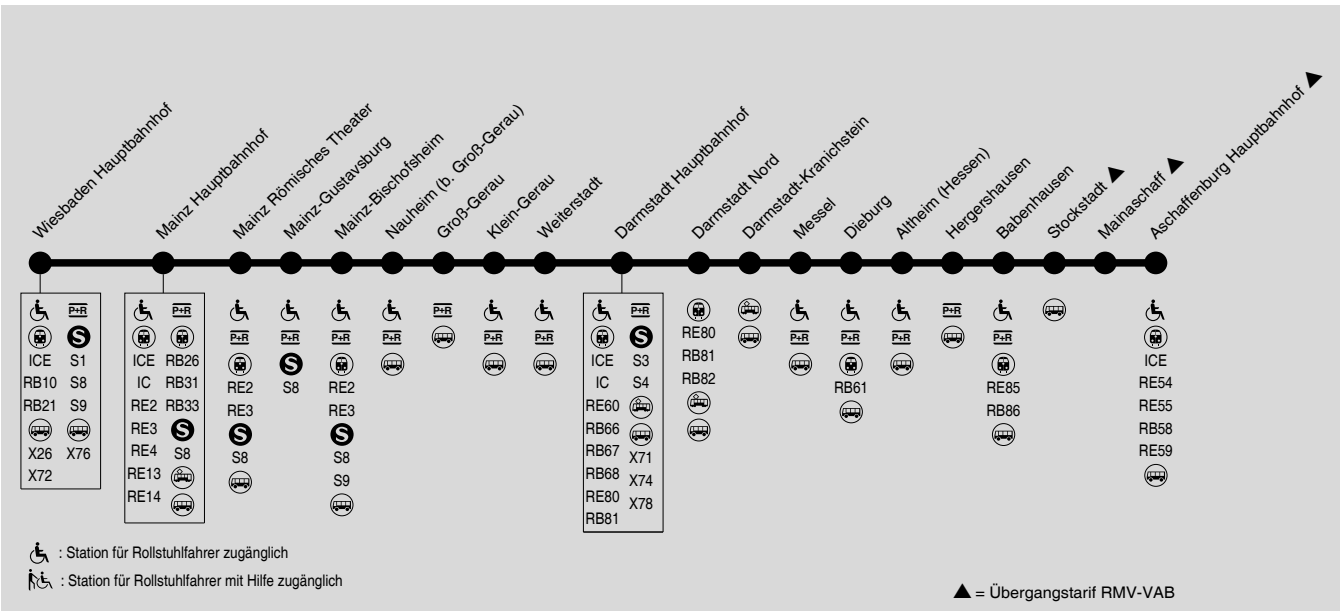

# RB75 Wiesbaden → Mainz → Darmstadt → Babenhausen → Aschaffenburg

RMV-Servicetelefon: 069 / 24 24 80 24

DA = durchgängiger Zug von Darmstadt Hbf über Dieburg nach Frankfurt Hbf  
 ▼ = Weiterfahrt im selben Fahrzeug möglich

Die Umsteigezeit in Darmstadt Hbf zum sicheren Erreichen eines Anschlusses beträgt mindestens 7 Minuten. Züge mit kürzeren Übergangszeiten können nicht sicher erreicht werden. In Darmstadt Hauptbahnhof bestehen zusätzliche Anschlüsse von der / auf die S3 aus / nach Frankfurt.