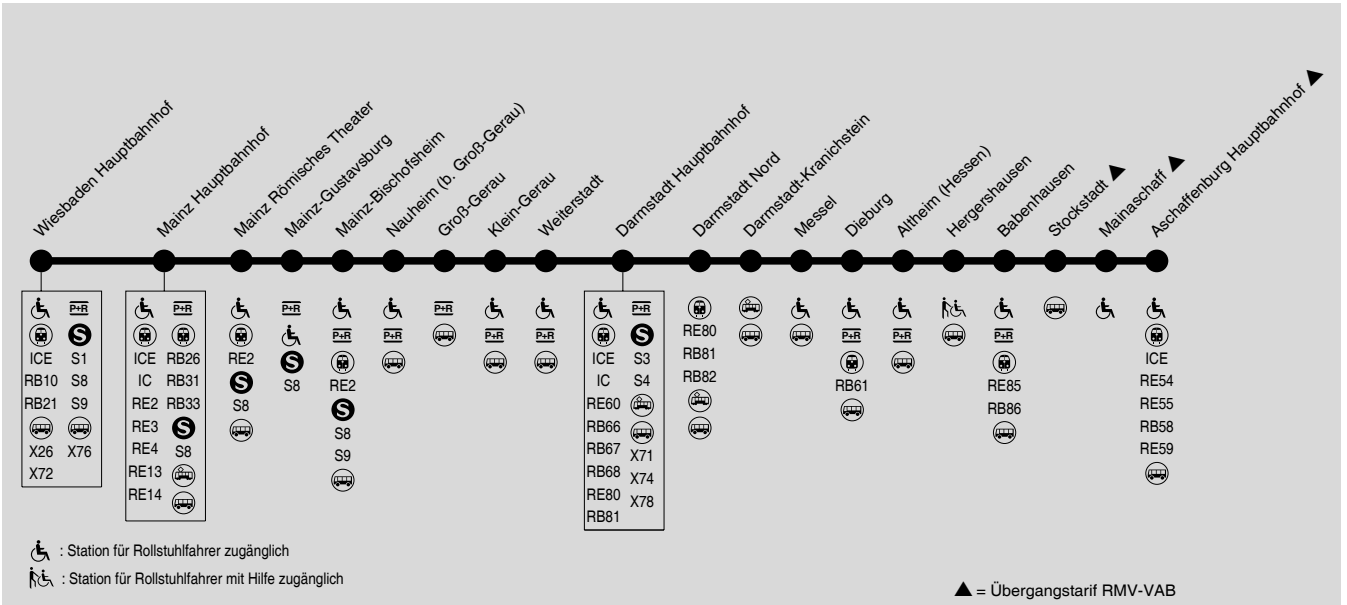

RB75 Wiesbaden → Mainz → Darmstadt → Babenhausen → Aschaffenburg

RMV-Servicetelefon: 069 / 24 24 80 24

Montag - Freitag

Am 24.12. und 31.12. Verkehr wie Samstag

Station	4.36	5.02	5.36	6.02	6.37	7.02	7.36	8.02	8.36	9.02	9.36	10.12	10.36	11.12	11.36	12.12	12.36		
Wiesbaden Hauptbahnhof ab																			
Mainz Hauptbahnhof	4.49	5.17	5.49	6.16	6.49	7.16	7.49	8.16	8.49	9.16	9.49	10.22	10.49	11.22	11.49	12.22	12.49		
Mainz Römisches Theater	4.52	5.20	5.52	6.19	6.52	7.19	7.52	8.19	8.52	9.19	9.52	10.25	10.52	11.25	11.52	12.25	12.52		
Mainz-Gustavsburg		5.23				6.55		7.55		8.55		9.55		10.55		11.55		12.55	
Mainz-Bischofsheim	4.59	5.26	5.59	6.25	6.59	7.25	7.59	8.25	8.59	9.25	9.59	10.29	10.59	11.29	11.59	12.29	12.59		
Nauheim (b. Groß-Gerau)	5.04	5.31	6.04	6.30	7.04	7.30	8.04	8.30	9.04	9.30	10.04	10.34	11.04	11.34	12.04	12.34	13.04		
Groß-Gerau	5.07	5.35	6.07	6.33	7.07	7.33	8.07	8.33	9.07	9.33	10.07	10.37	11.07	11.37	12.07	12.37	13.07		
Klein-Gerau	5.10	5.37	6.10	6.36	7.10	7.36	8.10	8.36	9.10	9.36	10.10	10.40	11.10	11.40	12.10	12.40	13.10		
Weiterstadt	5.14	5.42	6.14	6.40	7.14	7.40	8.14	8.40	9.14	9.40	10.14	10.45	11.14	11.45	12.14	12.45	13.14		
Darmstadt Hauptbahnhof an	5.21	5.47	6.21	6.46	7.21	7.46	8.21	8.46	9.21	9.46	10.21	10.50	11.21	11.50	12.21	12.50	13.21		
G 60 Darmstadt Hbf ab	5.30	6.00	6.30	6.58	7.30	7.59	8.24	9.07	9.24	10.04	10.24	11.07	11.24	12.07	12.24	13.07	13.24		
G 60 Frankfurt Hbf an	5.48	6.20	6.48	7.16	7.48	8.16	8.40	9.24	9.40	10.24	10.40	11.24	11.40	12.24	12.40	13.24	13.40		
G 60 Frankfurt Hbf ab	4.06	5.06	5.33	6.06	6.31	7.14	7.36	8.06		9.06		10.06		11.06		12.06	12.34	13.06	
G 60 Darmstadt Hbf an	4.27	5.25	5.51	6.25	6.50	7.29	7.53	8.25		9.25		10.25		11.25		12.25	12.51	13.25	
Darmstadt Hauptbahnhof ab	4.50	5.30	5.54	6.30	7.04	7.20	7.36	7.59	8.31	9.31	10.31	11.31		12.31	12.59	13.31			
Darmstadt Nord	4.56	5.36	6.00	6.36	7.10		7.41	8.04	8.36	9.36	10.36	11.36		12.36	13.04	13.36			
Darmstadt-Kranichstein	4.59	5.39	6.02	6.39	7.12		7.44	8.07	8.39	9.39	10.39	11.39		12.39	13.07	13.39			
Messel	5.03	5.43	6.07	6.43	7.17		7.48	8.11	8.44	9.44	10.44	11.44		12.44	13.11	13.44			
Dieburg an	5.07	5.48	6.11	6.48	7.21	7.35	7.53	8.16	8.48	9.48	10.48	11.48		12.48	13.16	13.48			
RB61 Dieburg ab	5.13	6.13		7.11		7.42	8.13	8.40	9.13		10.13		11.13		12.13		13.13		14.13
RB61 Rödermark-Ober-Roden an	5.23	6.23		7.21		7.52	8.24	8.51	9.24		10.24		11.24		12.24		13.24		14.24
Dieburg ab	5.08	5.49	6.12	6.48	7.22		7.54	8.17	8.49	9.49	10.49	11.49		12.49	13.17	13.49			
Altheim (Hess)	5.12	5.53	6.16	6.52	7.26		7.57	8.20	8.53	9.53	10.53	11.53		12.53	13.20	13.53			
Hergershausen	5.15	5.55	6.19	6.55	7.29		8.00	8.24	8.55	9.55	10.55	11.55		12.55	13.24	13.55			
Babenhausen an	5.17	5.58	6.22	6.58	7.32		8.02	8.27	8.58	9.58	10.58	11.58		12.58	13.27	13.58			
Babenhausen ab	5.19	6.00	6.23	7.00	7.33		8.03	8.28	9.00	10.00	11.00	12.00		13.00	13.28	14.00			
Stockstadt ▲	5.25	6.05	6.29	7.05	7.38		8.09	8.33	9.05	10.05	11.05	12.05		13.05	13.33	14.05			
Mainaschaff ▲	5.27	6.08	6.31	7.08	7.41		8.11	8.37	9.08	10.08	11.08	12.08		13.08	13.36	14.08			
Aschaffenburg Hauptbahnhof ▲ an	5.32	6.15	6.36	7.12	7.46		8.15	8.42	9.12	10.12	11.12	12.12		13.12	13.41	14.12