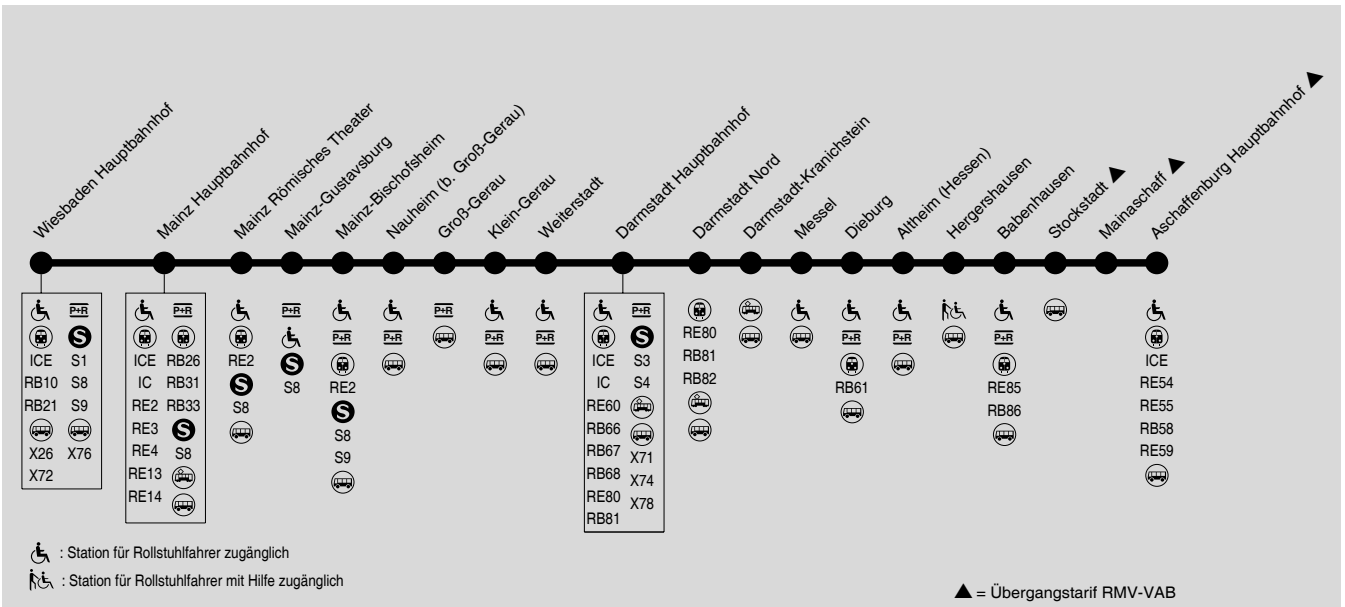

RB75 Wiesbaden → Mainz → Darmstadt → Babenhausen → Aschaffenburg

RMV-Servicetelefon: 069 / 24 24 80 24

Montag - Freitag

Am 24.12. und 31.12. Verkehr wie Samstag

Wiesbaden Hauptbahnhof	ab	4.36	5.02	5.36	6.02	6.37	7.02	7.36	8.02	8.36	9.02	9.36	10.12	10.36	11.12	11.36	12.12	12.36	13.02
Mainz Hauptbahnhof		4.49	5.17	5.49	6.16	6.49	7.16	7.49	8.16	8.49	9.16	9.49	10.22	10.49	11.22	11.49	12.22	12.49	13.16
Mainz Römisches Theater		4.52	5.20	5.52	6.19	6.52	7.19	7.52	8.19	8.52	9.19	9.52	10.25	10.52	11.25	11.52	12.25	12.52	13.19
Mainz-Gustavsburg			5.23			6.55		7.55		8.55		9.55		10.55		11.55		12.55	
Mainz-Bischofsheim		4.59	5.26	5.59	6.25	6.59	7.25	7.59	8.25	8.59	9.25	9.59	10.29	10.59	11.29	11.59	12.29	12.59	13.25
Nauheim (b. Groß-Gerau)		5.04	5.31	6.04	6.30	7.04	7.30	8.04	8.30	9.04	9.30	10.04	10.34	11.04	11.34	12.04	12.34	13.04	13.30
Groß-Gerau		5.07	5.35	6.07	6.33	7.07	7.33	8.07	8.33	9.07	9.33	10.07	10.37	11.07	11.37	12.07	12.37	13.07	13.33
Klein-Gerau		5.10	5.37	6.10	6.36	7.10	7.36	8.10	8.36	9.10	9.36	10.10	10.40	11.10	11.40	12.10	12.40	13.10	13.36
Weiterstadt		5.14	5.42	6.14	6.40	7.14	7.40	8.14	8.40	9.14	9.40	10.14	10.45	11.14	11.46	12.14	12.45	13.14	13.40
Darmstadt Hauptbahnhof	an	5.21	5.47	6.21	6.46	7.21	7.46	8.21	8.46	9.21	9.46	10.21	10.50	11.21	11.51	12.21	12.50	13.21	13.46
G 60 Darmstadt Hbf	ab	5.30	6.00	6.30	6.58	7.30	7.59	8.24	9.07	9.24	10.06	10.24	11.07	11.24	12.07	12.30	13.07	13.24	14.07
G 60 Frankfurt Hbf	an	5.48	6.20	6.48	7.16	7.48	8.16	8.40	9.24	9.40	10.24	10.40	11.24	11.40	12.24	12.48	13.24	13.40	14.24
G 60 Frankfurt Hbf	ab	4.06	5.06	5.33	6.06	6.31	7.14	7.36	8.06	9.06	10.06	10.06	11.06	12.06	12.34	13.06	13.31	14.06	14.31
G 60 Darmstadt Hbf	an	4.27	5.25	5.51	6.25	6.49	7.29	7.53	8.25	9.25	10.25	10.25	11.25	12.25	12.51	13.25	13.48	14.25	14.48
Darmstadt Hauptbahnhof	ab	4.51	5.32	5.55	6.32	7.04	7.32	8.00	8.32	9.32	10.32	11.32	12.32	13.00	13.32	14.00	14.32	15.00	15.32
Darmstadt Nord		4.56	5.36	6.00	6.36	7.09	7.36	8.04	8.36	9.36	10.36	11.36	12.36	13.04	13.36	14.04	14.36	15.04	15.36
Darmstadt-Kranichstein		4.59	5.39	6.02	6.39	7.12	7.39	8.07	8.39	9.39	10.40	11.39	12.39	13.07	13.39	14.07	14.39	15.07	15.39
Messel		5.03	5.43	6.07	6.43	7.17	7.43	8.11	8.43	9.43	10.44	11.43	12.43	13.11	13.43	14.11	14.43	15.11	15.43
Dieburg	an	5.07	5.48	6.11	6.48	7.21	7.48	8.16	8.48	9.48	10.49	11.48	12.48	13.16	13.48	14.16	14.48	15.16	15.48
RB61 Dieburg	ab	5.13	6.13		7.11	7.42	8.13		9.13	10.13	11.13	12.13	13.13	14.13	15.13	16.13	17.13	18.13	19.13
RB61 Rödermark-Ober-Roden	an	5.23	6.23		7.21	7.52	8.24		9.24	10.24	11.24	12.24	13.24	14.24	15.24	16.24	17.24	18.24	19.24
Dieburg	ab	5.08	5.49	6.12	6.48	7.22	7.48	8.17	8.48	9.48	10.50	11.48	12.48	13.17	13.48	14.17	14.48	15.17	15.48
Altheim (Hess)		5.12	5.53	6.16	6.52	7.26	7.52	8.20	8.52	9.52	10.53	11.52	12.52	13.20	13.52	14.20	14.52	15.20	15.52
Hergershausen		5.15	5.55	6.19	6.55	7.29	7.55	8.24	8.55	9.55	10.56	11.55	12.55	13.24	13.55	14.24	14.55	15.24	15.55
Babenhausen	an	5.18	5.58	6.22	6.58	7.32	7.58	8.27	8.58	9.58	10.59	11.58	12.58	13.27	13.58	14.27	14.58	15.27	15.58
Babenhausen	ab	5.19	6.00	6.23	7.00	7.33	8.00	8.28	9.00	10.00	11.00	12.00	13.00	13.28	14.00	14.28	14.58	15.30	16.00
Stockstadt ▲		5.25	6.05	6.29	7.05	7.38	8.05	8.33	9.05	10.05	11.05	12.05	13.05	13.34	14.05	14.33	15.05	15.34	16.05
Mainaschaff ▲		5.27	6.08	6.32	7.08	7.41	8.08	8.37	9.08	10.08	11.08	12.08	13.08	13.37	14.08	14.37	15.08	15.37	16.08
Aschaffenburg Hauptbahnhof ▲	an	5.32	6.15	6.36	7.12	7.46	8.12	8.42	9.12	10.12	11.12	12.12	13.12	13.42	14.12	14.42	15.12	15.42	16.12