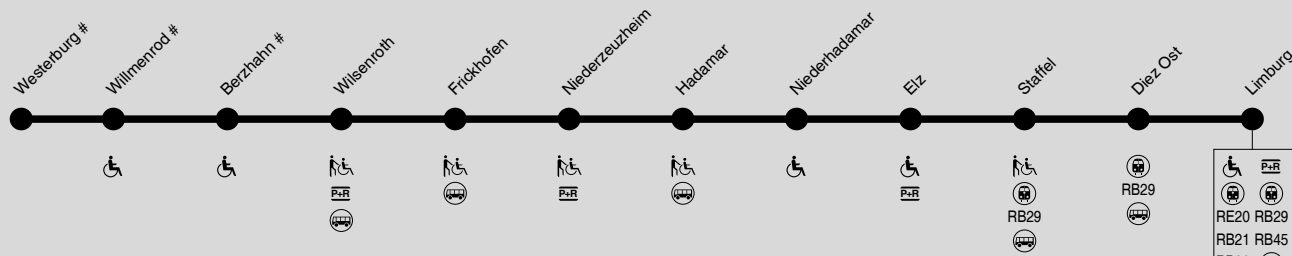

RB90 Westerburg → Hadamar → Limburg

= Bahnhof ist nicht zum RMV-Tarif erreichbar

- : Station für Rollstuhlfahrer zugänglich
- : Station für Rollstuhlfahrer mit Hilfe zugänglich

RE20 RB29	
RB21 RB45	
RB22	
RB23 X72	
RE25	

In Niederrhausen bestehen zusätzliche Anschlüsse auf die nach Frankfurt.

Die Umsteigezeit in Limburg zum sicheren Erreichen eines Anschlusses beträgt mindestens 4 Minuten. Züge mit kürzeren Übergangszeiten können nicht sicher erreicht werden. Weitere Fahrten zwischen Westerburg und Au (Sieg) im Fahrplan der Hessischen Landesbahn