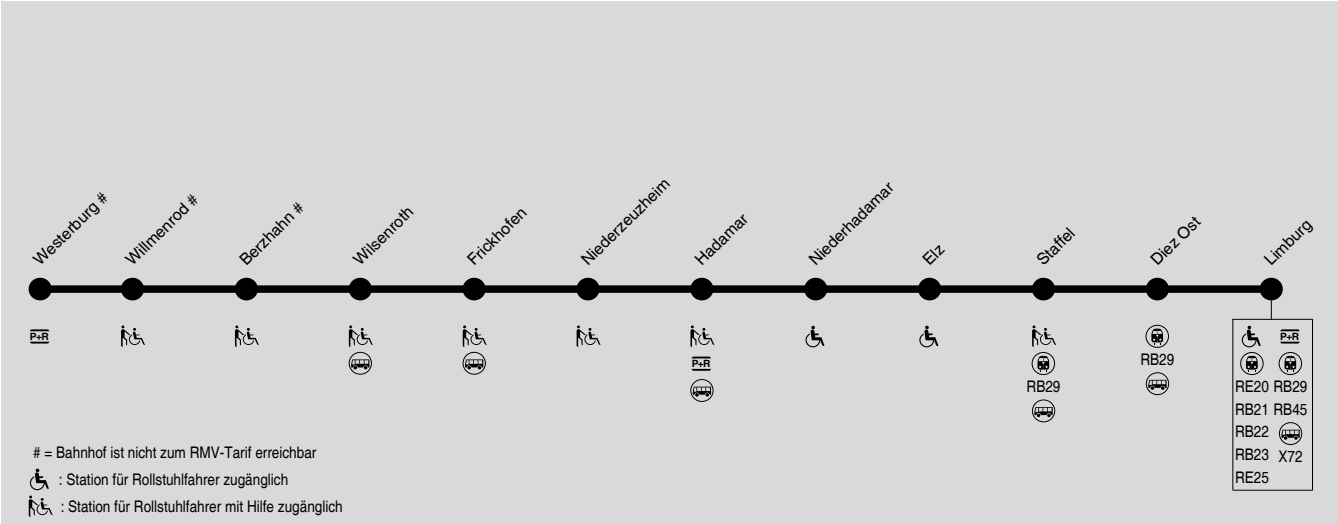

RB90 Westerburg → Hadamar → Limburg

Montag - Freitag

Am 24.12. und 31.12. Verkehr wie Samstag

Westerburg #	ab	4.33	4.57	5.33	6.03	6.29	7.28	8.33	9.39	10.33	11.39	12.33	13.39	14.33	15.39	16.33	17.39	18.33		
Willmenrod #		4.37	5.01	5.37	6.07	6.33	7.32	8.37	9.43	10.37	11.43	12.37	13.43	14.37	15.43	16.37	17.43	18.37		
Berzhahn #		4.40	5.04	5.40	6.10	6.36	7.35	8.40	9.46	10.40	11.46	12.40	13.46	14.40	15.46	16.40	17.46	18.40		
Wilsenroth		4.44	5.08	5.44	6.14	6.44	7.39	8.44	9.50	10.44	11.50	12.44	13.50	14.44	15.20	15.50	16.44	17.10	17.50	18.44
Frickhofen		4.48	5.13	5.48	6.18	6.48	7.43	8.48	9.54	10.48	11.54	12.48	13.54	14.48	15.25	15.54	16.48	17.14	17.54	18.48
Niederzeuzheim		4.54	5.19	5.54	6.24	6.54	7.49	8.54	10.01	10.54	12.01	12.54	14.01	14.54	15.31	16.01	16.54	17.20	18.01	18.54
Hadamar		4.58	5.23	5.58	6.28	6.58	7.53	8.58	10.04	10.58	12.04	12.58	14.04	14.58	15.35	16.04	16.58	17.28	18.04	18.58
Niederhadamar		5.01	5.26	6.01	6.31	7.01	7.56	9.01	10.07	11.01	12.07	13.01	14.07	15.01	15.37	16.07	17.01	17.31	18.07	19.01
Elz		5.04	5.29	6.04	6.34	7.04	7.59	9.04	10.10	11.04	12.10	13.04	14.10	15.04	15.40	16.10	17.04	17.34	18.10	19.04
Staffel		5.07	5.33	6.07	6.37	7.07	8.05	9.07	10.13	11.07	12.13	13.07	14.13	15.07	15.45	16.13	17.07	17.37	18.13	19.07
Diez Ost		5.11	5.37	6.11	6.41	7.11	8.09	9.11	10.17	11.11	12.17	13.11	14.17	15.11	15.49	16.17	17.11	17.41	18.17	19.11
Limburg	an	5.15	5.40	6.15	6.45	7.15	8.12	9.15	10.21	11.15	12.21	13.15	14.21	15.15	15.52	16.21	17.15	17.45	18.21	19.15
☒ G 20 Limburg	ab	5.19	5.56	6.26	6.56	7.19	8.19	9.19		11.19	12.49	13.19	14.56	15.19	15.56	16.56	17.19	17.56	18.49	19.19
☒ G 20 Niedermhausen	an	5.58	6.28	6.58	7.28	7.58	8.58	9.58		11.58	13.30	13.58	15.28	15.58	16.28	17.28	17.58	18.28	19.30	19.58
☒ G 20 Frankfurt Hbf	an	6.31	7.01	7.31	7.59	8.31	9.31	10.31		12.31	14.31	16.01	16.28	17.01	18.01	18.31	19.01		20.31	