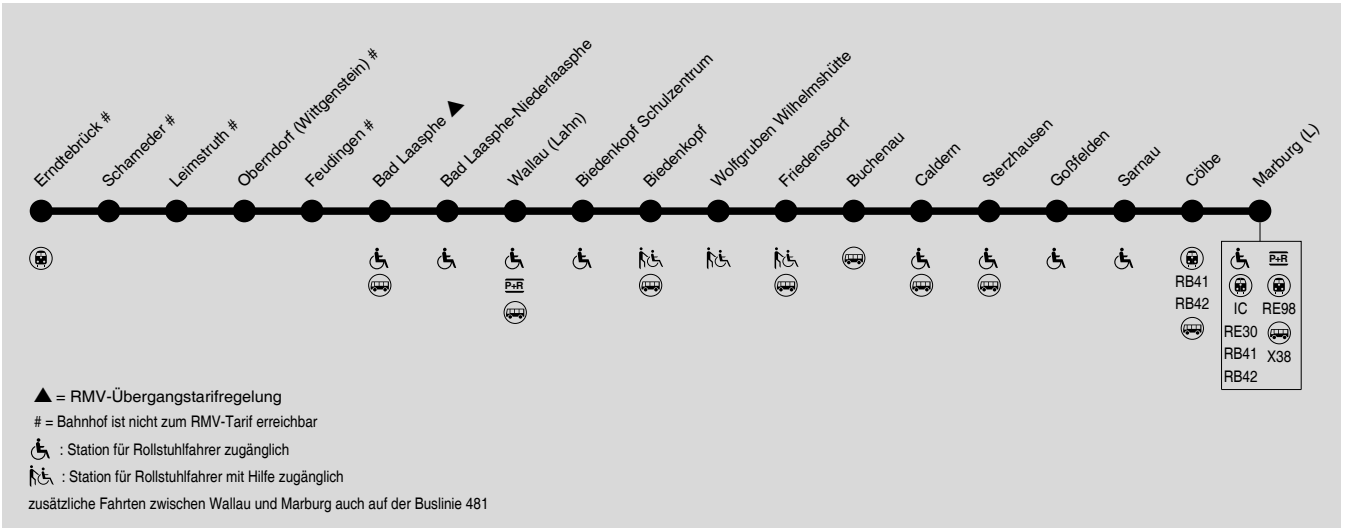

RB94 Erndtebrück → Bad Laasphe → Biedenkopf → Marburg

RMV-Servicetelefon: 069 / 24 24 80 24

Montag - Freitag

Erndtebrück #	ab	6.39	8.01	10.01	12.01	14.01	16.01	18.01	20.01											
Schameder #		6.43	8.05	10.05	12.05	14.05	16.05	18.05	20.05											
Leimstruth #		6.47	8.09	10.09	12.09	14.09	16.09	18.09	20.09											
Oberndorf (Wittgenstein) #		6.54	8.15	10.15	12.15	14.15	16.15	18.15	20.15											
Feudingen #		6.59	8.20	10.20	12.20	14.20	16.20	18.20	20.20											
Bad Laasphe ▲	an		7.14	8.32	10.32	12.33	14.33	16.32	18.32	20.32										
Bad Laasphe ▲	ab	4.59	6.27	7.18	8.33	9.33	10.33	11.33	12.33	13.28	14.33	15.33	16.33	17.33	18.33	19.33	20.33			
Bad Laasphe - Niederlaasphe		5.01	6.30	7.20	8.35	9.35	10.35	11.35	12.35	13.31	14.35	15.35	16.35	17.35	18.35	19.35	20.35			
Wallau (Lahn)		5.05	6.34	7.24	8.39	9.39	10.39	11.39	12.39	13.36	14.39	15.39	16.39	17.39	18.39	19.39	20.39			
Biedenkopf Schulzentrum		5.10	6.39	7.29	8.43	9.43	10.43	11.43	12.43	13.41	14.43	15.43	16.43	17.43	18.43	19.43	20.43			
- Biedenkopf		5.13	6.41	7.31	8.46	9.46	10.46	11.46	12.46	13.44	14.46	15.46	16.46	17.46	18.46	19.46	20.46			
Wolffgruben Wilhelmshütte		5.19	6.47	7.37	8.51	9.51	10.51	11.51	12.51	13.50	14.51	15.51	16.51	17.51	18.51	19.51	20.51			
Friedensdorf		5.22	6.55	7.40	8.58	9.58	10.58	11.58	12.58	13.53	14.58	15.58	16.58	17.58	18.58	19.58	20.58			
Buchenau		5.27	7.01	7.44	9.03	10.03	11.03	12.03	13.03	14.03	15.03	16.03	17.03	18.03	19.03	20.03	21.03			
Caldern		5.33	7.07	7.50	9.09	10.09	11.09	12.09	13.09	14.09	15.09	16.09	17.09	18.09	19.09	20.09	21.09			
Sterzhausen		5.38	7.12	7.54	9.13	10.13	11.13	12.13	13.13	14.13	15.13	16.13	17.13	18.13	19.13	20.13	21.13			
Goßfelden		5.41	7.15	7.58	9.16	10.16	11.16	12.16	13.16	14.16	15.16	16.16	17.16	18.16	19.16	20.16	21.16			
Lahntal-Sarnau		5.43	7.18	8.00	9.18	10.18	11.18	12.18	13.18	14.18	15.18	16.18	17.18	18.18	19.18	20.18	21.18			
Cölbe		5.49	7.24	8.06	9.24	10.24	11.24	12.24	13.24	14.24	15.24	16.24	17.24	18.24	19.24	20.24	21.24			
Marburg (L)	an	5.54	7.29	8.11	9.29	10.29	11.29	12.29	13.29	14.29	15.29	16.29	17.29	18.29	19.29	20.29	21.29			
☒ G 30 Marburg (L)	ab	6.04	7.34	8.20	9.35	10.35	11.35	12.35	13.35	14.35	15.35	16.35	17.35	18.35	19.35	20.35	21.35			
☒ G 30 Gießen	an	6.21	7.51	8.46	9.51	10.51	11.51	12.51	13.51	14.51	15.51	16.51	17.51	18.51	19.51	20.51	21.51			
☒ G 30 Frankfurt Hbf	an	7.09	8.39	10.37	12.37	14.37	16.39	18.39	20.35	22.35										
Marburg (L)	ab	7.37																		
- Süd	an	7.41																		

Samstag