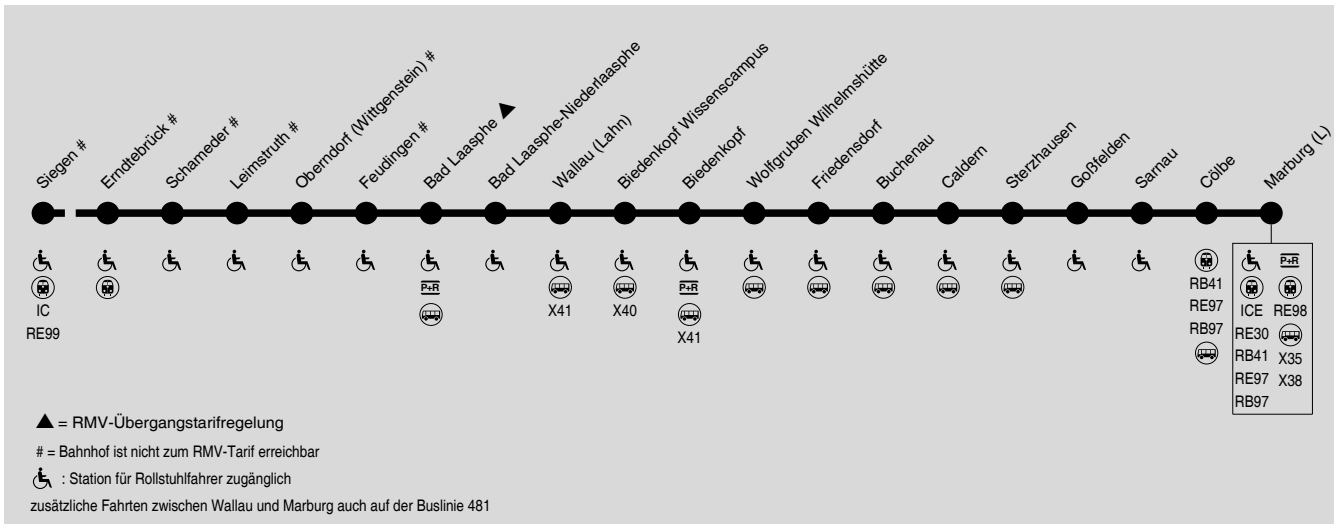

# RB94 (Siegen→) Erndtebrück→ Bad Laasphe → Biedenkopf → Marburg

RMV-Servicetelefon: 069 / 24 24 80 24

Die Stationen Sarnau, Caldern, Wilhelmshütte, Niederlaasphe, Oberndorf, Leimstruth und Schameder werden als Bedarfshalte bedient. Fahrgäste bitte im Zug beim Triebfahrzeugführer melden bzw. an der Station bemerkbar machen.

Samstag

Table with train routes and departure times for Saturday. Includes stations like Marburg (L), Cölbe, and Erndtebrück with times from 7:17 to 22:19.

Die Stationen Sarnau, Caldern, Wilhelmshütte, Niederlaasphe, Oberndorf, Leimstruth und Schameder werden als Bedarfshalte bedient. Fahrgäste bitte im Zug beim Triebfahrzeugführer melden bzw. an der Station bemerkbar machen.

Sonn- und Feiertag

Table with train routes and departure times for Sunday and public holidays. Includes stations like Marburg (L), Cölbe, and Erndtebrück with times from 7:17 to 22:19.

Die Stationen Sarnau, Caldern, Wilhelmshütte, Niederlaasphe, Oberndorf, Leimstruth und Schameder werden als Bedarfshalte bedient. Fahrgäste bitte im Zug beim Triebfahrzeugführer melden bzw. an der Station bemerkbar machen.