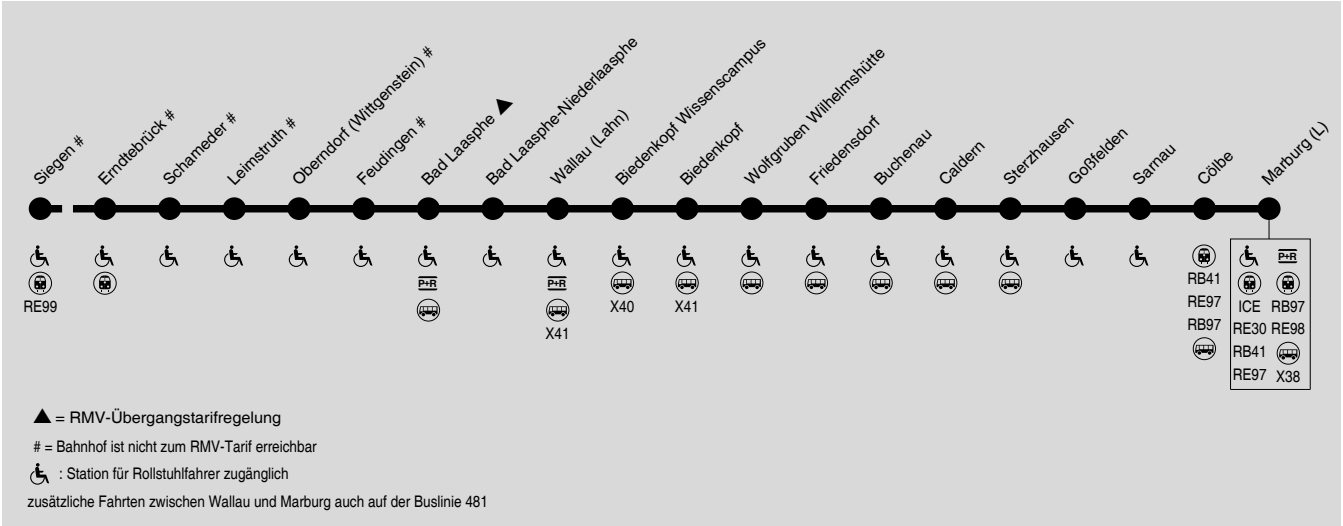

RB94 (Siegen→) Erndtebrück→ Bad Laasphe → Biedenkopf → Marburg

Montag - Freitag

Am 24.12. und 31.12. Verkehr wie Samstag

Verkehrsbeschränkung	A14		A13												A13		
Erndtebrück # ab	6.39		8.02		10.02		12.02		14.02		16.02		18.02		20.02	22.20	
Schameder #	6.43		8.06		10.06		12.06		14.06		16.06		18.06		20.06	22.24	
Leimstruth #	6.47		8.10		10.10		12.10		14.10		16.10		18.10		20.10	22.28	
Oberndorf (Wittgenstein) #	6.54		8.16		10.16		12.16		14.16		16.16		18.16		20.16	22.35	
Feudingen #	6.59		8.21		10.21		12.21		14.21		16.21		18.21		20.21	22.39	
Bad Laasphe ▲ an		7.14		8.33		10.33		12.33		14.33		16.33		18.33		20.33	
Bad Laasphe ▲ ab	4.59	6.27	7.18	7.18	8.34	9.34	10.34	11.34	12.34	13.28	14.34	15.34	16.34	17.34	18.34	19.34	20.34
Bad Laasphe - Niederlaasphe	5.01	6.30	7.20	7.20	8.36	9.36	10.36	11.36	12.36	13.31	14.36	15.36	16.36	17.36	18.36	19.36	20.36
Wallau (Lahn)	5.05	6.34	7.24	7.24	8.40	9.40	10.40	11.40	12.40	13.36	14.40	15.40	16.40	17.40	18.40	19.40	20.40
Biedenkopf Wissenschaftscampus	5.10	6.39	7.29	7.29	8.44	9.44	10.44	11.44	12.44	13.41	14.44	15.44	16.44	17.44	18.44	19.44	20.44
Biedenkopf	5.13	6.41	7.31	7.31	8.47	9.47	10.47	11.47	12.47	13.44	14.47	15.47	16.47	17.47	18.47	19.47	20.47
Wolfgruben Wilhelmshütte	5.19	6.47	7.37	7.37	8.52	9.52	10.52	11.52	12.52	13.50	14.52	15.52	16.52	17.52	18.52	19.52	20.52
Friedensdorf	5.22	6.55	7.40	7.40	8.58	9.58	10.58	11.58	12.58	13.53	14.58	15.58	16.58	17.58	18.58	19.58	20.58
Buchenau	5.27	7.01	7.44	7.44	9.03	10.03	11.03	12.03	13.03	14.03	15.03	16.03	17.03	18.03	19.03	20.03	21.03
Caldern	5.33	7.07	7.50	7.50	9.09	10.09	11.09	12.09	13.09	14.09	15.09	16.09	17.09	18.09	19.09	20.09	21.09
Sterzhausen	5.38	7.12	7.54	7.54	9.13	10.13	11.13	12.13	13.13	14.13	15.13	16.13	17.13	18.13	19.13	20.13	21.13
Goßfelden	5.41	7.15	7.58	7.58	9.16	10.16	11.16	12.16	13.16	14.16	15.16	16.16	17.16	18.16	19.16	20.16	21.16
Lahntal-Sarnau	5.43	7.18	8.00	8.00	9.18	10.18	11.18	12.18	13.18	14.18	15.18	16.18	17.18	18.18	19.18	20.18	21.18
Cölbe	5.49	7.24	8.06	8.06	9.24	10.24	11.24	12.24	13.24	14.24	15.24	16.24	17.24	18.24	19.24	20.24	21.24
Marburg (L) an	5.55	7.29	8.11	8.11	9.29	10.29	11.29	12.29	13.29	14.29	15.29	16.29	17.29	18.29	19.29	20.29	21.29
Verkehrsbeschränkung	cr																
G 30 Marburg (L) ab	6.04	7.34	8.20	8.20	9.35	10.35	11.35	12.35	13.35	14.35	15.35	16.35	17.35	18.35	19.35	20.35	21.35
G 30 Gießen an	6.21	7.51	8.46	8.46	9.51	10.51	11.51	12.51	13.51	14.51	15.51	16.51	17.51	18.51	19.51	20.51	21.51
G 30 Frankfurt Hbf an	7.09	8.39			10.37			12.37		14.37		16.39		18.39		20.37	
Marburg (L) ab	7.38																
Marburg Süd an	7.41																

cr = nicht gültig am 15.12.2020

A13 = nur 1.11.

A14 = nicht 1.11.

Die Stationen Sarnau, Caldern, Wilhelmshütte, Niederlaasphe, Oberndorf, Leimstruth und Schameder werden als Bedarfshalte bedient. Fahrgäste bitte im Zug beim Triebfahrzeugführer melden bzw. an der Station bemerkbar machen.

In Gießen bestehen zusätzliche Anschlüsse auf die G 30 nach Frankfurt.