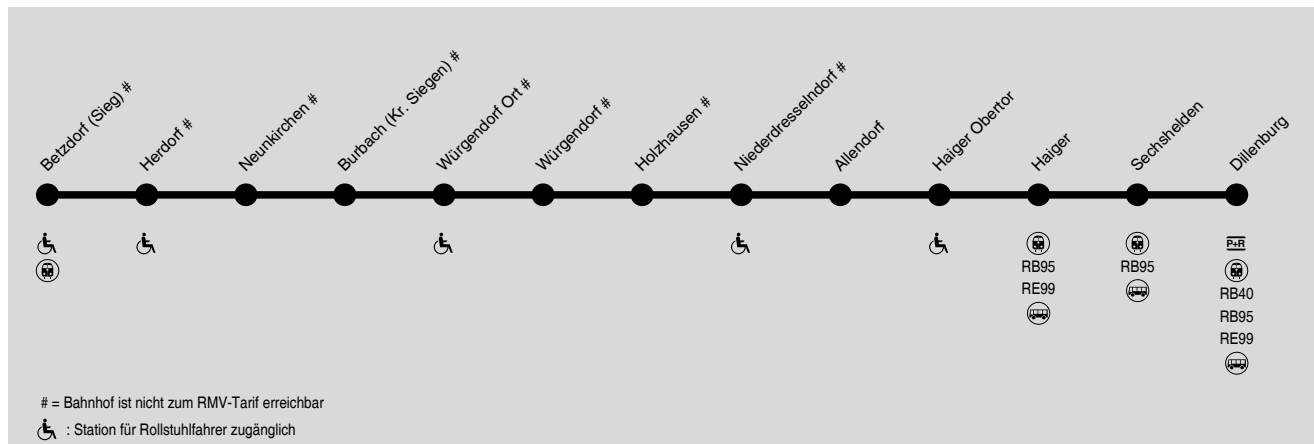

# RB96 Betzdorf → Haiger → Dillenburg

Am 24.12. und 31.12. Verkehr wie Samstag

6 = nicht am 24.12.

Die Stationen Würgendorf Ort und Sechshelden werden als Bedarfshalte bedient. Fahrgäste bitte im Zug beim Triebfahrzeugführer melden bzw. an der Station bemerkbar machen.

# RB96 Dillenburg → Haiger → Betzdorf

Am 24.12. und 31.12. Verkehr wie Samstag