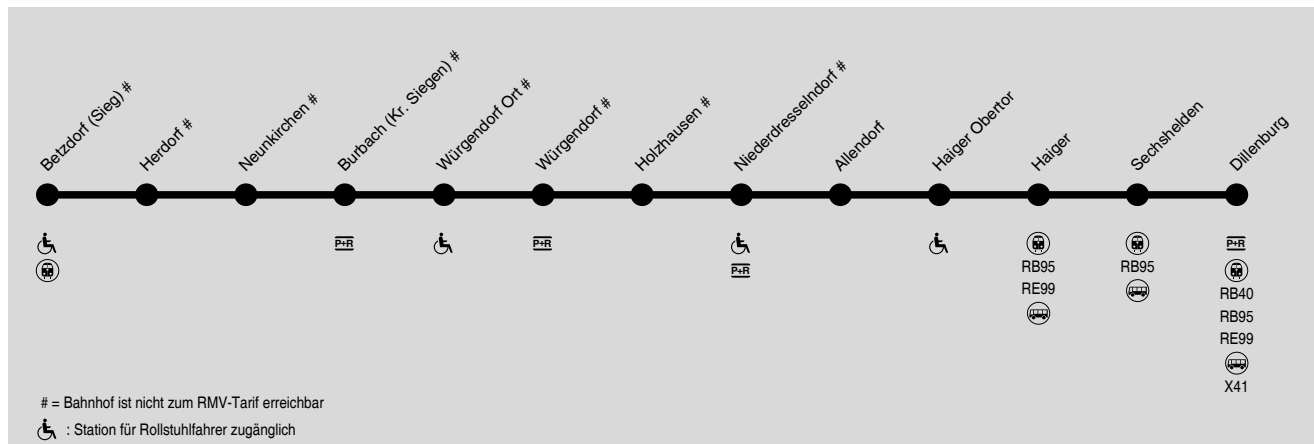

RB96 Betzdorf → Haiger → Dillenburg

Am 24.12. und 31.12. Verkehr wie Samstag

Montag - Freitag

	ab	5.04	6.39	8.36	10.36	13.39	16.36	18.36		6.39	8.36	10.36	12.36	14.36	16.36	18.36	
Betzdorf (Sieg) #	ab	5.04	6.39	8.36	10.36	13.39	16.36	18.36		6.39	8.36	10.36	12.36	14.36	16.36	18.36	
Herdorf #		5.24	6.51	8.48	10.48	13.51	16.48	18.48		6.51	8.48	10.48	12.48	14.48	16.48	18.48	
Neunkirchen #		5.31	7.03	9.02	11.02	14.02	17.02	19.02		7.03	9.02	11.02	13.02	15.02	17.02	19.02	
Burbach (Kr Siegen) #		5.40	7.12	9.11	11.11	13.00	14.11	17.11	19.11	7.12	9.11	11.11	13.11	15.11	17.11	19.11	
Würgendorf Ort #		5.44	7.16	9.15	11.15	13.04	14.15	17.15	19.15	7.16	9.15	11.15	13.15	15.15	17.15	19.15	
Würgendorf #		5.47	7.18	9.18	11.18	13.06	14.18	15.43	17.18	19.18	7.18	9.18	11.18	13.18	15.18	17.18	19.18
Holzhausen #		5.51	7.22	9.21	11.21	13.10	14.21	17.21	19.21	7.22	9.21	11.21	13.21	15.21	17.21	19.21	
Niederdresselndorf #		5.54	7.25	9.24	11.24	13.13	14.24	15.48	17.24	19.24	7.25	9.24	11.24	13.24	15.24	17.24	19.24
Allendorf		5.59	7.30	9.29	11.29	13.18	14.29	15.53	17.29	19.29	7.30	9.29	11.29	13.29	15.29	17.29	19.29
Haiger Obertor		6.01	7.32	9.32	11.32	13.21	14.32	15.55	17.32	19.32	7.32	9.32	11.32	13.32	15.32	17.32	19.32
Haiger	an	6.03	7.35	9.35	11.35	13.23	14.35	15.57	17.35	19.35	7.35	9.35	11.35	13.35	15.35	17.35	19.35
Haiger	ab	6.05	7.36	9.36	11.36		14.36	15.58	17.36	19.36	7.36	9.36	11.36	13.36	15.36	17.36	19.36
Sechshelden		6.08	7.39	9.39	11.39		14.40		17.39	19.39	7.39	9.39	11.39	13.39	15.39	17.39	19.39
Dillenburg	an	6.12	7.44	9.44	11.44		14.44	16.04	17.44	19.44	7.44	9.44	11.44	13.44	15.44	17.44	19.44
☞ G 30 Dillenburg	ab	6.26	8.17	10.17	12.17		15.17	16.17	18.17	20.17	8.17	10.17	12.17	14.17	16.17	18.17	20.17
☞ G 30 Gießen	an	6.59	8.46	10.46	12.46		15.47	16.46	18.46	20.46	8.46	10.46	12.46	14.46	16.46	18.46	20.46

Samstag

Sonn- und Feiertag

Betzdorf (Sieg) #	ab	8.36	10.36	12.36	14.36	16.36	18.36									
Herdorf #		8.48	10.48	12.48	14.48	16.48	18.48									
Neunkirchen #		9.02	11.02	13.02	15.02	17.02	19.02									
Burbach (Kr Siegen) #		9.11	11.11	13.11	15.11	17.11	19.11									
Würgendorf Ort #		9.15	11.15	13.15	15.15	17.15	19.15									
Würgendorf #		9.18	11.18	13.18	15.18	17.18	19.18									
Holzhausen #		9.21	11.21	13.21	15.21	17.21	19.21									
Niederdresselndorf #		9.24	11.24	13.24	15.24	17.24	19.24									
Allendorf		9.29	11.29	13.29	15.29	17.29	19.29									
Haiger Obertor		9.32	11.32	13.32	15.32	17.32	19.32									
Haiger	an	9.35	11.35	13.35	15.35	17.35	19.35									
Haiger	ab	9.36	11.36	13.36	15.36	17.36	19.36									
Sechshelden		9.39	11.39	13.39	15.39	17.39	19.39									
Dillenburg	an	9.44	11.44	13.44	15.44	17.44	19.44									
☞ G 30 Dillenburg	ab	10.17	12.17	14.17	16.17	18.17	20.17									
☞ G 30 Gießen	an	10.46	12.46	14.46	16.46	18.46	20.46									

Die Stationen Würgendorf Ort und Sechshelden werden als Bedarfshalte bedient. Fahrgäste bitte im Zug beim Triebfahrzeugführer melden bzw. an der Station bemerkbar machen.