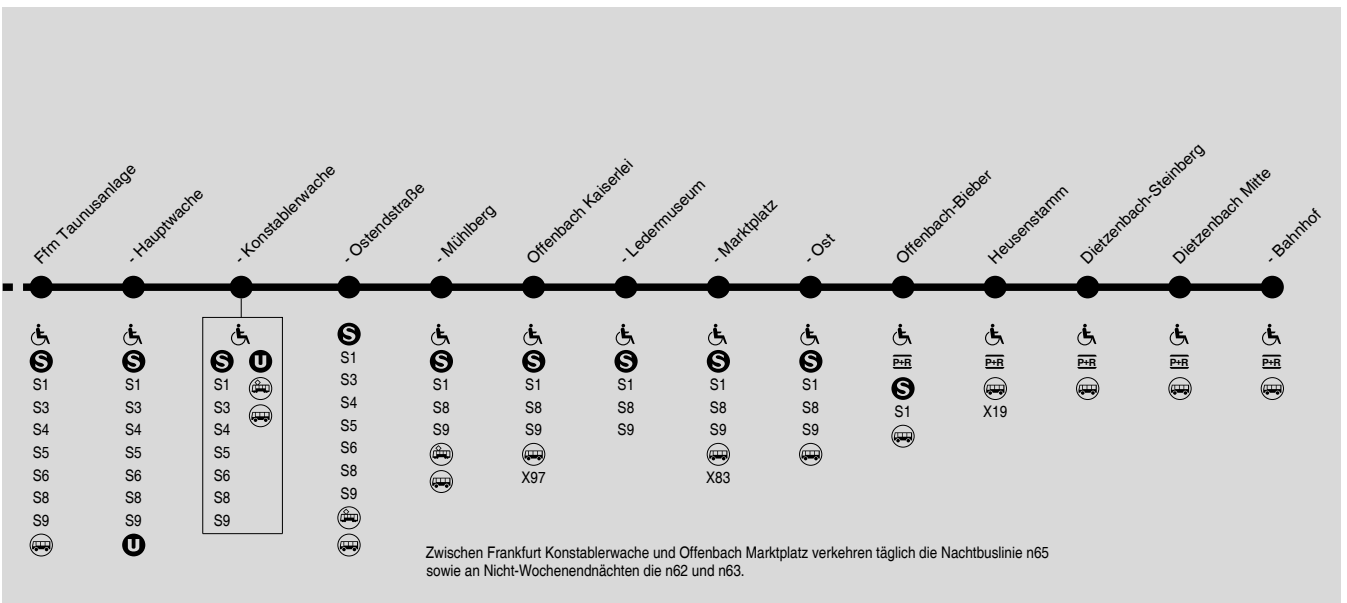

S2

Niedernhausen → Hofheim → Frankfurt-Höchst → Frankfurt Hauptbahnhof → Offenbach Ost → Dietzenbach

RMV-Servicetelefon: 069 / 24 24 80 24

Montag - Freitag

Am 24.12. und 31.12. Verkehr wie Samstag

Station	ab	4.18	4.48	5.18	5.30	5.55	6.00	6.25	6.30	6.55	7.18	7.33	7.48	8.03	8.18	8.33	8.48	9.03	9.33	
G 20 Limburg	ab																			
G 20 Niedernhausen	an	4.58	5.28	5.58	6.11	6.28	6.41	6.58	7.11	7.28	7.58	8.28	8.58	9.13	9.28	9.43	9.58	10.13	10.43	
Niedernhausen	ab	4.03	4.33	5.03	5.33	5.48	6.03	6.18	6.33	6.48	7.03	7.18	7.33	7.48	8.03	8.18	8.33	8.48	9.03	9.33
Niederjosbach		4.06	4.36	5.06	5.36	5.51	6.06	6.21	6.36	6.51	7.06	7.21	7.36	7.51	8.06	8.21	8.36	8.51	9.06	9.36
Bremthal		4.08	4.38	5.08	5.38	5.53	6.08	6.23	6.38	6.53	7.08	7.23	7.38	7.53	8.08	8.23	8.38	8.53	9.08	9.38
Eppstein		4.11	4.41	5.11	5.41	5.56	6.11	6.26	6.41	6.56	7.11	7.26	7.41	7.56	8.11	8.26	8.41	8.56	9.11	9.41
Lorsbach		4.15	4.45	5.15	5.45	6.00	6.15	6.30	6.45	7.00	7.15	7.30	7.45	8.00	8.15	8.30	8.45	9.00	9.15	9.45
Hofheim		4.18	4.48	5.18	5.48	6.03	6.18	6.33	6.48	7.03	7.18	7.33	7.48	8.03	8.18	8.33	8.48	9.03	9.18	9.48
Kriffel		4.21	4.51	5.21	5.51	6.06	6.21	6.36	6.51	7.06	7.21	7.36	7.51	8.06	8.21	8.36	8.51	9.06	9.21	9.51
Ffm Zeilsheim		4.23	4.53	5.23	5.53	6.08	6.23	6.38	6.53	7.08	7.23	7.38	7.53	8.08	8.23	8.38	8.53	9.08	9.23	9.53
- Farbwerke		4.26	4.56	5.26	5.56	6.11	6.26	6.41	6.56	7.11	7.26	7.41	7.56	8.11	8.26	8.41	8.56	9.11	9.26	9.56
- Höchst	an	4.28	4.58	5.28	5.58	6.13	6.28	6.43	6.58	7.13	7.28	7.43	7.58	8.13	8.28	8.43	8.58	9.13	9.28	9.58
- Höchst	ab	4.29	4.59	5.29	5.59	6.14	6.29	6.44	6.59	7.14	7.29	7.44	7.59	8.14	8.29	8.44	8.59	9.14	9.29	9.59
- Nied		4.31	5.01	5.31	6.01	6.16	6.31	6.46	7.01	7.16	7.31	7.46	8.01	8.16	8.31	8.46	9.01	9.16	9.31	10.01
- Griesheim		4.34	5.04	5.34	6.04	6.19	6.34	6.49	7.04	7.19	7.34	7.49	8.04	8.19	8.34	8.49	9.04	9.19	9.34	10.04
- Hauptbahnhof Gleis 102	ab	4.39	5.09	5.39	6.09	6.24	6.39	6.54	7.09	7.24	7.39	7.54	8.09	8.24	8.39	8.54	9.09	9.24	9.39	10.09
- Taunusanlage		4.41	5.11	5.41	6.11	6.26	6.41	6.56	7.11	7.26	7.41	7.56	8.11	8.26	8.41	8.56	9.11	9.26	9.41	10.11
- Hauptwache		4.43	5.13	5.43	6.13	6.28	6.43	6.58	7.13	7.28	7.43	7.58	8.13	8.28	8.43	8.58	9.13	9.28	9.43	10.13
- Konstablerwache		4.45	5.15	5.45	6.15	6.30	6.45	7.00	7.15	7.30	7.45	8.00	8.15	8.30	8.45	9.00	9.15	9.30	9.45	10.15
- Ostendstraße		4.46	5.16	5.46	6.16	6.31	6.46	7.01	7.16	7.31	7.46	8.01	8.16	8.31	8.46	9.01	9.16	9.31	9.46	10.16
- Mühlberg		4.49	5.19	5.49	6.19	6.34	6.49	7.04	7.19	7.34	7.49	8.04	8.19	8.34	8.49	9.04	9.19	9.34	9.49	10.19
Offenbach Kaiserlei		4.51	5.21	5.51	6.21	6.36	6.51	7.06	7.21	7.36	7.51	8.06	8.21	8.36	8.51	9.06	9.21	9.36	9.51	10.21
- Ledermuseum		4.53	5.23	5.53	6.23	6.38	6.53	7.08	7.23	7.38	7.53	8.08	8.23	8.38	8.53	9.08	9.23	9.38	9.53	10.23
- Marktplatz		4.55	5.25	5.55	6.25	6.40	6.55	7.10	7.25	7.40	7.55	8.10	8.25	8.40	8.55	9.10	9.25	9.40	9.55	10.25
- Ost		4.58	5.28	5.58	6.28	6.43	6.58	7.13	7.28	7.43	7.58	8.13	8.28	8.43	8.58	9.12	9.28	9.42	9.58	10.28
Offenbach-Bieber		5.00	5.30	6.00	6.30	6.45	7.00	7.15	7.30	7.45	8.00	8.15	8.30	8.45	9.00		9.30		10.00	10.30
Heusenstamm		5.04	5.34	6.04	6.34	6.49	7.04	7.19	7.34	7.49	8.04	8.19	8.34	8.49	9.04		9.34		10.04	10.34
Dietzenbach-Steinberg		5.07	5.37	6.07	6.37	6.52	7.07	7.22	7.37	7.52	8.07	8.22	8.37	8.52	9.07		9.37		10.07	10.37
Dietzenbach Mitte		5.09	5.39	6.09	6.39	6.54	7.09	7.24	7.39	7.54	8.09	8.24	8.39	8.54	9.09		9.39		10.09	10.39
- Bahnhof	an	5.11	5.41	6.11	6.41	6.56	7.11	7.26	7.41	7.56	8.11	8.26	8.41	8.56	9.11		9.41		10.11	10.41