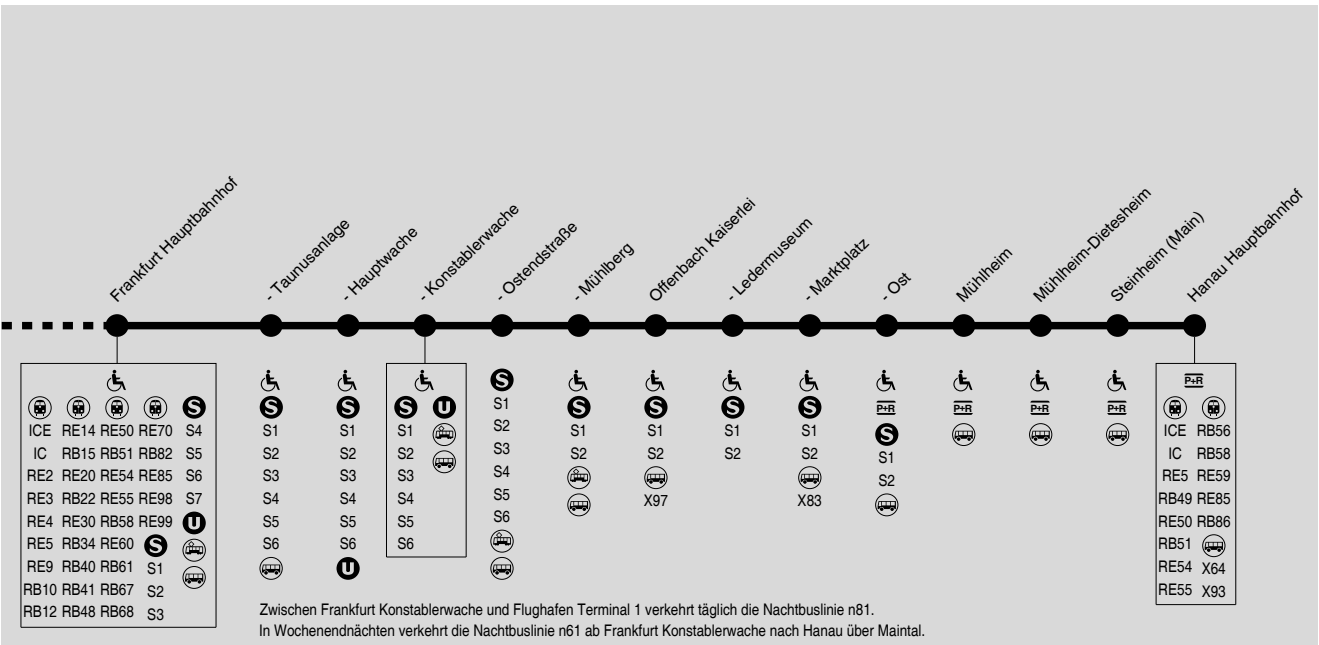

S8/S9

Wiesbaden Hbf → Mainz Hbf (S8) / Mainz-Kastel (S9) → Flughafen → Frankfurt Hbf → Offenbach Ost → Hanau Hbf

RMV-Servicetelefon: 069 / 24 24 80 24

S8/S9

**Wiesbaden Hbf → Mainz Hbf (S8) / Mainz-Kastel (S9) →
Flughafen → Frankfurt Hbf → Offenbach Ost → Hanau Hbf**

RMV-Servicetelefon: 069 / 24 24 80 24

Montag - Freitag

Linie	S9	S8	S9	S8	S9	S8	S9	S8	S9	S8	S9	S8	S9	S8	S9	S8	S9	S8	S9
Wiesbaden Hauptbahnhof ab	4.09	4.18	4.39	4.48	5.09	5.18	5.39	5.48	6.09	6.18	6.39	6.48	7.09	7.18					
Wiesbaden Ost	4.13	4.22	4.43	4.52	5.13	5.22	5.43	5.52	6.13	6.22	6.43	6.52	7.13	7.22					
Mainz Nord		4.26		4.56		5.26		5.56		6.26		6.56		7.26					
- Hauptbahnhof		4.32		5.02		5.32		6.02		6.32		7.02		7.32					
- Römisches Theater		4.35		5.05		5.35		6.05		6.35		7.05		7.35					
Mainz-Gustavsburg		4.38		5.08		5.38		6.08		6.38		7.08		7.38					
Mainz-Kastel	4.17		4.47		5.17		5.47		6.17		6.47		7.17						
Mainz-Bischofsheim	4.25	4.40	4.55	5.10	5.25	5.40	5.55	6.10	6.25	6.40	6.55	7.10	7.25	7.40					
Rüsselsheim Opelwerk	4.29	4.44	4.59	5.14	5.29	5.44	5.59	6.14	6.29	6.44	6.59	7.14	7.29	7.44					
- Rüsselsheim	4.31	4.46	5.01	5.16	5.31	5.46	6.01	6.16	6.31	6.46	7.01	7.16	7.31	7.46					
Raunheim	4.34	4.49	5.04	5.19	5.34	5.49	6.04	6.19	6.34	6.49	7.04	7.19	7.34	7.49					
Kelsterbach	4.39	4.54	5.09	5.24	5.39	5.54	6.05	6.09	6.24	6.35	6.39	6.54	7.05	7.09	7.24	7.35	7.39	7.54	8.05
Ffm Flughafen Regionalbf	4.43	4.58	5.13	5.28	5.43	5.58	6.08	6.13	6.28	6.38	6.43	6.58	7.08	7.13	7.28	7.38	7.43	7.58	8.08
Ffm Flughafen Regionalbf	4.45	5.00	5.15	5.30	5.45	6.00	6.09	6.15	6.30	6.39	6.45	7.00	7.09	7.15	7.30	7.39	7.45	8.00	8.09
- Gateway Gardens	4.47	5.02	5.17	5.32	5.47	6.02	6.11	6.17	6.32	6.41	6.47	7.02	7.11	7.17	7.32	7.41	7.47	8.02	8.11
- Stadion	4.51	5.06	5.21	5.36	5.51	6.06	6.15	6.21	6.36	6.45	6.51	7.06	7.15	7.21	7.36	7.45	7.51	8.06	8.15
- Niederrad	4.53	5.08	5.23	5.38	5.53	6.08	6.18	6.23	6.38	6.48	6.53	7.08	7.18	7.23	7.38	7.48	7.53	8.08	8.18
- Hauptbahnhof G Gleis 102	4.59	5.14	5.29	5.44	5.59	6.14		6.29	6.44		6.59	7.14		7.29	7.44		7.59	8.14	
- Hauptbahnhof							6.25			6.55			7.25			7.55			8.25
- Taunusanlage	5.01	5.16	5.31	5.46	6.01	6.16	6.31	6.46	7.01	7.16	7.31	7.46	8.01	8.16					
- Hauptwache	5.03	5.18	5.33	5.48	6.03	6.18	6.33	6.48	7.03	7.18	7.33	7.48	8.03	8.18					
- Konstablerwache	5.05	5.20	5.35	5.50	6.05	6.20	6.35	6.50	7.05	7.20	7.35	7.50	8.05	8.20					
- Ostendstraße	5.06	5.21	5.36	5.51	6.06	6.21	6.36	6.51	7.06	7.21	7.36	7.51	8.06	8.21					
- Mühlberg	5.08	5.23	5.38	5.53	6.08	6.23	6.38	6.53	7.08	7.23	7.38	7.53	8.08	8.23					
Offenbach Kaiserlei	5.11	5.26	5.41	5.56	6.11	6.26	6.41	6.56	7.11	7.26	7.41	7.56	8.11	8.26					
- Ledermuseum	5.13	5.28	5.43	5.58	6.13	6.28	6.43	6.58	7.13	7.28	7.43	7.58	8.13	8.28					
- Marktplatz	5.15	5.30	5.45	6.00	6.15	6.30	6.45	7.00	7.15	7.30	7.45	8.00	8.15	8.30					
- Ost	5.18	5.33	5.48	6.03	6.18	6.33	6.48	7.03	7.18	7.33	7.48	8.03	8.18	8.33					
Mühlheim	5.22	5.37	5.52	6.07	6.22	6.37	6.52	7.07	7.22	7.37	7.52	8.07	8.22	8.37					
Mühlheim-Dietesheim	5.24	5.39	5.54	6.09	6.24	6.39	6.54	7.09	7.24	7.39	7.54	8.09	8.24	8.39					
Steinheim (Main)	5.27	5.42	5.57	6.12	6.27	6.42	6.57	7.12	7.27	7.42	7.57	8.12	8.27	8.42					
Hanau Hauptbahnhof an	5.29	5.44	5.59	6.14	6.29	6.44	6.59	7.14	7.29	7.44	7.59	8.14	8.29	8.44					

Wegen Bauarbeiten kommt es im Jahr 2023 zu Fahrplanänderungen. Bitte beachten Sie die aktuellen Bekanntmachungen und Informationen auf www.rmv.de

Montag - Freitag