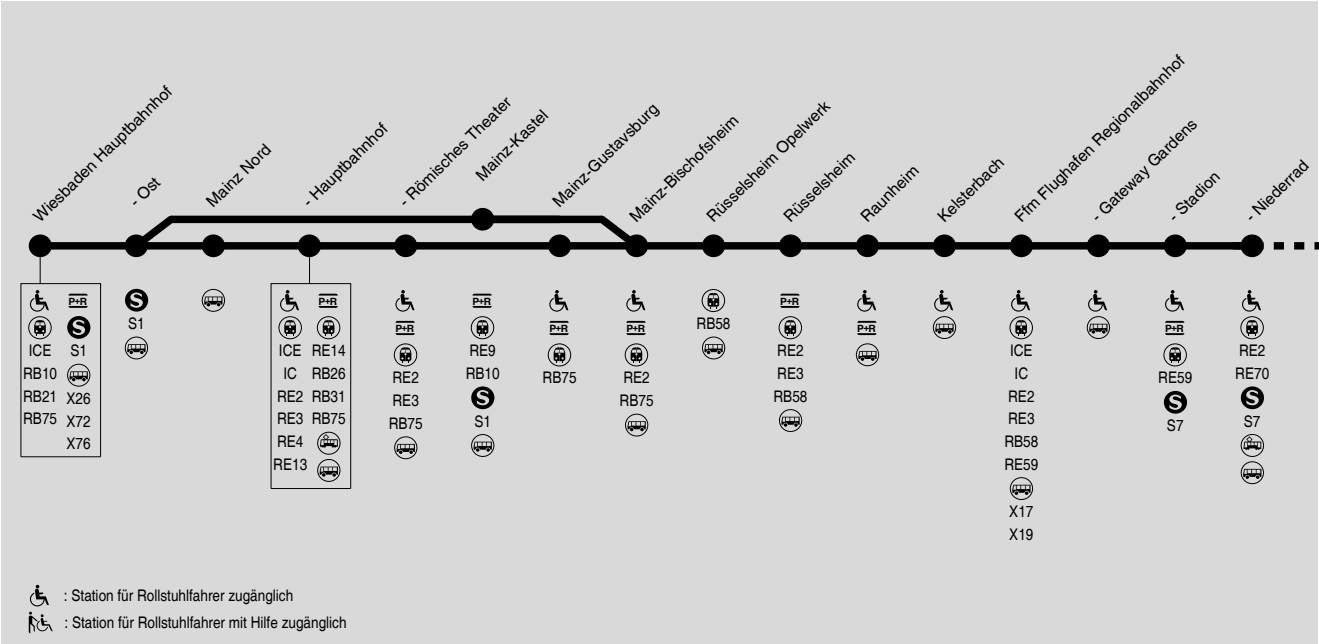

S8/S9

Wiesbaden Hbf → Mainz Hbf (S8) / Mainz-Kastel (S9) → Flughafen → Frankfurt Hbf → Offenbach Ost → Hanau Hbf

RMV-Servicetelefon: 069 / 24 24 80 24

S8/S9

**Wiesbaden Hbf → Mainz Hbf (S8) / Mainz-Kastel (S9) →
Flughafen → Frankfurt Hbf → Offenbach Ost → Hanau Hbf**

RMV-Servicetelefon: 069 / 24 24 80 24

Montag - Freitag

Linie	S9	S8	S9	S8	S9	S8	S9	S8	S9	S8	S9	S8	S9	S8	S9	S8	S9	S8	S9
Wiesbaden Hauptbahnhof ab	4.09	4.18	4.39	4.48	5.09	5.18	5.39	5.48	6.09	6.18	6.39	6.48	7.09	7.18					
Wiesbaden Ost	4.13	4.22	4.43	4.52	5.13	5.22	5.43	5.52	6.13	6.22	6.43	6.52	7.13	7.22					
Mainz Nord		4.26		4.56		5.26		5.56		6.26		6.56		7.26					
- Hauptbahnhof		4.32		5.02		5.32		6.02		6.32		7.02		7.32					
- Römisches Theater		4.35		5.05		5.35		6.05		6.35		7.05		7.35					
Mainz-Gustavsburg		4.38		5.08		5.38		6.08		6.38		7.08		7.38					
Mainz-Kastel	4.17		4.47		5.17		5.47		6.17		6.47		7.17						
Mainz-Bischofsheim	4.25	4.40	4.55	5.10	5.25	5.40	5.55	6.10	6.25	6.40	6.55	7.10	7.25	7.40					
Rüsselsheim Opelwerk	4.29	4.44	4.59	5.14	5.29	5.44	5.59	6.14	6.29	6.44	6.59	7.14	7.29	7.44					
- Rüsselsheim	4.31	4.46	5.01	5.16	5.31	5.46	6.01	6.16	6.31	6.46	7.01	7.16	7.31	7.46					
Raunheim	4.34	4.49	5.04	5.19	5.34	5.49	6.04	6.19	6.34	6.49	7.04	7.19	7.34	7.49					
Kelsterbach	4.39	4.54	5.09	5.24	5.39	5.54	6.05	6.09	6.24	6.35	6.39	6.54	7.05	7.09	7.24	7.35	7.39	7.54	8.05
Ffm Flughafen Regionalbf	4.43	4.58	5.13	5.28	5.43	5.58	6.08	6.13	6.28	6.38	6.43	6.58	7.08	7.13	7.28	7.38	7.43	7.58	8.08
Ffm Flughafen Regionalbf	4.45	5.00	5.15	5.30	5.45	6.00	6.09	6.15	6.30	6.39	6.45	7.00	7.09	7.15	7.30	7.39	7.45	8.00	8.09
- Gateway Gardens	4.47	5.02	5.17	5.32	5.47	6.02	6.11	6.17	6.32	6.41	6.47	7.02	7.11	7.17	7.32	7.41	7.47	8.02	8.11
- Stadion	4.51	5.06	5.21	5.36	5.51	6.06	6.15	6.21	6.36	6.45	6.51	7.06	7.15	7.21	7.36	7.45	7.51	8.06	8.15
- Niederrad	4.53	5.08	5.23	5.38	5.53	6.08	6.18	6.23	6.38	6.48	6.53	7.08	7.18	7.23	7.38	7.48	7.53	8.08	8.18
- Hauptbahnhof G Gleis 102	4.59	5.14	5.29	5.44	5.59	6.14		6.29	6.44		6.59	7.14		7.29	7.44		7.59	8.14	
- Hauptbahnhof							6.25			6.55			7.25			7.55			8.25
- Taunusanlage	5.01	5.16	5.31	5.46	6.01	6.16	6.31	6.46	7.01	7.16	7.31	7.46	8.01	8.16					
- Hauptwache	5.03	5.18	5.33	5.48	6.03	6.18	6.33	6.48	7.03	7.18	7.33	7.48	8.03	8.18					
- Konstablerwache	5.05	5.20	5.35	5.50	6.05	6.20	6.35	6.50	7.05	7.20	7.35	7.50	8.05	8.20					
- Ostendstraße	5.06	5.21	5.36	5.51	6.06	6.21	6.36	6.51	7.06	7.21	7.36	7.51	8.06	8.21					
- Mühlberg	5.08	5.23	5.38	5.53	6.08	6.23	6.38	6.53	7.08	7.23	7.38	7.53	8.08	8.23					
Offenbach Kaiserlei	5.11	5.26	5.41	5.56	6.11	6.26	6.41	6.56	7.11	7.26	7.41	7.56	8.11	8.26					
- Ledermuseum	5.13	5.28	5.43	5.58	6.13	6.28	6.43	6.58	7.13	7.28	7.43	7.58	8.13	8.28					
- Marktplatz	5.15	5.30	5.45	6.00	6.15	6.30	6.45	7.00	7.15	7.30	7.45	8.00	8.15	8.30					
- Ost	5.18	5.33	5.48	6.03	6.18	6.33	6.48	7.03	7.18	7.33	7.48	8.03	8.18	8.33					
Mühlheim	5.22	5.37	5.52	6.07	6.22	6.37	6.52	7.07	7.22	7.37	7.52	8.07	8.22	8.37					
Mühlheim-Dietesheim	5.24	5.39	5.54	6.09	6.24	6.39	6.54	7.09	7.24	7.39	7.54	8.09	8.24	8.39					
Steinheim (Main)	5.27	5.42	5.57	6.12	6.27	6.42	6.57	7.12	7.27	7.42	7.57	8.12	8.27	8.42					
Hanau Hauptbahnhof an	5.29	5.44	5.59	6.14	6.29	6.44	6.59	7.14	7.29	7.44	7.59	8.14	8.29	8.44					

Wegen Bauarbeiten kommt es im Jahr 2023 zu Fahrplanänderungen. Bitte beachten Sie die aktuellen Bekanntmachungen und Informationen auf www.rmv.de

Montag - Freitag