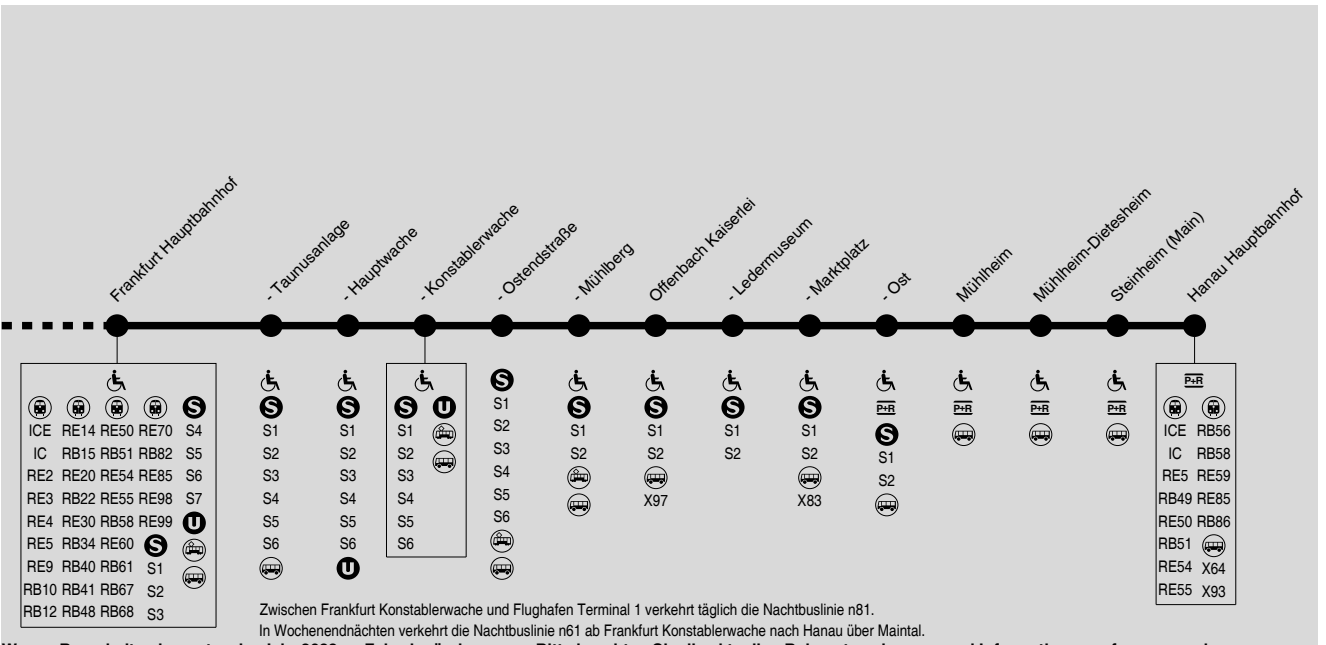

S8/S9

Wiesbaden Hbf → Mainz Hbf (S8) / Mainz-Kastel (S9) → Flughafen → Frankfurt Hbf → Offenbach Ost → Hanau Hbf

RMV-Servicetelefon: 069 / 24 24 80 24

Wegen Bauarbeiten kommt es im Jahr 2022 zu Fahrplanänderungen. Bitte beachten Sie die aktuellen Bekanntmachungen und Informationen auf www.rmv.de

Table with 20 columns (S9, S8, S9, S8, S9, S8, S9, S8, S9, S8, S9, S8, S9, S8, S9, S8, S9, S8, S9) and rows for stations from Wiesbaden Hauptbahnhof to Hanau Hauptbahnhof.

Montag - Freitag

Table with 20 columns (S9, S8, S9, S8, S9, S8, S9, S8, S9, S8, S9, S8, S9, S8, S9, S8, S9, S8, S9) and rows for stations from Wiesbaden Hauptbahnhof to Hanau Hauptbahnhof.

RMV-Servicetelefon: 069 / 24 24 80 24

Montag - Freitag

Table with 19 columns for station names and 19 columns for departure times (S9, S8, S9, S8, S9, S8, S9, S8, S9, S8, S9, S8, S9, S8, S9, S8, S9, S8). Rows list stations from Wiesbaden Hauptbahnhof to Hanau Hauptbahnhof.