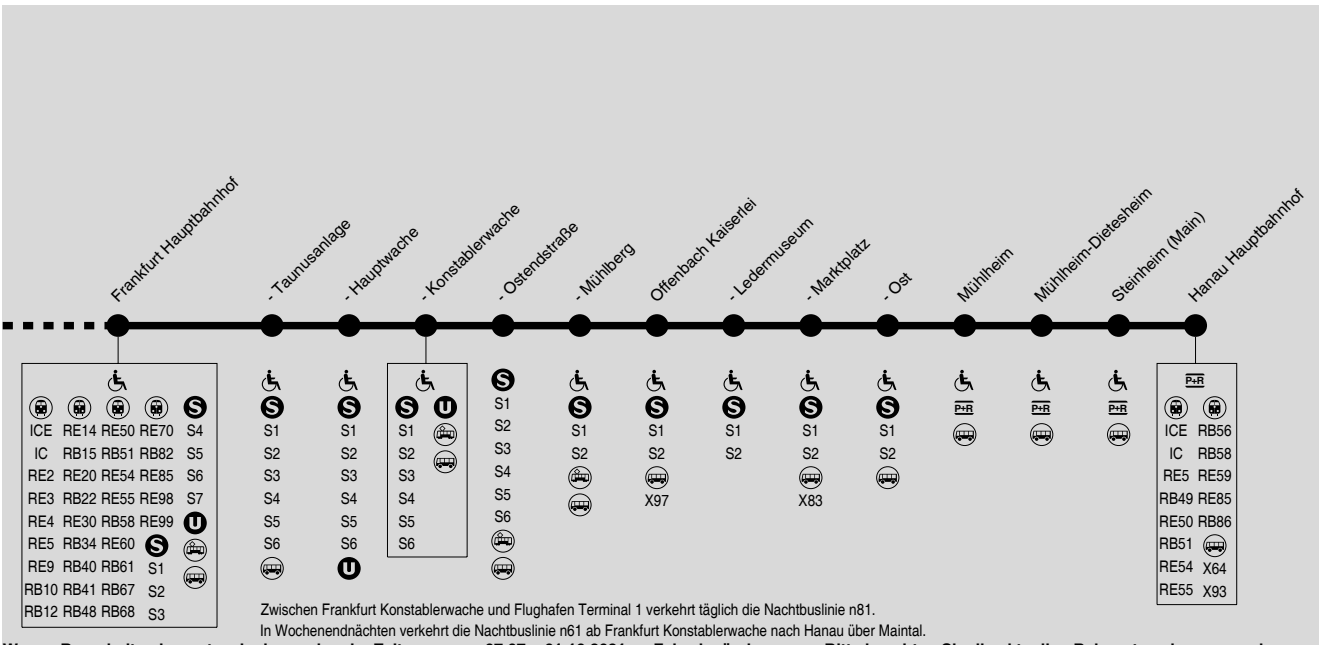

# S8/S9 Wiesbaden Hbf → Mainz Hbf (S8) / Mainz-Kastel (S9) → Flughafen → Frankfurt Hbf → Offenbach Ost → Hanau Hbf

RMV-Servicetelefon: 069 / 24 24 80 24

Wegen Bauarbeiten kommt es insbesondere im Zeitraum vom 07.07. - 01.10.2021 zu Fahrplanänderungen. Bitte beachten Sie die aktuellen Bekanntmachungen und Informationen auf [www.rmv.de](http://www.rmv.de)

Table with 19 columns (S9, S8, S9, S8, S9, S8, S9, S8, S9, S8, S9, S8, S9, S8, S9, S8, S9, S8, S9) and rows for stations from Wiesbaden Hauptbahnhof to Hanau Hauptbahnhof.

Montag - Freitag

Table with 19 columns (S9, S8, S9, S8, S9, S8, S9, S8, S9, S8, S9, S8, S9, S8, S9, S8, S9, S8, S9) and rows for stations from Wiesbaden Hauptbahnhof to Hanau Hauptbahnhof.