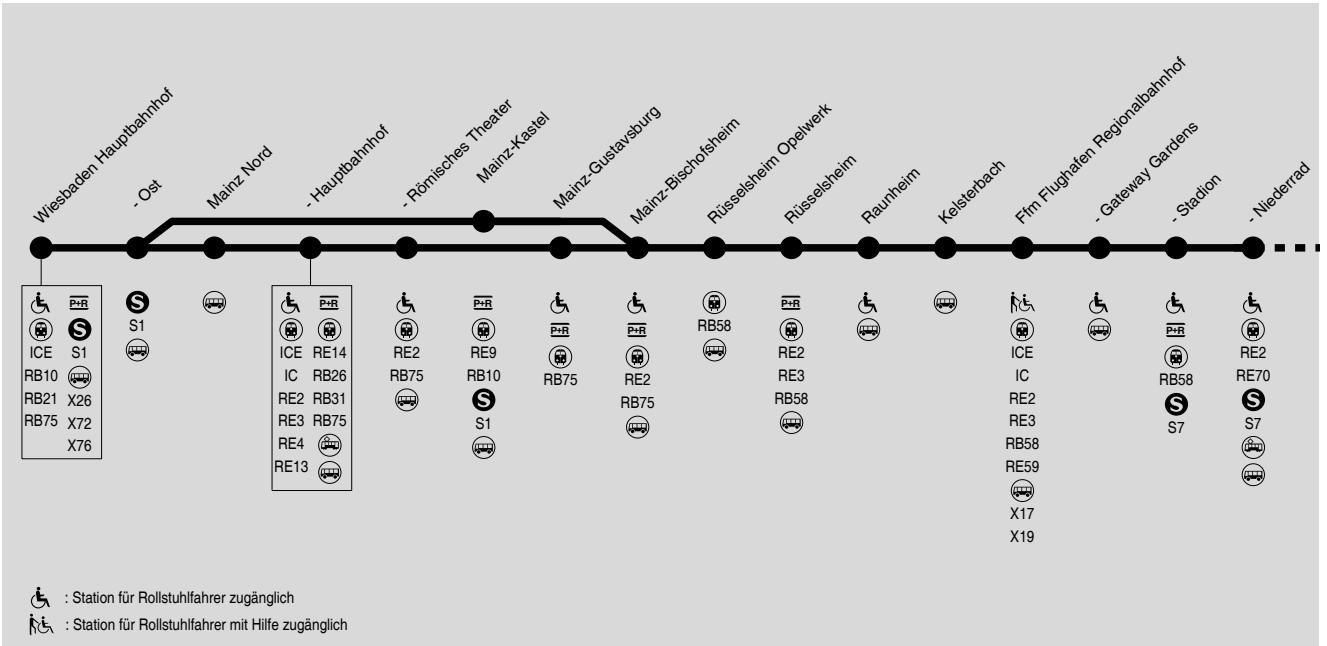

S8/S9

Wiesbaden Hbf → Mainz Hbf (S8) / Mainz-Kastel (S9) → Flughafen → Frankfurt Hbf → Offenbach Ost → Hanau Hbf

RMV-Servicetelefon: 069 / 24 24 80 24

Wegen Bauarbeiten kommt es im Jahr 2020 zu Fahrplanänderungen. Bitte beachten Sie die aktuellen Bekanntmachungen und Informationen auf www.rmv.de