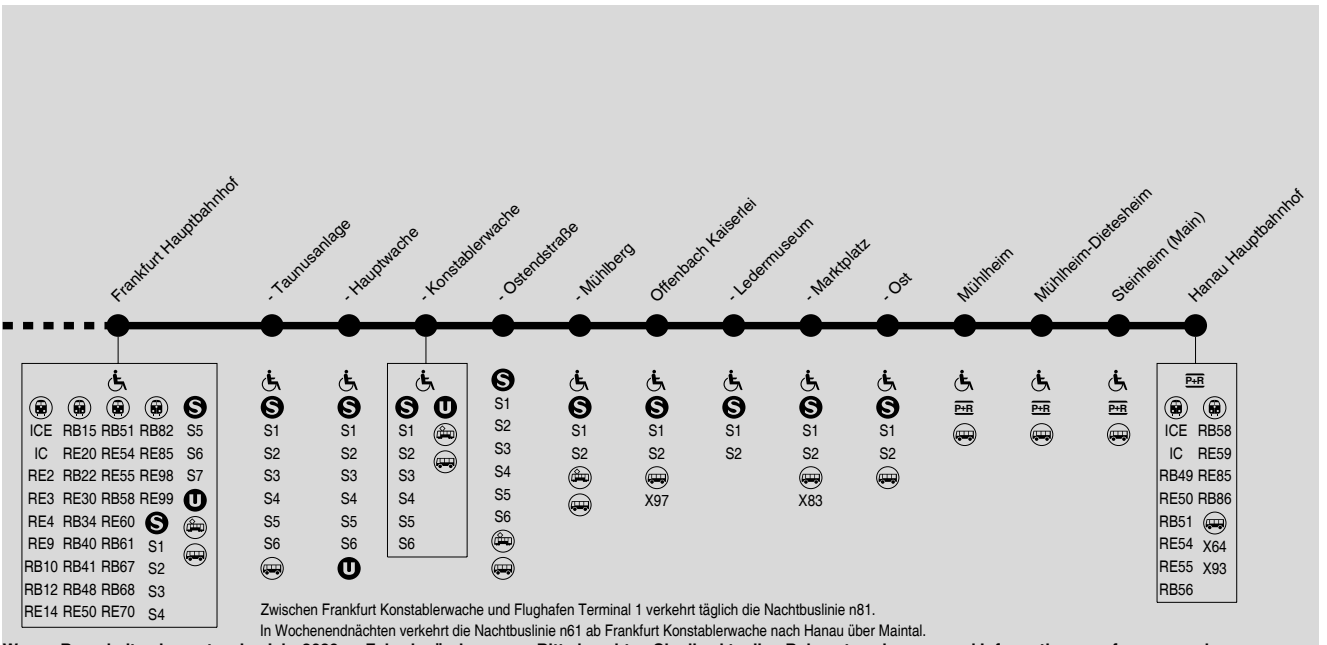

## Wiesbaden Hbf → Mainz Hbf (S8) / Mainz-Kastel (S9) → Flughafen → Frankfurt Hbf → Offenbach Ost → Hanau Hbf

RMV-Servicetelefon: 069 / 24 24 80 24

Wegen Bauarbeiten kommt es im Jahr 2020 zu Fahrplanänderungen. Bitte beachten Sie die aktuellen Bekanntmachungen und Informationen auf [www.rmv.de](http://www.rmv.de)