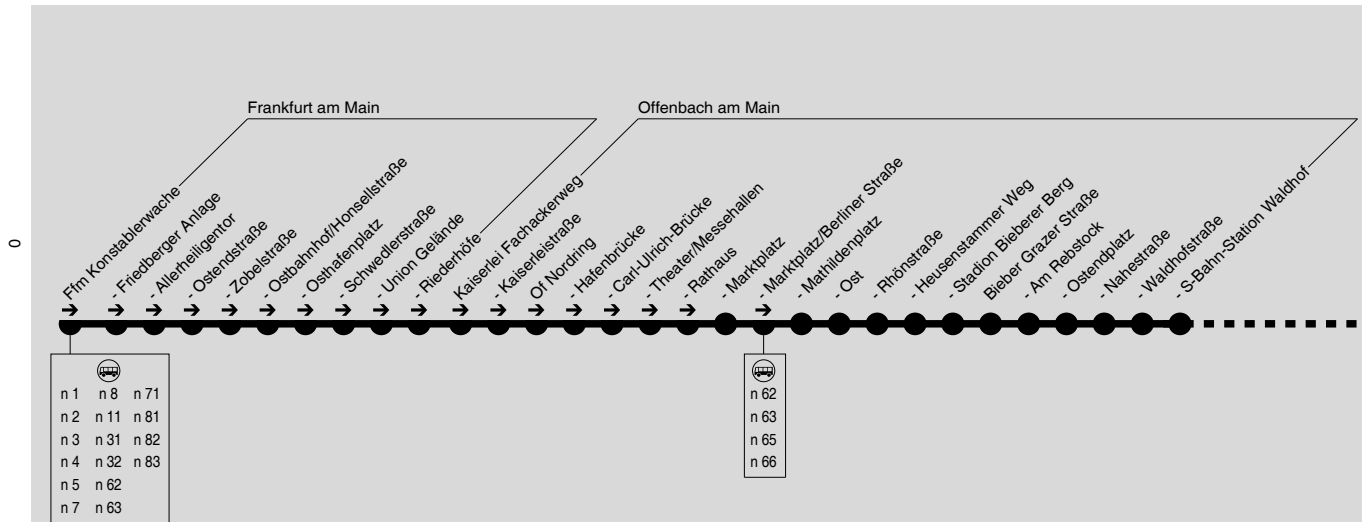

verkehrt auch an Freitagen direkt nach Feiertagen, sowie vor u. nach Rosenmontag

Diese schematische Darstellung dient Ihrer Orientierung. Der Linienverlauf der jeweiligen Fahrt entnehmen Sie der Fahrplattabelle, die Anschlusslinien dem Haltestellenverzeichnis.

verkehrt auch an Freitagen direkt nach Feiertagen, sowie vor u. nach Rosenmontag

Täglich

Verkehrsbeschränkung	md	nw	nw
Hinweise	MF	A	A
Ffm Konstablerwache	1.45	1.45	3.45
- Friedberger Anlage	1.46	1.46	3.46
- Allerheiligentor	1.48	1.48	3.48
- Ostendstraße	1.49	1.49	3.49
- Zobelstraße	1.50	1.50	3.50
- Ostbahnhof/Honsellstraße	1.52	1.52	3.52
- Union Gelände	1.55	1.55	3.55
- Riederhöfe	1.56	1.56	3.56
Kaiserlei Fachackerweg	2.00	2.00	4.00
- Kaiserleistraße	2.01	2.01	4.01
Of Nordring	2.02	2.02	4.02
- Hafenbrücke	2.03	2.03	4.03
- Carl-Ulrich-Brücke	2.04	2.04	4.04
- Theater/Messehallen	2.05	2.05	4.05
- Rathaus	2.06	2.06	4.06
- Marktplatz		2.07	4.07
- Marktplatz/Berliner Straße	2.08	2.10	4.10
- Mathildenplatz	2.09		
- Ost	2.13		
- Rhönstraße	2.14		
- Heusenstammer Weg	2.15		
- Stadion Bieberer Berg	2.16		
Bieber Grazer Straße	2.18		
- Am Rebstock	2.19		
- Ostendplatz	2.20		
- Nahestraße	2.21		
- Waldhofstraße	2.22		
- S-Bahn-Station Waldhof	2.23		
Obertshausen Bahnhof	2.28		
- Leipziger Straße	2.30		
Weiskirchen Großmarkt	2.34		
- Kirchplatz	2.36		
Hainhausen Friedhof	2.37		
Jügesheim Untere Sände	2.38		
- Rodgau-Passage	2.40		
- Babenhäuser Straße	2.41		
- Haingraben	2.42		
Dudenhofen Hegelstraße	2.43		
- Mainzer Straße	2.43		
- Ludwig-Erhard-Platz	2.44		
- Opelstraße	2.45		
- Merianstraße	2.46		
Nieder-Roden Kästnerstraße	2.47		
- Hainburgstraße	2.48		
- Rodgau-Rollwaid Bahnhof	2.52		
Ober-Roden Kirche	2.54		
- Rödermark Ober-Roden Bahnhof	2.58		