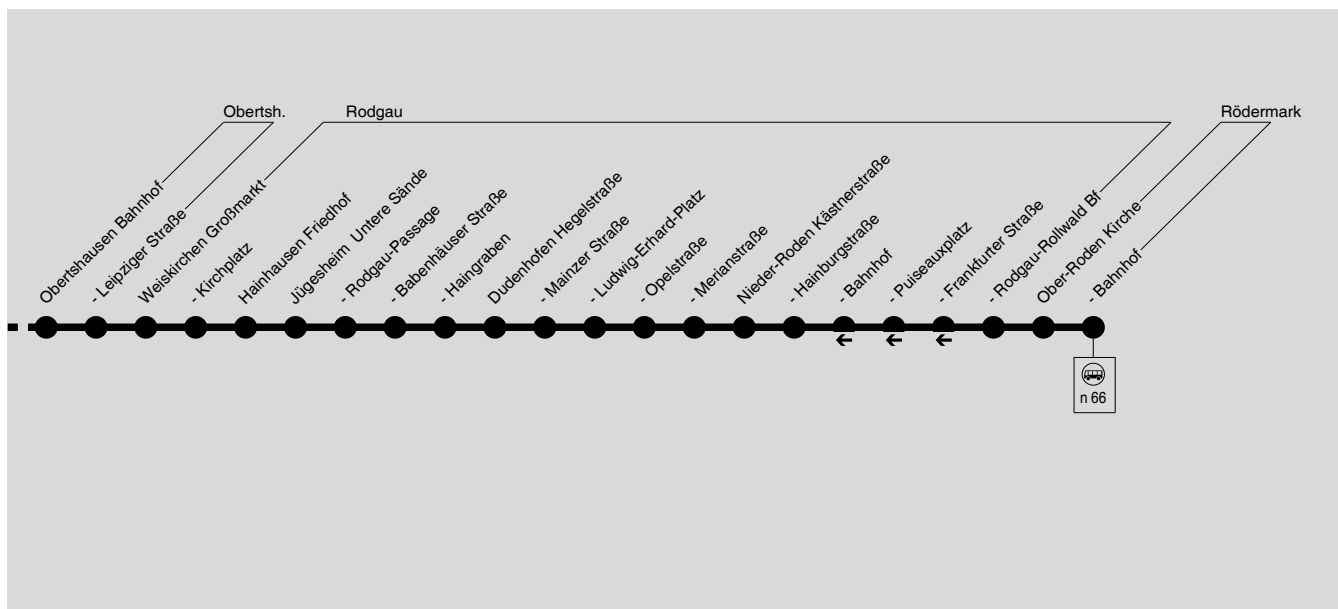

verkehrt auch an Freitagen direkt nach Feiertagen, sowie vor u. nach Rosenmontag

Diese schematische Darstellung dient Ihrer Orientierung. Der Linienverlauf der jeweiligen Fahrt entnehmen Sie der Fahrplattabelle, die Anschlusslinien dem Haltestellenverzeichnis.

verkehrt auch an Freitagen direkt nach Feiertagen, sowie vor u. nach Rosenmontag

Täglich

Verkehrsbeschränkung	md	nw	nw
Hinweise	MF	A	A
Ffm Konstablerwache	1.45	1.45	3.45
- Friedberger Anlage	1.46	1.46	3.46
- Allerheiligentor	1.48	1.48	3.48
- Ostendstraße	1.49	1.49	3.49
- Zobelstraße	1.50	1.50	3.50
- Ostbahnhof/Honsellstraße	1.52	1.52	3.52
- Union Gelände	1.55	1.55	3.55
- Riederhöfe	1.56	1.56	3.56
Kaiserlei Fachackerweg	2.00	2.00	4.00
- Kaiserleistraße	2.01	2.01	4.01
Of Nordring	2.02	2.02	4.02
- Hafenbrücke	2.03	2.03	4.03
- Carl-Ulrich-Brücke	2.04	2.04	4.04
- Theater/Messehallen	2.05	2.05	4.05
- Rathaus	2.06	2.06	4.06
- Marktplatz		2.07	4.07
- Marktplatz/Berliner Straße	2.08	2.10	4.10
- Mathildenplatz	2.09		
- Ost	2.13		
- Rhönstraße	2.14		
- Heusenstammer Weg	2.15		
- Stadion Bieberer Berg	2.16		
Bieber Grazer Straße	2.18		
- Am Rebstock	2.19		
- Ostendplatz	2.20		
- Nahestraße	2.21		
- Waldhofstraße	2.22		
- S-Bahn-Station Waldhof	2.23		
Obertshausen Bahnhof	2.28		
- Leipziger Straße	2.30		
Weiskirchen Großmarkt	2.34		
- Kirchplatz	2.36		
Hainhausen Friedhof	2.37		
Jügesheim Untere Sände	2.38		
- Rodgau-Passage	2.40		
- Babenhäuser Straße	2.41		
- Haingraben	2.42		
Dudenhofen Hegelstraße	2.43		
- Mainzer Straße	2.43		
- Ludwig-Erhard-Platz	2.44		
- Opelstraße	2.45		
- Merianstraße	2.46		
Nieder-Roden Kästnerstraße	2.47		
- Hainburgstraße	2.48		
- Rodgau-Rollwaid Bahnhof	2.52		
Ober-Roden Kirche	2.54		
- Rödermark Ober-Roden Bahnhof	2.58		

MF = fährt nur montags bis freitags
frühmorgens