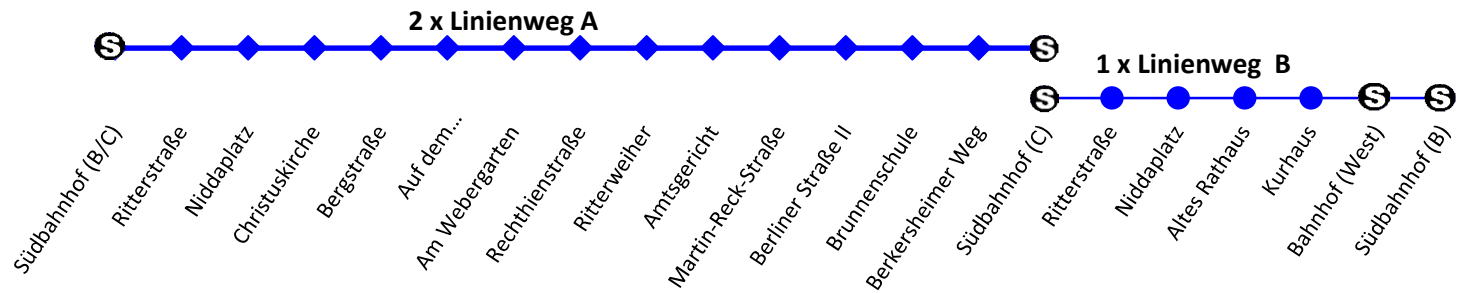

7:55	8:15	-	14:15	14:55
7:56	8:16	-	14:16	14:56
7:57	8:17	-	14:17	14:57
7:59	8:19	-	14:19	14:59
8:00	8:20	-	14:20	15:00
8:01	8:21		14:21	15:01
8:02	8:22	2x pro Stunde	14:22	15:02
8:03	8:23		14:23	15:03
8:05	8:25	-	14:25	15:05
8:06	8:26	-	14:26	15:06
8:08	8:28	-	14:28	15:08
8:10	8:30	-	14:30	15:10
8:11	8:31	-	14:31	15:11
8:12	8:32	-	14:32	15:12
8:15	8:35	-	14:35	15:15
-	8:36	-	14:36	-
-	8:37	1x pro Stunde	14:37	-
-	8:38		14:38	-
-	8:40	-	14:40	-
-	8:45	-	14:45	-
-	8:51	-	14:51	-
-	8:54	-	14:54	-