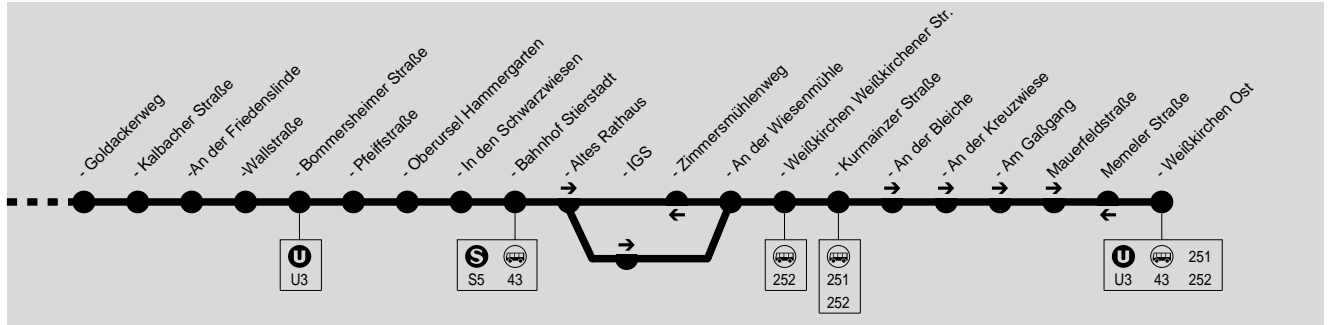

42

**Hauptfriedhof → Weißkirchen-Ost über Bommersheim**

Stadtwerke Oberursel (Taunus) GmbH, Oberurseler Straße 55-57, 61440 Oberursel (Taunus), Tel.: (06171) 509 106

**Montag - Freitag**

Verkehrsbeschränkung	F															S														
Oberursel Hauptfriedhof																														
- Forstamt																														
- An der Waldlust																														
- Im Rosengärtchen																														
- Camp King																														
- Lorsbachstraße																														
- Im Heidegraben	5.00 6.00															7.00 8.00														
- Dillstraße	5.01 6.01															7.01 8.01														
- Mainstraße	5.02 6.02															7.02 8.02														
- Philipp-Reis-Straße	5.05 6.05															7.05 8.05														
- Portstraße	5.06 6.06															7.06 8.06														
- Eppsteiner Straße	5.07 6.07															7.07 8.07														
- Holzweg	5.08 6.08															7.08 8.08														
- Adenauerallee	5.10 6.10															7.10 8.10														
- Bahnhof	5.12 6.12															7.12 8.12														
- Bahnhof	5.13 6.13															7.13 8.13														
- Zeppelinstraße	5.13 6.13															7.13 8.13														
- Willy-Brandt-Straße	5.16 6.16															7.16 8.16														
- Karl-Hermann-Flach-Straße	5.17 6.17															7.17 8.17														
Bommersheim Lange Straße	5.20 6.20															7.20 8.00														
- Goldackerweg	5.21 6.21															7.21 8.01														
- An der Friedenslinde	5.24 6.24															7.24 8.04														
- Wallstraße	5.25 6.25															7.25 8.05														
- Bommersheimer Straße	5.26 6.26															7.26 8.06														
- Oberursel Pfeiffstraße	5.28 6.28															7.28 8.08														
- Hammergarten	5.28 6.28															7.28 8.08														
- Stierstadt In d. Schwarzwiesen	5.29 6.29															7.29 8.09														
- Bahnhof	5.30 6.30															7.30 8.10														
- Bahnhof	5.32 6.32															7.32 8.12														
- Altes Rathaus	5.33 6.33															7.33 8.13														
- IGS																7.35														
- IGS																7.36														
- An der Wiesenmühle	5.34 6.34															7.34 8.14														
Weißkirchen Weißkirchener Str.	5.35 6.35															7.35 8.15														
- Kurmainzer Straße	5.36 6.36															7.36 8.16														
- An der Bleiche	5.36 6.36															7.36 8.16														
- An der Kreuzwiese	5.37 6.37															7.37 8.17														
- Am Gaßgang	5.37 6.37															7.37 8.17														
- Mauerfeldstraße	5.38 6.38															7.38 8.18														
- Ost	5.40 6.40															7.40 8.20														