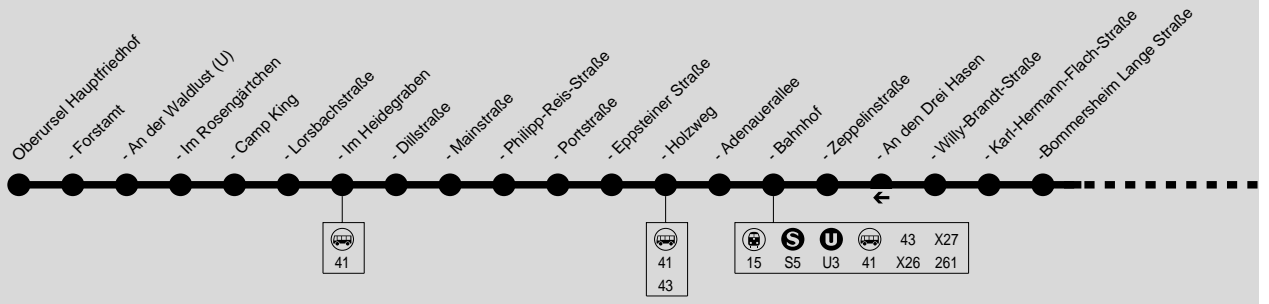

42

**Hauptfriedhof → Weißkirchen-Ost über Bommersheim**

Stadtwerke Oberursel (Taunus) GmbH, Oberurseler Straße 55-57, 61440 Oberursel (Taunus), Tel.: (06171) 509 106

**Montag - Freitag**

Verkehrsbeschränkung	F															S														
Oberursel Hauptfriedhof																														
- Forstamt																														
- An der Waldlust																														
- Im Rosengärtchen																														
- Camp King																														
- Lorsbachstraße																														
- Im Heidegraben	5.00 6.00															7.00 8.00														
- Dillstraße	5.01 6.01															7.01 8.01														
- Mainstraße	5.02 6.02															7.02 8.02														
- Philipp-Reis-Straße	5.05 6.05															7.05 8.05														
- Portstraße	5.06 6.06															7.06 8.06														
- Eppsteiner Straße	5.07 6.07															7.07 8.07														
- Holzweg	5.08 6.08															7.08 8.08														
- Adenauerallee	5.10 6.10															7.10 8.10														
- Bahnhof	5.12 6.12															7.12 8.12														
- Bahnhof	5.13 6.13															7.13 8.13														
- Zeppelinstraße	5.13 6.13															7.13 8.13														
- Willy-Brandt-Straße	5.16 6.16															7.16 8.16														
- Karl-Hermann-Flach-Straße	5.17 6.17															7.17 8.17														
Bommersheim Lange Straße	5.20 6.20															7.20 8.00														
- Goldackerweg	5.21 6.21															7.21 8.01														
- An der Friedenslinde	5.24 6.24															7.24 8.04														
- Wallstraße	5.25 6.25															7.25 8.05														
- Bommersheimer Straße	5.26 6.26															7.26 8.06														
- Oberursel Pfeiffstraße	5.28 6.28															7.28 8.08														
- Hammergarten	5.28 6.28															7.28 8.08														
- Stierstadt In d. Schwarzwiesen	5.29 6.29															7.29 8.09														
- Bahnhof	5.30 6.30															7.30 8.10														
- Bahnhof	5.32 6.32															7.32 8.12														
- Altes Rathaus	5.33 6.33															7.33 8.13														
- IGS																7.35														
- IGS																7.36														
- An der Wiesenmühle	5.34 6.34															7.34 8.14														
Weißkirchen Weißkirchener Str.	5.35 6.35															7.35 8.15														
- Kurmainzer Straße	5.36 6.36															7.36 8.16														
- An der Bleiche	5.36 6.36															7.36 8.16														
- An der Kreuzwiese	5.37 6.37															7.37 8.17														
- Am Gaßgang	5.37 6.37															7.37 8.17														
- Mauerfeldstraße	5.38 6.38															7.38 8.18														
- Ost	5.40 6.40															7.40 8.20														