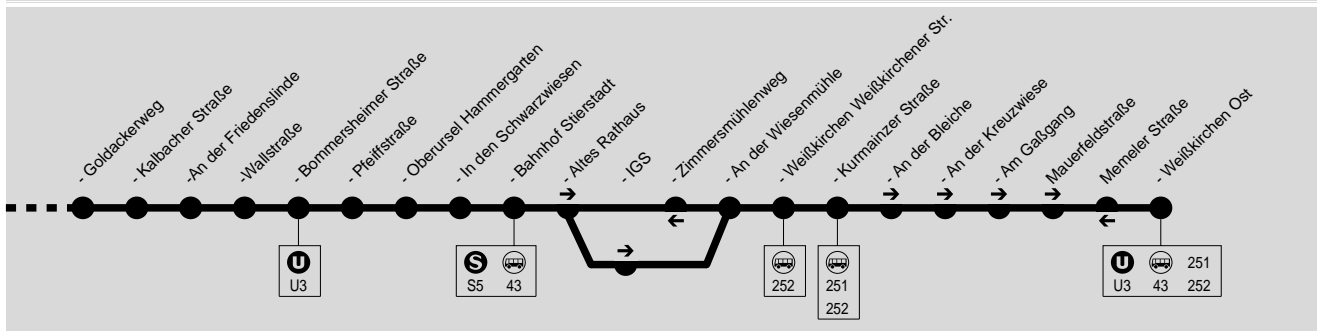

42

Hauptfriedhof → Weißkirchen-Ost über Bommersheim

Stadtwerke Oberursel (Taunus) GmbH, Oberurseler Straße 55-57, 61440 Oberursel (Taunus), Tel.: (06171) 509 106

4

Montag - Freitag

Oberursel Hauptfriedhof	ab	15.05	15.35	16.05	16.35	17.05	17.35	18.05		19.05
- Forstamt		15.05	15.35	16.05	16.35	17.05	17.35	18.05		19.05
- An der Waldlust		15.07	15.37	16.07	16.37	17.07	17.37	18.07	18.37	19.07 19.52
- Im Rosengärtchen		15.08	15.38	16.08	16.38	17.08	17.38	18.08	18.38	19.08 19.53
- Camp King		15.09	15.39	16.09	16.39	17.09	17.39	18.09	18.39	19.09 19.54
- Lorsbachstraße		15.10	15.40	16.10	16.40	17.10	17.40	18.10	18.40	19.10 19.55
- Im Heidegraben		15.11	15.41	16.11	16.41	17.11	17.41	18.11	18.41	19.11 19.56
- Dillstraße		15.12	15.42	16.12	16.42	17.12	17.42	18.12	18.42	19.12 19.57
- Mainstraße		15.13	15.43	16.13	16.43	17.13	17.43	18.13	18.43	19.13 19.58
- Philipp-Reis-Straße		15.16	15.46	16.16	16.46	17.16	17.46	18.16	18.46	19.16 20.01
- Portstraße		15.17	15.47	16.17	16.47	17.17	17.47	18.17	18.47	19.17 20.02
- Eppsteiner Straße		15.18	15.48	16.18	16.48	17.18	17.48	18.18	18.48	19.18 20.03
- Holzweg		15.19	15.49	16.19	16.49	17.19	17.49	18.19	18.49	19.19 20.04
- Adenauerallee		15.21	15.51	16.21	16.51	17.21	17.51	18.21	18.51	19.21 20.06
- Bahnhof	an	15.23	15.53	16.23	16.53	17.23	17.53	18.23	18.53	19.23 20.08
- Bahnhof	ab	15.24	15.54	16.24	16.54	17.24	17.54	18.24	18.54	19.24 20.09
- Zeppelinstraße		15.24	15.54	16.24	16.54	17.24	17.54	18.24	18.54	19.24 20.09
- Willy-Brandt-Straße		15.27	15.57	16.27	16.57	17.27	17.57	18.27	18.57	19.27 20.12
- Karl-Hermann-Flach-Straße		15.28	15.58	16.28	16.58	17.28	17.58	18.28	18.58	19.28 20.13
Bommersheim Lange Straße		15.31	16.01	16.31	17.01	17.31	18.01	18.31	19.01	19.31 20.16
- Goldackerweg		15.32	16.02	16.32	17.02	17.32	18.02	18.32	19.02	19.32 20.17
- An der Friedenslinde		15.35	16.05	16.35	17.05	17.35	18.05	18.35	19.05	19.35 20.20
- Wallstraße		15.36	16.06	16.36	17.06	17.36	18.06	18.36	19.06	19.36 20.21
- Bommersheimer Straße		15.37	16.07	16.37	17.07	17.37	18.07	18.37	19.07	19.37 20.22
Oberursel Pfeiffstraße		15.39	16.09	16.39	17.09	17.39	18.09	18.39	19.09	19.39 20.24
- Hammergarten		15.40	16.10	16.40	17.10	17.40	18.10	18.40	19.10	19.40 20.25
Stierstadt in d. Schwarzwiesen		15.41	16.11	16.41	17.11	17.41	18.11	18.41	19.11	19.41 20.26
- Bahnhof	an	15.42	16.12	16.42	17.12	17.42	18.12	18.42	19.12	19.42 20.27
- Bahnhof	ab	15.43	16.13	16.43	17.13	17.43	18.13	18.43	19.13	19.43 20.28
- Altes Rathaus		15.44	16.14	16.44	17.14	17.44	18.14	18.44	19.14	19.44 20.29
- An der Wiesenmühle		15.45	16.15	16.45	17.15	17.45	18.15	18.45	19.15	19.45 20.30
Weißkirchen Weißkirchener Str.		15.46	16.16	16.46	17.16	17.46	18.16	18.46	19.16	19.46 20.31
- Kurmainzer Straße		15.47	16.17	16.47	17.17	17.47	18.17	18.47	19.17	19.47 20.32
- An der Bleiche		15.47	16.17	16.47	17.17	17.47	18.17	18.47	19.17	19.47 20.32
- An der Kreuzwiese		15.48	16.18	16.48	17.18	17.48	18.18	18.48	19.18	19.48 20.33
- Am Gaßgang		15.48	16.18	16.48	17.18	17.48	18.18	18.48	19.18	19.48 20.33
- Mauerfeldstraße		15.49	16.19	16.49	17.19	17.49	18.19	18.49	19.19	19.49 20.34
- Ost	an	15.51	16.21	16.51	17.21	17.51	18.21	18.51	19.21	19.51 20.36