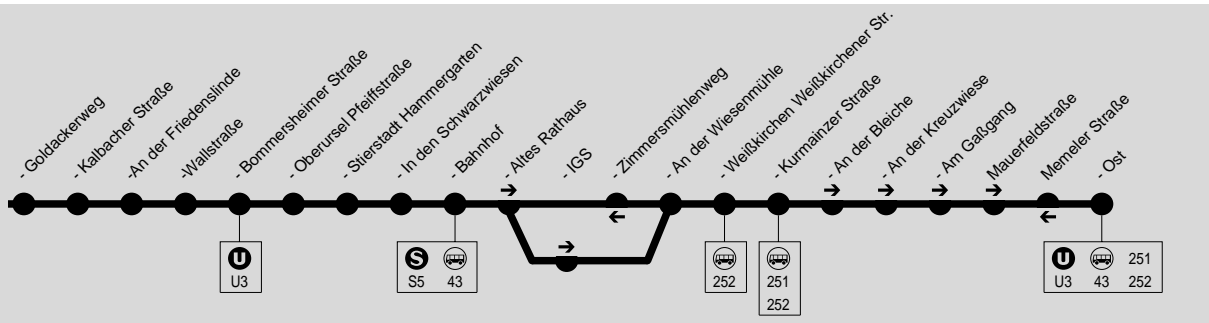

42

Hauptfriedhof → Weißkirchen-Ost über Bommersheim

Stadtwerke Oberursel (Taunus) GmbH, Oberurseler Straße 55-57, 61440 Oberursel (Taunus), Tel.: (06171) 509 106

Montag - Freitag

Am 24.12. und 31.12. Verkehr wie Samstag

Montag - Freitag

Table with 14 columns of departure times for various stops including Oberursel Hauptfriedhof, Forstamt, Waldlust, Rosengärtchen, Camp King, Lorsbachstraße, Im Heidegraben, Dillstraße, Mainstraße, Philipp-Reis-Straße, Portstraße, Eppsteiner Straße, Holzweg, Adenauerallee, Bahnhof, Zepelinstraße, Willy-Brandt-Straße, Karl-Hermann-Flach-Straße, Bommersheim Goldackerweg, An der Friedenslinde, Wallstraße, Bommersheimer Straße, Oberursel Pfeiffstraße, Stierstadt Hammergarten, In den Schwarzwiesen, Altes Rathaus, An der Wiesenmühle, Weißkirchen Weißkirchener Str., Kurmainzer Straße, An der Bleiche, An der Kreuzwiese, Am Gaßgang, Mauerfeldstraße, and Ost.

Samstag

Table with 14 columns of departure times for the same stops as above, but for Saturday. It includes a 'Verkehrsbeschränkung' column and a '10' in the top right corner.

10 = nicht am 24. und 31.12.

Table with 21 columns (11 for departure times, 1 for vehicle type, 9 for arrival times) and rows listing stops from Weißkirchen Ost to Hauptfriedhof.

S = nur an Schultagen

F = nicht an Schultagen