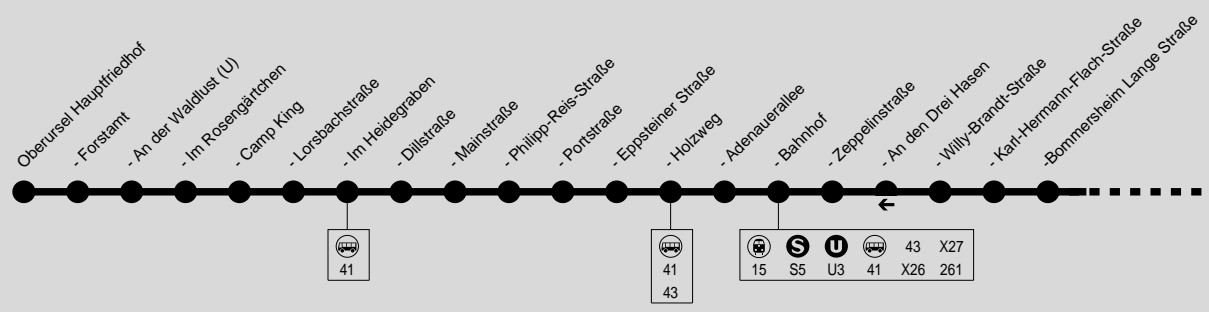

42

Hauptfriedhof → Weißkirchen-Ost über Bommersheim

Stadtwerke Oberursel (Taunus) GmbH, Oberurseler Straße 55-57, 61440 Oberursel (Taunus), Tel.: (06171) 509 106

Montag - Freitag

Am 24.12. und 31.12. Verkehr wie Samstag

Montag - Freitag

Table with 14 columns of departure times for various stops including Oberursel Hauptfriedhof, Forstamt, Waldlust, Rosengärtchen, Camp King, Lorsbachstraße, Im Heidegraben, Dillstraße, Mainstraße, Philipp-Reis-Straße, Portstraße, Eppsteiner Straße, Holzweg, Adenauerallee, Bahnhof, Zepelinstraße, Willy-Brandt-Straße, Karl-Hermann-Flach-Straße, Bommersheim Goldackerweg, An der Friedenslinde, Wallstraße, Bommersheimer Straße, Oberursel Pfeiffstraße, Stierstadt Hammergarten, In den Schwarzwiesen, Altes Rathaus, An der Wiesenmühle, Weißkirchen Weißkirchener Str., Kurmainzer Straße, An der Bleiche, An der Kreuzwiese, Am Gaßgang, Mauerfeldstraße, and Ost.

Samstag

Table with 14 columns of departure times for the same stops as above, but for Saturday. It includes a 'Verkehrsbeschränkung' column and a '10' in the top right corner.

10 = nicht am 24. und 31.12.

Table with 21 columns (11 for departure times, 1 for vehicle type, 9 for arrival times) and rows listing stops from Weißkirchen Ost to Hauptfriedhof.

S = nur an Schultagen

F = nicht an Schultagen