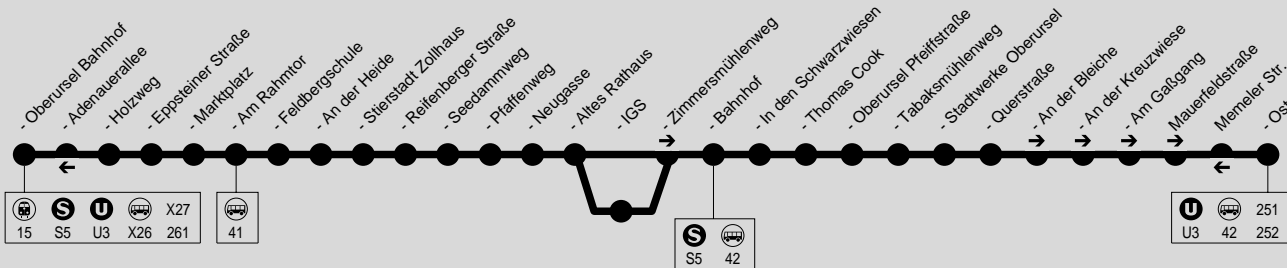

43

Bahnhof → Weißkirchen-Ost über Stierstadt

Stadtwerke Oberursel (Taunus) GmbH, Oberurseler Straße 55-57, 61440 Oberursel (Taunus), Tel.: (06171) 509 119

Montag - Freitag

Am 24.12. und 31.12. Verkehr wie Samstag

- Am Gaßgang		6.56	7.33	8.03	8.03	8.33	9.03	9.33	10.03	10.33	11.03	11.33	12.03	17.33	18.03	18.33	19.03	19.33	20.03
- Ost	an	6.58	7.35	8.05	8.05	8.35	9.05	9.35	10.05	10.35	11.05	11.35	12.05	17.35	18.05	18.35	19.05	19.35	20.05