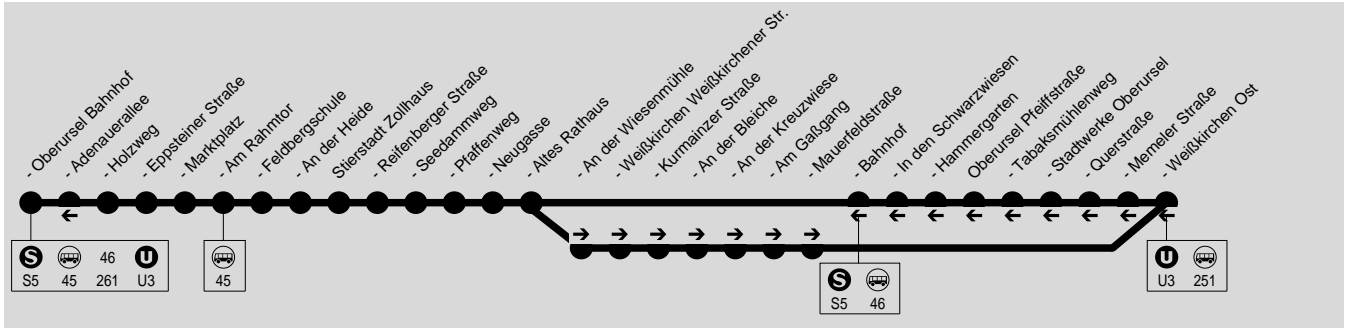

44

Oberursel Bhf → Stierstadt → Weißkirchen

Stadtwerke Oberursel (Taunus) GmbH, Oberurseler Straße 55-57, 61440 Oberursel (Taunus), Tel.: (06171) 509 106

Täglich

Verkehrsbeschränkung	A26	A26	A26
Hinweise	A2		
Oberursel Bahnhof	21.03	22.03	23.03
- Holzweg	21.05	22.05	23.05
- Eppsteiner Straße	21.05	22.05	23.05
- Marktplatz	21.06	22.06	23.06
- Am Rahmtor	21.07	22.07	23.07
- Feldbergschule	21.08	22.08	23.08
- An der Heide	21.09	22.09	23.09
Stierstadt Zollhaus	21.12	22.12	23.12
- Reifenberger Straße	21.12	22.12	23.12
- Seedammweg	21.13	22.13	23.13
- Pfaffenweg	21.14	22.14	23.14
- Neugasse	21.14	22.14	23.14
- Altes Rathaus	21.15	22.15	23.15
- An der Wiesenmühle	21.15	22.15	23.15
Weißkirchen Weißkirchener Str.	21.16	22.16	23.16
- Kurmainzer Straße	21.17	22.17	23.17
- An der Bleiche	21.17	22.17	23.17
- An der Kreuzwiese	21.18	22.18	23.18
- Am Gaßgang	21.18	22.18	23.18
- Ost	21.21	22.21	23.21