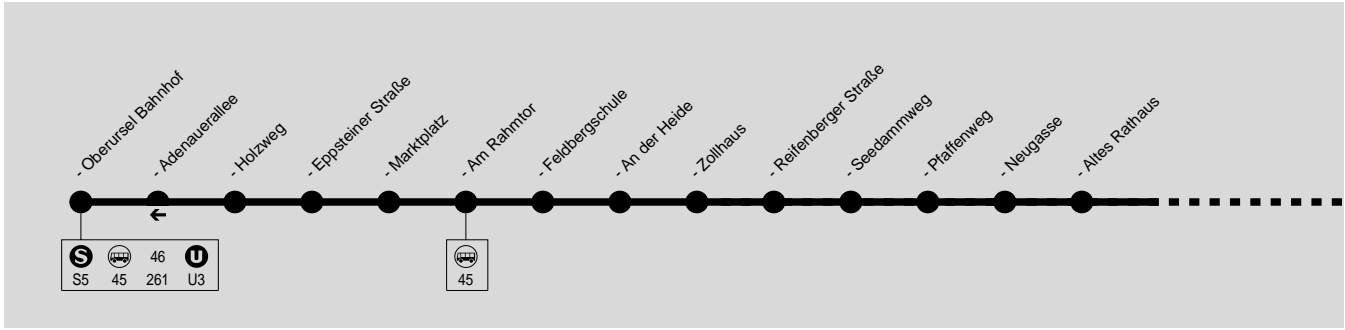

44

**Oberursel Bhf → Stierstadt → Weißkirchen**

Stadtwerke Oberursel (Taunus) GmbH, Oberurseler Straße 55-57, 61440 Oberursel (Taunus), Tel.: (06171) 509 106

16

**Täglich**

Verkehrsbeschränkung	A26	A26	A26	A26	WE
Oberursel Bahnhof ab	20.22	21.22	22.22	23.22	
- Holzweg	20.24	21.24	22.24	23.24	
- Am Rahmtor	20.26	21.26	22.26	23.26	
- An der Heide	20.28	21.28	22.28	23.28	
Stierstadt Zollhaus	20.29	21.29	22.29	23.29	
- Seesdammweg	20.30	21.30	22.30	23.30	
- Neugasse	20.31	21.31	22.31	23.31	
- Altes Rathaus	20.31	21.31	22.31	23.31	
Weißkirchen Weißkirchener Str.	20.32	21.32	22.32	23.32	
- Kurmainzer Straße	20.33	21.33	22.33	23.33	
- An der Kreuzwiese	20.33	21.33	22.33	23.33	
- Ost an	20.36	21.36	22.36	23.36	

A26 = nicht 24. und 31.12.

WE = nur Nächte Fr/Sa, Sa/So und vor Feiertagen

44

**Weißkirchen Ost → Stierstadt → Oberursel Bhf.**

Stadtwerke Oberursel (Taunus) GmbH, Oberurseler Straße 55-57, 61440 Oberursel (Taunus), Tel.: (06171) 509 106

17

**Täglich**

Verkehrsbeschränkung	A26	A26	A26	A26	WE
Weißkirchen Ost ab	19.37	20.37	21.37	22.37	23.37
- Memeler Straße	19.37	20.37	21.37	22.37	23.37
- Sportplatz Stadtwerke	19.39	20.39	21.39	22.39	23.39
Oberursel Pfeiffstraße	19.40	20.40	21.40	22.40	23.40
Stierstadt In d. Schwarzwiesen	19.41	20.41	21.41	22.41	23.41
- Bahnhof ab	19.43	20.43	21.43	22.43	23.43
- Neugasse	19.44	20.44	21.44	22.44	23.44
- Seesdammweg	19.46	20.46	21.46	22.46	23.46
- Zollhaus	19.47	20.47	21.47	22.47	23.47
Oberursel An der Heide	19.48	20.48	21.48	22.48	23.48
- Am Rahmtor	19.50	20.50	21.50	22.50	23.50
- Marktplatz	19.51	20.51	21.51	22.51	23.51
- Holzweg	19.52	20.52	21.52	22.52	23.52
- Bahnhof an	19.54	20.54	21.54	22.54	23.54