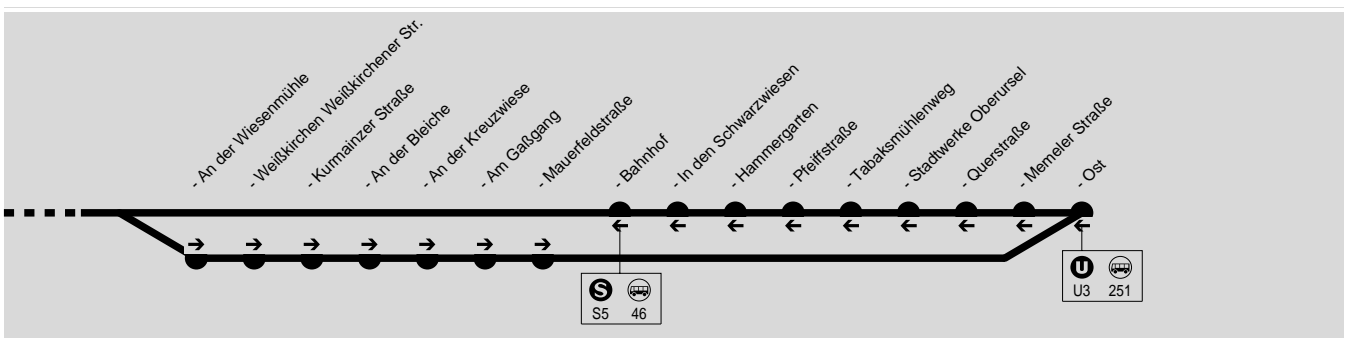

44

**Oberursel Bhf → Stierstadt → Weißkirchen**

Stadtwerke Oberursel (Taunus) GmbH, Oberurseler Straße 55-57, 61440 Oberursel (Taunus), Tel.: (06171) 509 106

16

**Täglich**

Verkehrsbeschränkung	A26	A26	A26	A26	WE
Oberursel Bahnhof ab	20.22	21.22	22.22	23.22	
- Holzweg	20.24	21.24	22.24	23.24	
- Am Rahmtor	20.26	21.26	22.26	23.26	
- An der Heide	20.28	21.28	22.28	23.28	
Stierstadt Zollhaus	20.29	21.29	22.29	23.29	
- Seesdammweg	20.30	21.30	22.30	23.30	
- Neugasse	20.31	21.31	22.31	23.31	
- Altes Rathaus	20.31	21.31	22.31	23.31	
Weißkirchen Weißkirchener Str.	20.32	21.32	22.32	23.32	
- Kurmainzer Straße	20.33	21.33	22.33	23.33	
- An der Kreuzwiese	20.33	21.33	22.33	23.33	
- Ost an	20.36	21.36	22.36	23.36	

A26 = nicht 24. und 31.12.

WE = nur Nächte Fr/Sa, Sa/So und vor Feiertagen

44

**Weißkirchen Ost → Stierstadt → Oberursel Bhf.**

Stadtwerke Oberursel (Taunus) GmbH, Oberurseler Straße 55-57, 61440 Oberursel (Taunus), Tel.: (06171) 509 106

17

**Täglich**

Verkehrsbeschränkung	A26	A26	A26	A26	WE
Weißkirchen Ost ab	19.37	20.37	21.37	22.37	23.37
- Memeler Straße	19.37	20.37	21.37	22.37	23.37
- Sportplatz Stadtwerke	19.39	20.39	21.39	22.39	23.39
Oberursel Pfeiffstraße	19.40	20.40	21.40	22.40	23.40
Stierstadt In d. Schwarzwiesen	19.41	20.41	21.41	22.41	23.41
- Bahnhof ab	19.43	20.43	21.43	22.43	23.43
- Neugasse	19.44	20.44	21.44	22.44	23.44
- Seesdammweg	19.46	20.46	21.46	22.46	23.46
- Zollhaus	19.47	20.47	21.47	22.47	23.47
Oberursel An der Heide	19.48	20.48	21.48	22.48	23.48
- Am Rahmtor	19.50	20.50	21.50	22.50	23.50
- Marktplatz	19.51	20.51	21.51	22.51	23.51
- Holzweg	19.52	20.52	21.52	22.52	23.52
- Bahnhof an	19.54	20.54	21.54	22.54	23.54