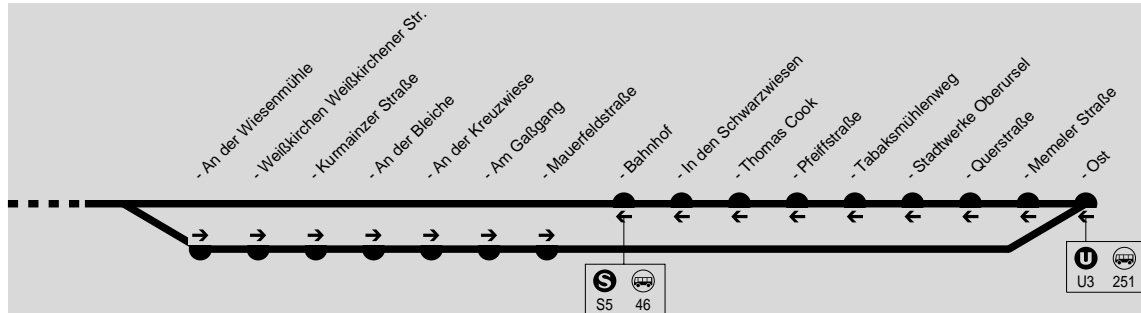

44

Oberursel Bhf → Stierstadt → Weißkirchen

Stadtwerke Oberursel (Taunus) GmbH, Oberurseler Straße 55-57, 61440 Oberursel (Taunus), Tel.: (06171) 509 119

18

Täglich

Verkehrsbeschränkung	A26	A26	A26	A26	WE
Oberursel Bahnhof ab	20.22	21.22	22.22	23.22	
- Holzweg	20.24	21.24	22.24	23.24	
- Am Rahmtor	20.26	21.26	22.26	23.26	
- An der Heide	20.28	21.28	22.28	23.28	
Stierstadt Zollhaus	20.29	21.29	22.29	23.29	
- Seedammweg	20.30	21.30	22.30	23.30	
- Neugasse	20.31	21.31	22.31	23.31	
- Altes Rathaus	20.31	21.31	22.31	23.31	
Weißkirchen Weißkirchener Str.	20.32	21.32	22.32	23.32	
- Kurmainzer Straße	20.33	21.33	22.33	23.33	
- An der Kreuzwiese	20.33	21.33	22.33	23.33	
- Ost an	20.36	21.36	22.36	23.36	

Täglich

Verkehrsbeschränkung	A26	A26	A26	A26	A26	WE
Hinweise	A2					
Weißkirchen Ost ab	19.37	20.37	21.37	22.37	23.37	
- Memeler Straße	19.37	20.37	21.37	22.37	23.37	
- Oberursel Stadtwerke	19.39	20.39	21.39	22.39	23.39	
Oberursel Pfeiffstraße	19.40	20.40	21.40	22.40	23.40	
Stierstadt In d. Schwarzwiesen	19.41	20.41	21.41	22.41	23.41	
- Bahnhof ab	19.43	20.43	21.43	22.43	23.43	
- Neugasse	19.44	20.44	21.44	22.44	23.44	
- Seedammweg	19.46	20.46	21.46	22.46	23.46	
- Zollhaus	19.47	20.47	21.47	22.47	23.47	
Oberursel An der Heide	19.48	20.48	21.48	22.48	23.48	
- Am Rahmtor	19.50	20.50	21.50	22.50	23.50	
- Marktplatz	19.51	20.51	21.51	22.51	23.51	
- Holzweg	19.52	20.52	21.52	22.52	23.52	
- Bahnhof an	19.54	20.54	21.54	22.54	23.54	