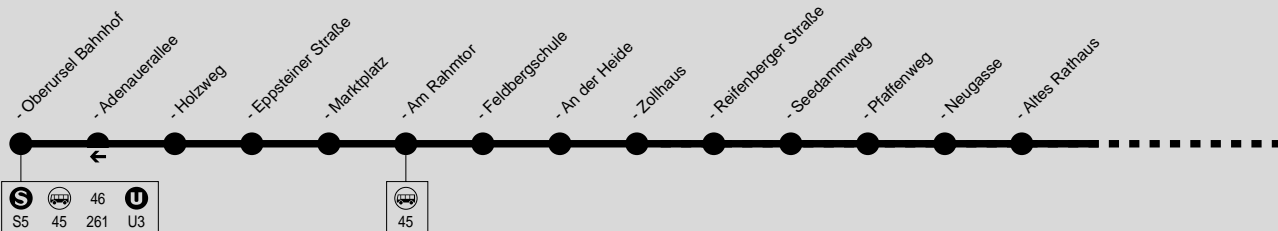

44

Oberursel Bhf → Stierstadt → Weißkirchen

Stadtwerke Oberursel (Taunus) GmbH, Oberurseler Straße 55-57, 61440 Oberursel (Taunus), Tel.: (06171) 509 119

18

Täglich

Verkehrsbeschränkung	A26	A26	A26	A26	WE
Oberursel Bahnhof ab	20.22	21.22	22.22	23.22	
- Holzweg	20.24	21.24	22.24	23.24	
- Am Rahmtor	20.26	21.26	22.26	23.26	
- An der Heide	20.28	21.28	22.28	23.28	
Stierstadt Zollhaus	20.29	21.29	22.29	23.29	
- Seedammweg	20.30	21.30	22.30	23.30	
- Neugasse	20.31	21.31	22.31	23.31	
- Altes Rathaus	20.31	21.31	22.31	23.31	
Weißkirchen Weißkirchener Str.	20.32	21.32	22.32	23.32	
- Kurmainzer Straße	20.33	21.33	22.33	23.33	
- An der Kreuzwiese	20.33	21.33	22.33	23.33	
- Ost an	20.36	21.36	22.36	23.36	

A26 = nicht 24. und 31.12.

WE = nur Nächte Fr/Sa, Sa/So und vor Feiertagen

Stadtverkehr Oberursel (Taunus)

44

Weißkirchen Ost → Stierstadt → Oberursel Bhf.

Stadtwerke Oberursel (Taunus) GmbH, Oberurseler Straße 55-57, 61440 Oberursel (Taunus), Tel.: (06171) 509 119

Täglich

Verkehrsbeschränkung	A26	A26	A26	A26	A26	WE
Hinweise	A2					
Weißkirchen Ost ab	19.37	20.37	21.37	22.37	23.37	
- Memeler Straße	19.37	20.37	21.37	22.37	23.37	
- Oberursel Stadtwerke	19.39	20.39	21.39	22.39	23.39	
Oberursel Pfeiffstraße	19.40	20.40	21.40	22.40	23.40	
Stierstadt In d. Schwarzwiesen	19.41	20.41	21.41	22.41	23.41	
- Bahnhof ab	19.43	20.43	21.43	22.43	23.43	
- Neugasse	19.44	20.44	21.44	22.44	23.44	
- Seedammweg	19.46	20.46	21.46	22.46	23.46	
- Zollhaus	19.47	20.47	21.47	22.47	23.47	
Oberursel An der Heide	19.48	20.48	21.48	22.48	23.48	
- Am Rahmtor	19.50	20.50	21.50	22.50	23.50	
- Marktplatz	19.51	20.51	21.51	22.51	23.51	
- Holzweg	19.52	20.52	21.52	22.52	23.52	
- Bahnhof an	19.54	20.54	21.54	22.54	23.54	