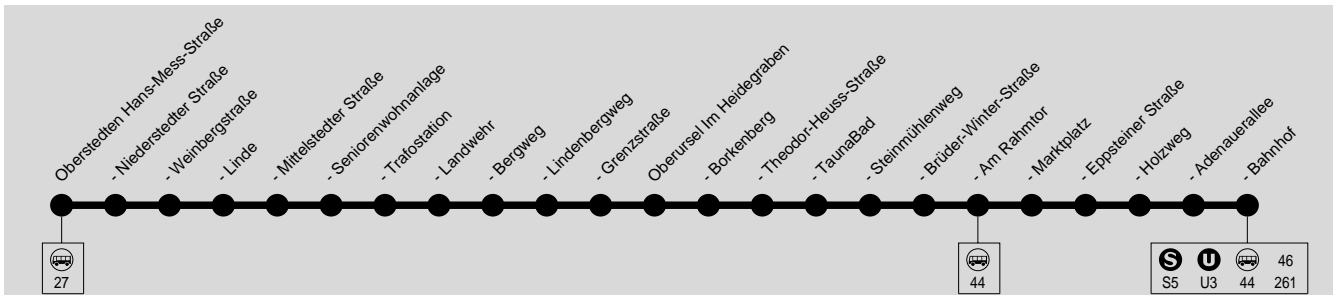

45

Oberstedten Hans-Mess-Straße → Oberursel Bahnhof

Stadtwerke Oberursel (Taunus) GmbH, Oberurseler Straße 55-57, 61440 Oberursel (Taunus), Tel.: (06171) 509 106

Montag - Freitag

Samstag

Sonn- und Feiertag

Verkehrsbeschränkung	Montag - Freitag					Samstag					Sonn- und Feiertag				
	Hinweise					A26	A26	A26	A26	A26	Hinweise				
Oberstedten Hans-Mess-Straße ab	19.46	20.46	21.46	22.46	23.46	19.46	20.46	21.46	22.46	23.46	19.46	20.46	21.46	22.46	23.46
- Niederstedter Straße	19.46	20.46	21.46	22.46	23.46	19.46	20.46	21.46	22.46	23.46	19.46	20.46	21.46	22.46	23.46
- Weinbergstraße	19.48	20.48	21.48	22.48	23.48	19.48	20.48	21.48	22.48	23.48	19.48	20.48	21.48	22.48	23.48
- Mittelstedter Straße	19.49	20.49	21.49	22.49	23.49	19.49	20.49	21.49	22.49	23.49	19.49	20.49	21.49	22.49	23.49
- Seniorenwohnanlage	19.49	20.49	21.49	22.49	23.49	19.49	20.49	21.49	22.49	23.49	19.49	20.49	21.49	22.49	23.49
- Trafostation	19.50	20.50	21.50	22.50	23.50	19.50	20.50	21.50	22.50	23.50	19.50	20.50	21.50	22.50	23.50
- Landwehr	19.50	20.50	21.50	22.50	23.50	19.50	20.50	21.50	22.50	23.50	19.50	20.50	21.50	22.50	23.50
- Bergweg	19.51	20.51	21.51	22.51	23.51	19.51	20.51	21.51	22.51	23.51	19.51	20.51	21.51	22.51	23.51
- Lindenbergweg	19.52	20.52	21.52	22.52	23.52	19.52	20.52	21.52	22.52	23.52	19.52	20.52	21.52	22.52	23.52
- Grenzstraße	19.53	20.53	21.53	22.53	23.53	19.53	20.53	21.53	22.53	23.53	19.53	20.53	21.53	22.53	23.53
Oberursel Im Heidegraben	19.54	20.54	21.54	22.54	23.54	19.54	20.54	21.54	22.54	23.54	19.54	20.54	21.54	22.54	23.54
- Borkenberg	19.56	20.56	21.56	22.56	23.56	19.56	20.56	21.56	22.56	23.56	19.56	20.56	21.56	22.56	23.56
- TaunaBad	19.58	20.58	21.58	22.58	23.58	19.58	20.58	21.58	22.58	23.58	19.58	20.58	21.58	22.58	23.58
- Brüder-Winter-Straße	20.00	21.00	22.00	23.00	0.00	20.00	21.00	22.00	23.00	0.00	20.00	21.00	22.00	23.00	0.00
- Marktplatz	20.01	21.01	22.01	23.01	0.01	20.01	21.01	22.01	23.01	0.01	20.01	21.01	22.01	23.01	0.01
- Eppsteiner Straße	20.02	21.02	22.02	23.02	0.02	20.02	21.02	22.02	23.02	0.02	20.02	21.02	22.02	23.02	0.02
- Holzweg	20.03	21.03	22.03	23.03	0.03	20.03	21.03	22.03	23.03	0.03	20.03	21.03	22.03	23.03	0.03

- Adenauerallee	20.04	21.04	22.04	23.04	0.04	20.04	21.04	22.04	23.04	0.04	20.04	21.04	22.04	23.04	0.04
- Bahnhof an	20.06	21.06	22.06	23.06	0.06	20.06	21.06	22.06	23.06	0.06	20.06	21.06	22.06	23.06	0.06

A2 = Fahrt nur Freitag und vor Feiertagen weiter als Linie 46

A4 = Fahrt weiter als Linie 46

A26 = nicht 24. und 31.12.

45

Oberursel Bhf → Oberstedten Hans-Mess-Straße

Stadtwerke Oberursel (Taunus) GmbH, Oberurseler Straße 55-57, 61440 Oberursel (Taunus), Tel.: (06171) 509 106

Montag - Freitag

Samstag

Sonn- und Feiertag