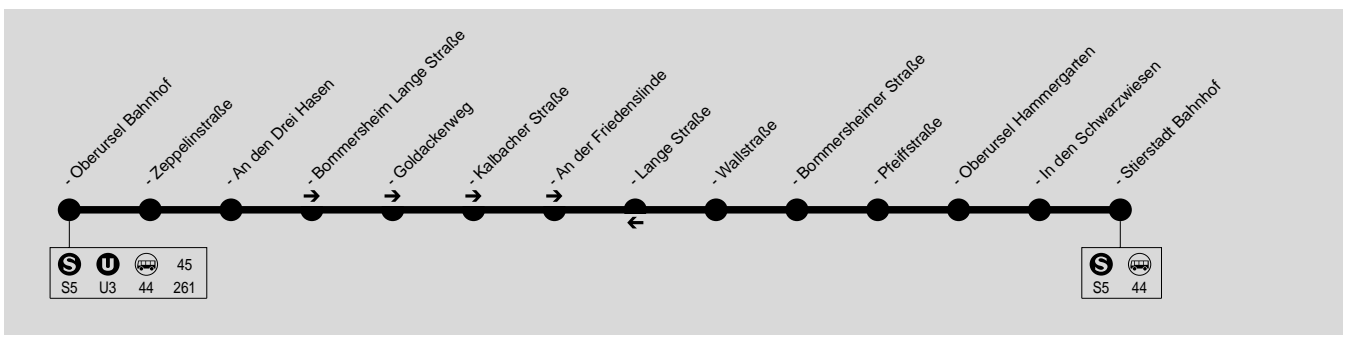

46

Oberursel Bhf. → über Bommersheim / Stierstadt Bhf.

Stadtwerke Oberursel (Taunus) GmbH, Oberurseler Straße 55-57, 61440 Oberursel (Taunus), Tel.: (06171) 509 106

Montag - Freitag

Samstag

Sonn- und Feiertag

Verkehrsbeschränkung	Montag - Freitag			Samstag			Sonn- und Feiertag			
	Hinweise			A26	A26	A26	A6			
Oberursel Bahnhof	ab	21.08	22.08	23.08	21.08	22.08	23.08	21.08	22.08	23.08
- Zeppelinstraße		21.08	22.08	23.08	21.08	22.08	23.08	21.08	22.08	23.08
- An den Drei Hasen		21.09	22.09	23.09	21.09	22.09	23.09	21.09	22.09	23.09
Bommersheim Lange Straße		21.10	22.10	23.10	21.10	22.10	23.10	21.10	22.10	23.10
+ Goldackerweg		21.10	22.10	23.10	21.10	22.10	23.10	21.10	22.10	23.10
- Kalbacher Straße		21.11	22.11	23.11	21.11	22.11	23.11	21.11	22.11	23.11
- An der Friedenslinde		21.12	22.12	23.12	21.12	22.12	23.12	21.12	22.12	23.12
- Wallstraße		21.13	22.13	23.13	21.13	22.13	23.13	21.13	22.13	23.13
- Bommersheimer Straße		21.14	22.14	23.14	21.14	22.14	23.14	21.14	22.14	23.14
Oberursel Pfeiffstraße		21.16	22.16	23.16	21.16	22.16	23.16	21.16	22.16	23.16
- Hammergarten		21.16	22.16	23.16	21.16	22.16	23.16	21.16	22.16	23.16
Stierstadt In d. Schwarzwiesen		21.17	22.17	23.17	21.17	22.17	23.17	21.17	22.17	23.17
- Bahnhof	an	21.18	22.18	23.18	21.18	22.18	23.18	21.18	22.18	23.18

A6 = nur Freitag und vor Feiertagen

A26 = nicht 24. und 31.12.

46

Stierstadt Bhf. → über Bommersheim / Oberursel Bhf.

Stadtwerke Oberursel (Taunus) GmbH, Oberurseler Straße 55-57, 61440 Oberursel (Taunus), Tel.: (06171) 509 106

Montag - Freitag

Samstag

Sonn- und Feiertag

Hinweise	Montag - Freitag					Samstag				Sonn- und Feiertag				
	A5	A5	A5	A6	A5	A5	A5	A5	A5	A5	A5	A5	A6	A5
Stierstadt Bahnhof	ab	20.42	21.42	22.42	23.42	20.42	21.42	22.42	23.42	20.42	21.42	22.42	23.42	23.42
- In den Schwarzwiesen		20.42	21.42	22.42	23.42	20.42	21.42	22.42	23.42	20.42	21.42	22.42	23.42	23.42
Oberursel Hammergarten		20.43	21.43	22.43	23.43	20.43	21.43	22.43	23.43	20.43	21.43	22.43	23.43	23.43
- Pfeiffstraße		20.43	21.43	22.43	23.43	20.43	21.43	22.43	23.43	20.43	21.43	22.43	23.43	23.43
Bommersheim Bommersh. Str.		20.45	21.45	22.45	23.45	20.45	21.45	22.45	23.45	20.45	21.45	22.45	23.45	23.45
- Wallstraße		20.46	21.46	22.46	23.46	20.46	21.46	22.46	23.46	20.46	21.46	22.46	23.46	23.46
- Lange Straße		20.47	21.47	22.47	23.47	20.47	21.47	22.47	23.47	20.47	21.47	22.47	23.47	23.47
Oberursel An den Drei Hasen		20.48	21.48	22.48	23.48	20.48	21.48	22.48	23.48	20.48	21.48	22.48	23.48	23.48
- Zeppelinstraße		20.49	21.49	22.49	23.49	20.49	21.49	22.49	23.49	20.49	21.49	22.49	23.49	23.49
- Bahnhof	an	20.50	21.50	22.50	23.50	20.50	21.50	22.50	23.50	20.50	21.50	22.50	23.50	23.50

A5 = Fahrt weiter als Linie 45

A6 = nur Freitag und vor Feiertagen