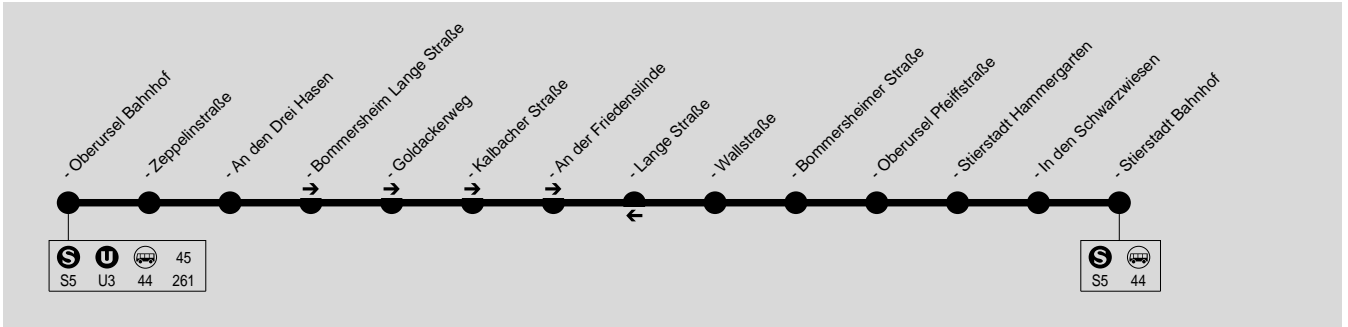

46

**Oberursel Bhf. → über Bommersheim / Stierstadt Bhf.**

Stadtwerke Oberursel (Taunus) GmbH, Oberurseler Straße 55-57, 61440 Oberursel (Taunus), Tel.: (06171) 509 106

Am 24.12. und 31.12. Verkehr wie Samstag.

20

Verkehrsbeschränkung	Montag - Freitag				Samstag				Sonn- und Feiertag		
	40				A26	A26	A26	A26	20.30	21.30	22.30
Oberursel Bahnhof ab	20.30	21.30	22.30	23.30	20.30	21.30	22.30	23.30	20.30	21.30	22.30
- Zeppelinstraße	20.30	21.30	22.30	23.30	20.30	21.30	22.30	23.30	20.30	21.30	22.30
- An den Drei Hasen	20.31	21.31	22.31	23.31	20.31	21.31	22.31	23.31	20.31	21.31	22.31
Bommersheim Lange Straße	20.32	21.32	22.32	23.32	20.32	21.32	22.32	23.32	20.32	21.32	22.32
- Goldackerweg	20.32	21.32	22.32	23.32	20.32	21.32	22.32	23.32	20.32	21.32	22.32
- Kalbacher Straße	20.33	21.33	22.33	23.33	20.33	21.33	22.33	23.33	20.33	21.33	22.33
- An der Friedenslinde	20.34	21.34	22.34	23.34	20.34	21.34	22.34	23.34	20.34	21.34	22.34
- Wallstraße	20.35	21.35	22.35	23.35	20.35	21.35	22.35	23.35	20.35	21.35	22.35
- Bommersheimer Straße	20.36	21.36	22.36	23.36	20.36	21.36	22.36	23.36	20.36	21.36	22.36
Oberursel Pfeiffstraße	20.38	21.38	22.38	23.38	20.38	21.38	22.38	23.38	20.38	21.38	22.38
Stierstadt Hammergarten	20.38	21.38	22.38	23.38	20.38	21.38	22.38	23.38	20.38	21.38	22.38
- In den Schwarzwiesen	20.39	21.39	22.39	23.39	20.39	21.39	22.39	23.39	20.39	21.39	22.39
Bahnhof an	20.40	21.40	22.40	23.40	20.40	21.40	22.40	23.40	20.40	21.40	22.40

40 = nur Freitag und vor Feiertagen

A5 = Fahrt weiter als Linie 45