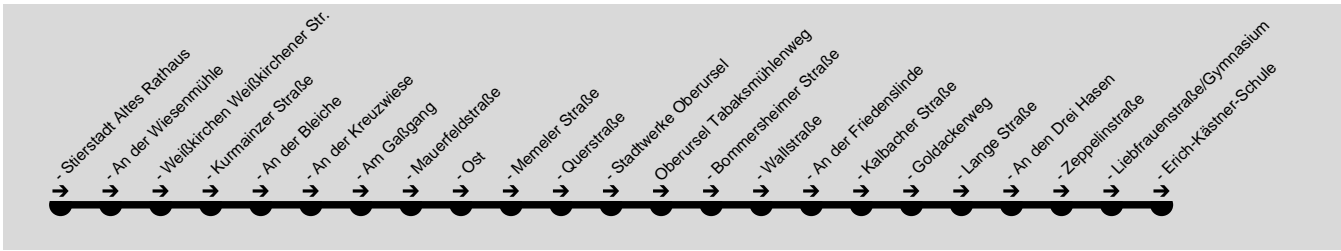

47

Stierstadt → Weißkirchen → Bommersheim → Oberursel/EKS

Stadtwerke Oberursel (Taunus) GmbH, Oberurseler Straße 55-57, 61440 Oberursel (Taunus), Tel.: (06171) 509 106

Montag - Freitag (Schulzeit)

22

Stierstadt Altes Rathaus	ab	7.04
- An der Wiesenmühle		7.05
Weißkirchen Weißkirchener Str.		7.06
- Kurmainzer Straße		7.07
- An der Bleiche		7.07
- An der Kreuzwiese		7.08
- Am Gaßgang		7.09
- Mauerfeldstraße		7.09
- Ost		7.11
- Memeler Straße		7.11
- Querstraße		7.12
- Sportplatz Stadtwerke		7.13
Oberursel Tabaksmühlenweg		7.14
Bommersheim Bommersh. Str.		7.16
- Wallstraße		7.18
- An der Friedenslinde		7.20
- Kalbacher Straße		7.21
- Goldackerweg		7.22
- Lange Straße		7.23
Oberursel An den Drei Hasen		7.25
- Zeppelinstraße		7.26
- Liebfrauenstraße/Gymnasium		7.28
- Erich-Kästner-Schule	an	7.29