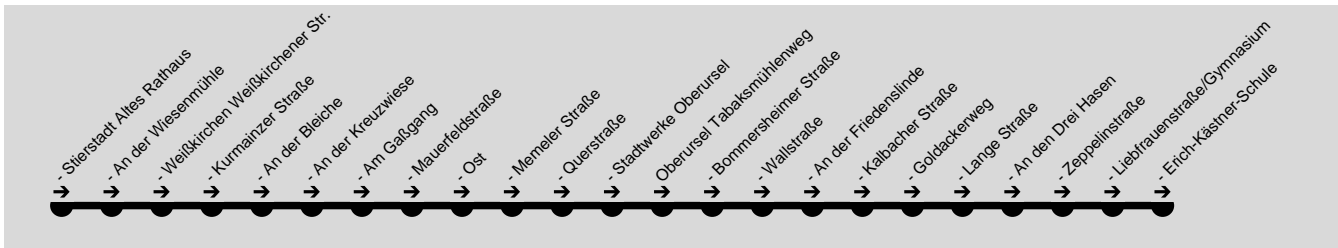

47

Stierstadt → Weißkirchen → Bommersheim → Oberursel/EKS

Stadtwerke Oberursel (Taunus) GmbH, Oberurseler Straße 55-57, 61440 Oberursel (Taunus), Tel.: (06171) 509 119

Montag - Freitag (Schulzeit)

24

Stierstadt Altes Rathaus	ab	7.04
- An der Wiesenmühle		7.05
Weißkirchen Weißkirchener Str.		7.06
- Kurmainzer Straße		7.07
- An der Bleiche		7.07
- An der Kreuzwiese		7.08
- Am Gaßgang		7.09
- Mauerfeldstraße		7.09
- Ost		7.11
- Memeler Straße		7.11
- Querstraße		7.12
- Oberursel Stadtwerke		7.13
Oberursel Tabaksmühlenweg		7.14
Bommersheim Bommersh. Str.		7.16
- Wallstraße		7.18
- An der Friedenslinde		7.20
- Kalbacher Straße		7.21
- Goldackerweg		7.22
- Lange Straße		7.23
Oberursel An den Drei Hasen		7.25
- Zeppelinstraße		7.26
- Liebfrauenstraße/Gymnasium		7.28
- Erich-Kästner-Schule	an	7.29