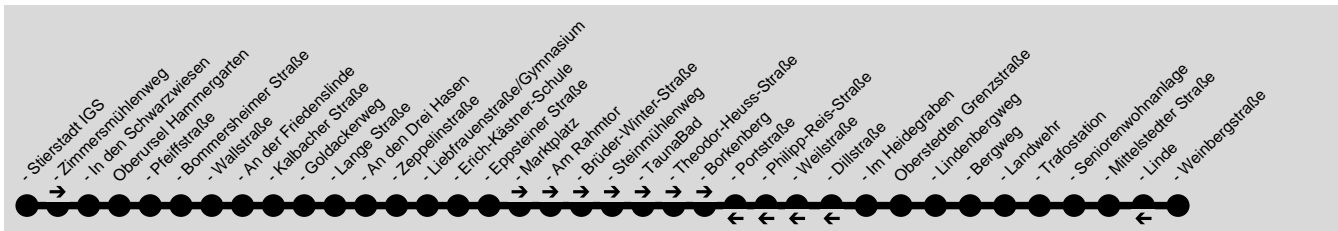

49

**Oberstedten → Oberursel → Bommersheim → IGS Stierstadt**

Stadtwerke Oberursel (Taunus) GmbH, Oberurseler Straße 55-57, 61440 Oberursel (Taunus), Tel.: (06171) 509 106

**Montag - Freitag (Schulzeit)**

24

Oberstedten Weinbergstraße	ab	7.03
- Linde		7.03
- Mittelstedter Straße		7.04
- Seniorenwohnanlage		7.05
- Trafostation		7.06
- Landwehr		7.07
- Bergweg		7.08
- Grenzstraße		7.10
Oberursel Im Heidegraben		7.11
- Dillstraße		7.12
- Mainstraße		7.13
- Portstraße		7.17
- Eppsteiner Straße		7.18
- Erich-Kästner-Schule		7.23
- Liebfrauenstraße/Gymnasium		7.24
- Zeppelinstraße		7.27
Bommersheim Lange Straße		7.29
- Goldackerweg		7.30
- Kalbacher Straße		7.31
- An der Friedenslinde		7.33
- Wallstraße		7.34
- Bommersheimer Straße		7.35
Stierstadt In d. Schwarzwiesen		7.39
- IGS	an	7.43

AI = Die Abfahrt 13.38 Uhr ab Gymnasium verkehrt nur nach den Herbstferien bis zu den Osterferien.