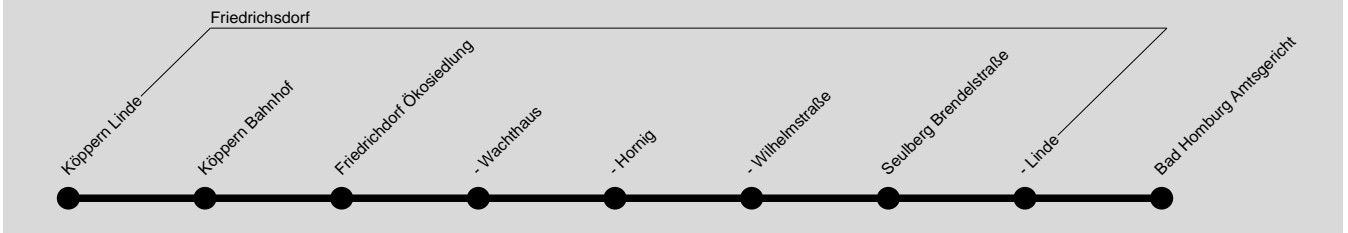

55

Köppern Linde → Seulberg → Bad Homburg Amtsgericht

Stadtverkehr Friedrichsdorf, Tel.: (06172) 731-1217

Montag - Freitag (Schulzeit)

Köppern Linde	ab	7.10
- Bahnhof		7.12
Friedrichsdorf Ökosiedlung		7.13
- Wachthaus		7.15
- Hornig		7.16
- Wilhelmstraße		7.17
Seulberg Brendelstraße		7.19
- Linde		7.20
Gonzenheim Amtsgericht	an	7.32

55

Bad Homburg Amtsgericht → Seulberg → Köppern Linde

Stadtverkehr Friedrichsdorf, Tel.: (06172) 731-1217

Montag - Freitag (Schulzeit)

Gonzenheim Amtsgericht	ab	13.20
Seulberg Linde		13.31
- Brendelstraße		13.33
Friedrichsdorf Wilhelmstraße		13.36
- Hornig		13.37
- Wachthaus		13.38
- Ökosiedlung		13.39
Köppern Bahnhof		13.41
- Linde	an	13.43