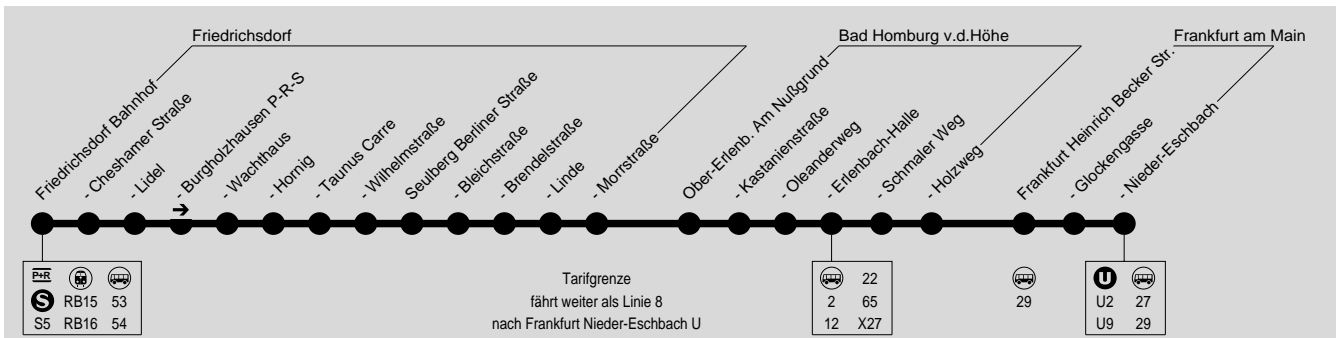

56

Friedrichsdorf → Seulberg → Ober-Erlenbach → Nieder-Eschbach

Stadtverkehr Friedrichsdorf, Tel.: (06172) 731-1217

10

Montag - Freitag

Verkehrsbeschränkung	Hinweise																				
	S	F	S	F	S	F	S	F	S	F	S	F	S	F	S	F	S	F	S	F	
Bahnhof	ab	4.38	5.38	6.03	6.38	7.03	7.33	7.38	8.03	8.38	9.03	9.33	9.38	10.03	10.33	11.03	11.28	11.33	12.03	12.33	13.03
Cheshamer Straße				6.04	6.39	7.04	7.34	7.39	8.04	8.39	9.04	9.34	9.39	10.04	10.34	11.04	11.29	11.34	12.04	12.34	13.04
Lidl				6.05	6.40	7.05	7.35	7.40	8.05	8.40	9.05	9.35	9.40	10.05	10.35	11.05	11.30	11.35	12.05	12.35	13.05
Philipp-Reis-Schule							7.39					9.39					11.34				
Wachthaus				6.06	6.41	7.06	7.41	7.41	8.06	8.41	9.06	9.41	9.41	10.06	10.36	11.06	11.36	11.36	12.06	12.36	13.06
Hornig				6.07	6.42	7.07	7.42	7.42	8.07	8.42	9.07	9.42	9.42	10.07	10.37	11.07	11.37	11.37	12.07	12.37	13.07
Taurus Carre	4.40	5.40	6.08	6.43	7.08	7.43	7.43	8.08	8.43	9.08	9.43	9.43	10.08	10.38	11.08	11.38	11.38	12.08	12.38	13.08	
Wilhelmstraße	4.41	5.41	6.09	6.44	7.09	7.44	7.44	8.09	8.44	9.09	9.44	9.44	10.09	10.39	11.09	11.39	11.39	12.09	12.39	13.09	
Berliner Straße	4.43	5.43		6.46		7.46	7.46		8.46		9.46	9.46		10.41		11.41	11.41		12.41		
Bleichstraße	4.44	5.44		6.47		7.47	7.47		8.47		9.47	9.47		10.42		11.42	11.42		12.42		
Brendelstraße				6.11		7.11		8.11		9.11		10.11		11.11		11.11		12.11		13.11	
Linde				6.12		7.12		8.12		9.12		10.12		11.12		11.12		12.12		13.12	
Morrstraße	4.46	5.46	6.14	6.49	7.14	7.49	7.49	8.14	8.49	9.14	9.49	9.49	10.14	10.44	11.14	11.44	11.44	12.14	12.44	13.14	