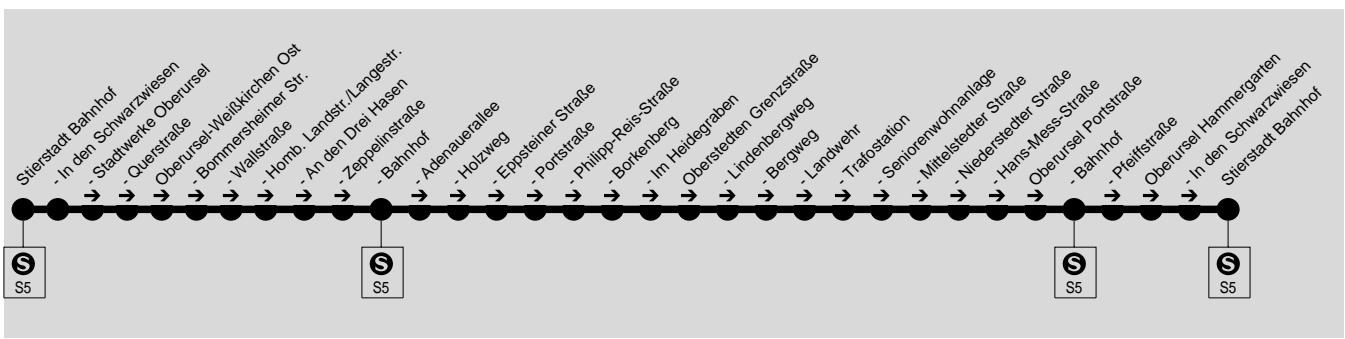

n31

Stierstadt Bhf. → Oberursel Bhf. → Oberstedten und zurück

Stadtwerke Oberursel (Taunus) GmbH, Oberurseler Straße 55-57, 61440 Oberursel (Taunus), Tel.: (06171) 509 106

Samstag, Sonn- und Feiertag

Stierstadt Bahnhof	ab	2.42	3.42	4.42
- In den Schwarzwiesen		2.42	3.42	4.42
Weißkirchen Stadtwerke		2.43	3.43	4.43
- Quersstraße		2.43	3.43	4.43
- Ost		2.44	3.44	4.44
Bommersheim Bommersh. Str.		2.46	3.46	4.46
- Wallstraße		2.47	3.47	4.47
- Lange Straße		2.48	3.48	4.48
Oberursel An den Drei Hasen		2.49	3.49	4.49
- Zeppelinstraße		2.50	3.50	4.50
- Bahnhof	an	2.51	3.51	4.51

- Bahnhof	ab	2.52	3.52	4.52
- Adenauerallee		2.53	3.53	4.53
- Holzweg		2.54	3.54	4.54
- Eppsteiner Straße		2.54	3.54	4.54
- Portstraße		2.55	3.55	4.55
- Philipp-Reis-Straße		2.56	3.56	4.56
- Borkenberg		2.58	3.58	4.58
- Im Heidegraben		2.59	3.59	4.59
Oberstedten Grenzstraße		3.00	4.00	5.00
- Lindenbergweg		3.01	4.01	5.01
- Bergweg		3.02	4.02	5.02
- Landwehr		3.02	4.02	5.02
- Trafostation		3.03	4.03	5.03
- Seniorenwohnanlage		3.04	4.04	5.04
- Mittelstedter Straße		3.04	4.04	5.04
- Niederstedter Straße		3.05	4.05	5.05
- Hans-Mess-Straße	an	3.06	4.06	5.06
- Hans-Mess-Straße	ab	3.07	4.07	
Oberursel Portstraße		3.12	4.12	
- Bahnhof	an	3.14	4.14	
- Bahnhof	ab	3.15	4.15	
- Pfeiffstraße		3.17	4.17	
- Hammergarten		3.17	4.17	
Stierstadt In d. Schwarzwiesen		3.18	4.18	
- Bahnhof	an	3.19	4.19	