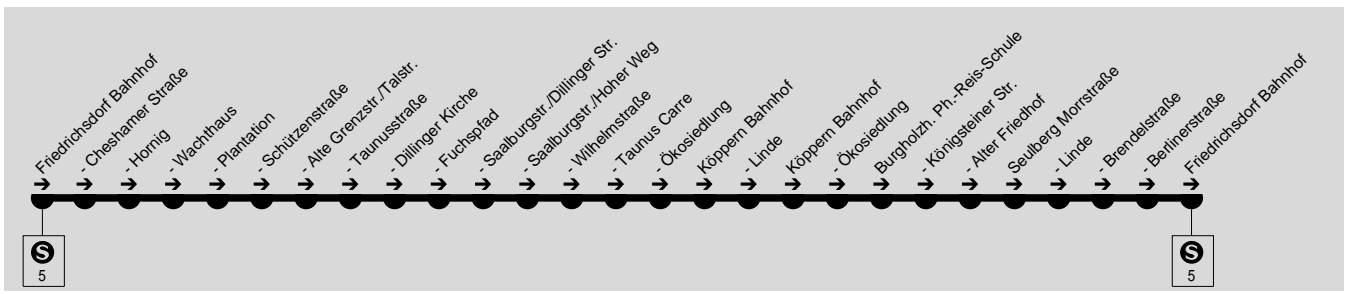

n35

**Friedrichsdorf → Köppern → Burgholzhausen →
Seulberg → Friedrichsdorf**

Stadtverkehr Friedrichsdorf, Tel.: (06172) 731-1217

16

Samstag, Sonn- und Feiertag

Friedrichsdorf Bahnhof	ab	1.58	2.38	2.58	3.38	3.58	4.38
- Cheshamer Straße		1.59	2.39	2.59	3.39	3.59	4.39
- Hornig		2.00	2.40	3.00	3.40	4.00	4.40
- Wachthaus		2.01	2.41	3.01	3.41	4.01	4.41
- Plantation		2.01	2.41	3.01	3.41	4.01	4.41
- Schützenstraße		2.02	2.42	3.02	3.42	4.02	4.42
- Alte Grenzstraße/Talstraße		2.02	2.42	3.02	3.42	4.02	4.42
- Taunusstraße		2.03	2.43	3.03	3.43	4.03	4.43
- Dillinger Kirche		2.03	2.43	3.03	3.43	4.03	4.43
- Fuchspfad		2.04	2.44	3.04	3.44	4.04	4.44
- Saalburgstr./Dillinger Straße		2.05	2.45	3.05	3.45	4.05	4.45
- Saalburgstraße/Hoher Weg		2.05	2.45	3.05	3.45	4.05	4.45
- Wilhelmstraße			2.47		3.47		4.47
- Taunus Carre			2.48		3.48		4.48
- Ökosiedlung		2.07		3.07		4.07	
Köppern Bahnhof		2.09		3.09		4.09	

- Linde	an	2.11		3.11		4.11	
- Linde	ab	2.12		3.12		4.12	
- Bahnhof		2.13		3.13		4.13	
Friedrichsdorf Ökosiedlung		2.14		3.14		4.14	
Burgholzhausen Ph.-Reis-Schule		2.16		3.16		4.16	
- Königsteiner Straße		2.19		3.19		4.19	
- Alter Friedhof		2.20		3.20		4.20	
- Weinstraße	an	2.22		3.22		4.22	
- Weinstraße	ab	2.23		3.23		4.23	
- Alter Friedhof		2.24		3.24		4.24	
Seulberg Morstraße		2.30		3.30		4.30	
- Linde		2.31		3.31		4.31	
- Brendelstraße		2.32		3.32		4.32	
- Berliner Straße		2.33		3.33		4.33	
Friedrichsdorf Bahnhof	an	2.35	2.50	3.35	3.50	4.35	4.50