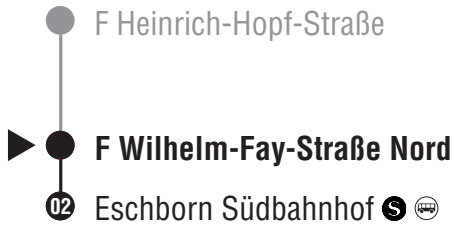

56 Richtung Eschborn Südbahnhof

Gültig ab 09.12.2018
Samstag, Sonn- und Feiertag sowie am 24.12. und 31.12. kein Betrieb.

Montag - Freitag				
5	38			
6	08	38		
7	08	28	43	58
8	13	28	43	58
9	13	28	43	58
10	28	58		
11	28	58		
12	28	58		
13	28	58		
14	28	58		
15	23	38	53	
16	08	23	38	53
17	08	23	38	53
18	08	23	38	58
19	28	58